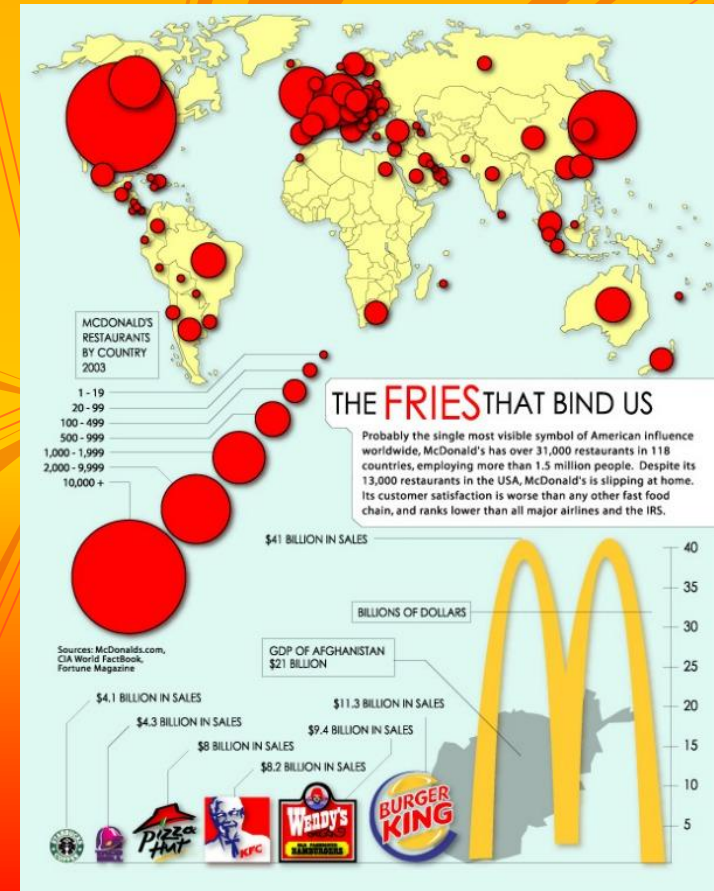

McDonald's

Історія

Компанія заснована в 1940 році братами Річардом и Морис Мак-Дональдами (перший ресторан відкрився в Сан-Бернардіно, Каліфорнія), в 1948 році вперше у світі сформулювала принципи концепції «швидкого харчування». У 1954 році Рей Крок придбав у братів Мак-Дональдів право виступати ексклюзивним агентом із франчайзингу. У 1955 році він відкрив свій перший «McDonald's» в містечку Дес-Плейнз, штат Іллінойс (нині — музей корпорації). У 1955 році Кроком була зареєстрована компанія McDonald's System, Inc (в 1960 році перейменована в McDonald's Corporation). У 1961 році всі права на компанію були повністю викуплені Кроком.

Карта мережі McDonald's у світі

№1 у світі громадського харчування

Компанія МакДональдз® є світовим лідером у галузі швидкого обслуговування і налічує понад 35 000 закладів у більш ніж 120 країнах світу, які щодня обслуговують близько 70 мільйонів відвідувачів.

Різноманіття МакДональдз® у світі

- Антарктика – єдиний континент, на якому немає закладу МакДональдз®.
- Найменший заклад МакДональдз® має площу лише 150 м² і розташований у японському місті Токіо.
- МакДональдз® відкриває новий заклад кожні 4 години.
- Найстаріший будинок, у якому розташований заклад МакДональдз®, було зведено в Англії у містечку Шрюзбері аж у тринадцятому столітті.
- Найбільший заклад МакДональдз® має площу 8 534 м² і розташований у китайському місті Пекін.
- 10 закладів МакДональдз®, які відвідує найбільше людей, розташовані у китайському місті Гонконг.
- Заклад МакДональдз® в Москві на Пушкінській є найбільш відвідуваним у світі. Він обслуговує 40 000 відвідувачів щодня.
- У МакДональдз® на початку своєї кар'єри працювали відомі всьому світу артисти – американська співачка Пінк, канадська співачка Шаніа Твайн та актриса Шарон Стоун.