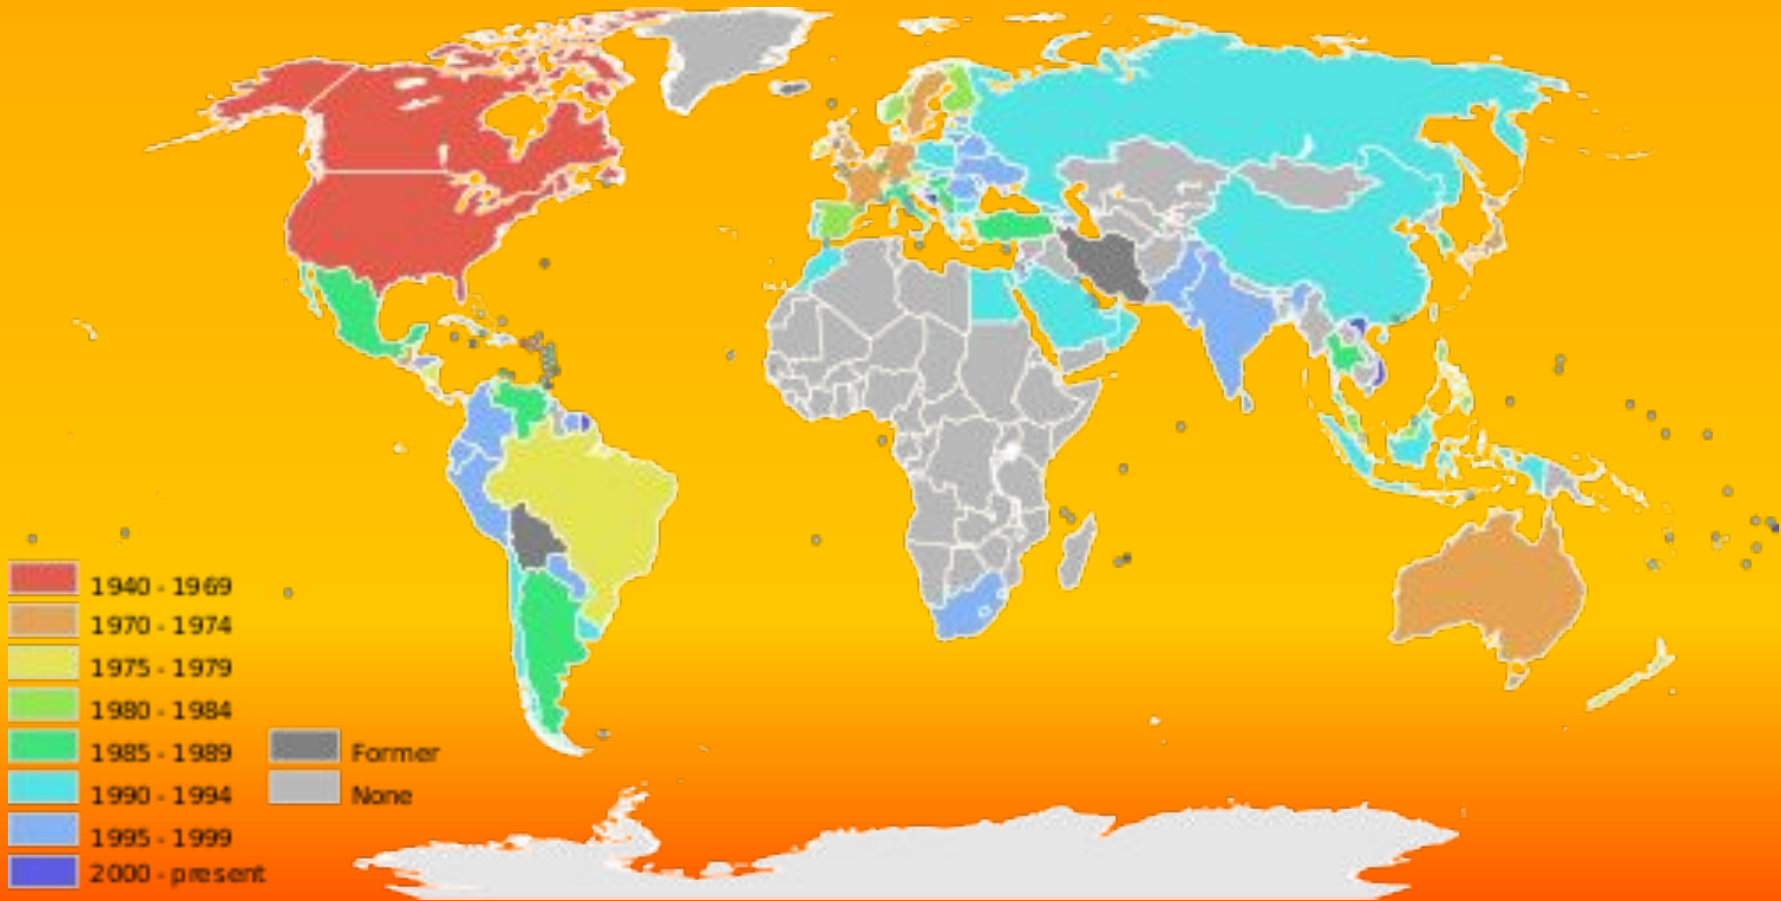

McDonald's

Історія

Компанія заснована в 1940 році братами Річардом и Морис Мак-Дональдами (перший ресторан відкрився в Сан-Бернардіно, Каліфорнія), в 1948 році вперше у світі сформулювала принципи концепції «швидкого харчування». У 1954 році Рей Крок придбав у братів Мак-Дональдів право виступати ексклюзивним агентом із франчайзингу. У 1955 році він відкрив свій перший «McDonald's» в містечку Дес-Плейнз, штат Іллінойс (нині — музей корпорації). У 1955 році Кроком була зареєстрована компанія McDonald's System, Inc (в 1960 році перейменована в McDonald's Corporation). У 1961 році всі права на компанію були повністю викуплені Кроком.

Карта мережі McDonald's у світі

№1 у світі громадського харчування

Компанія МакДональдз® є світовим лідером у галузі швидкого обслуговування і налічує понад 35 000 закладів у більш ніж 120 країнах світу, які щодня обслуговують близько 70 мільйонів відвідувачів.

Різноманіття МакДональдз® у світі

- Антарктика – єдиний континент, на якому немає закладу МакДональдз®.
- Найменший заклад МакДональдз® має площу лише 150 м² і розташований у японському місті Токіо.
- МакДональдз® відкриває новий заклад кожні 4 години.
- Найстаріший будинок, у якому розташований заклад МакДональдз®, було зведено в Англії у містечку Шрюзбері аж у тринадцятому столітті.
- Найбільший заклад МакДональдз® має площу 8 534 м² і розташований у китайському місті Пекін.
- 10 закладів МакДональдз®, які відвідує найбільше людей, розташовані у китайському місті Гонконг.
- Заклад МакДональдз® в Москві на Пушкінській є найбільш відвідуваним у світі. Він обслуговує 40 000 відвідувачів щодня.
- У МакДональдз® на початку своєї кар'єри працювали відомі всьому світу артисти – американська співачка Пінк, канадська співачка Шаніа Твайн та актриса Шарон Стоун.