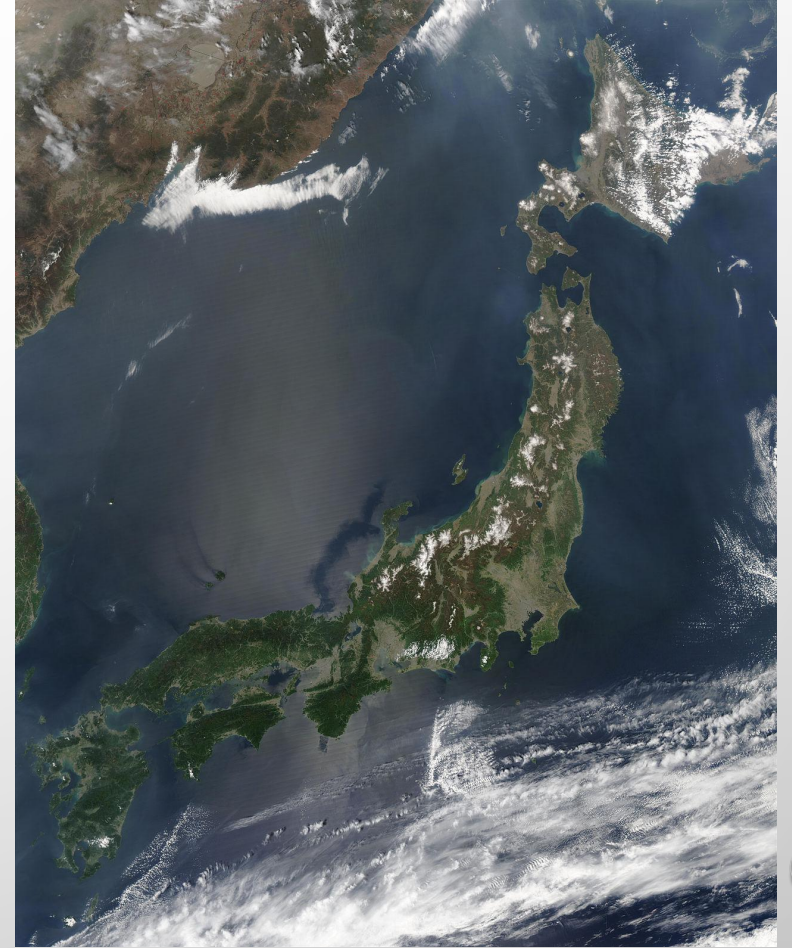


The background features a light gray gradient with several realistic water droplets of varying sizes scattered in the corners. The droplets have highlights and shadows, giving them a three-dimensional appearance.

Презентация по теме:
“Географическое положение
Японии, Индии и Китая”

Географическое положение Японии

Япония — островное государство в Восточной Азии, располагающееся на большом стратовулканическом архипелаге, находящимся у тихоокеанского побережья Азии.

Географическое положение Индии

Индия расположена в Южной Азии, большей частью на полуострове Индостан. Площадь территории Индии составляет 3,3 млн км².

Географическое положение Китая

КНР расположена в Восточной Азии. С востока КНР омывается водами западных морей Тихого океана. Площадь территории Китая составляет 9,6 млн км².

The image features a light gray background with a subtle gradient. In the top-left and bottom-right corners, there are clusters of realistic, 3D-rendered water droplets of various sizes. The droplets have highlights and shadows, giving them a sense of depth and volume. The text "Спасибо за внимание!" is centered in the middle of the page in a black, serif font.