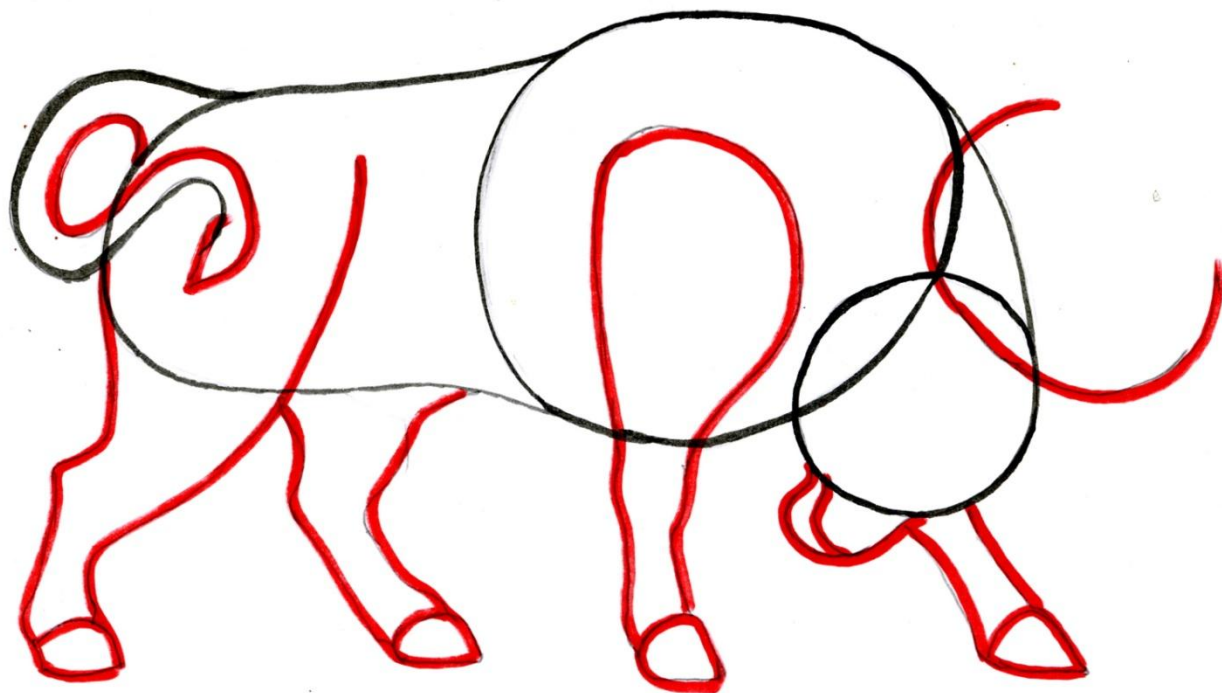

**СИМВОЛ 2021 ГОДА-
БЕЛЫЙ МЕТАЛЛИЧЕСКИЙ
БЫК**

Как всегда , животных начинаем рисовать с туловища.
Обратите внимание, что туловище состоит из двух частей.
Затем намечаем круглую голову и хвост.

К круглой голове дорисовываем морду и рога. Затем рисуем ноги с копытами и дорисовываем толщину хвоста.

Дорисовываем дугообразные рога, на голове глаза и уши. Затем остальные мелкие детали.

Раскрашиваем быка используя холодные цвета: голубой, синий и фиолетовый, светлые места высветляем белилами.