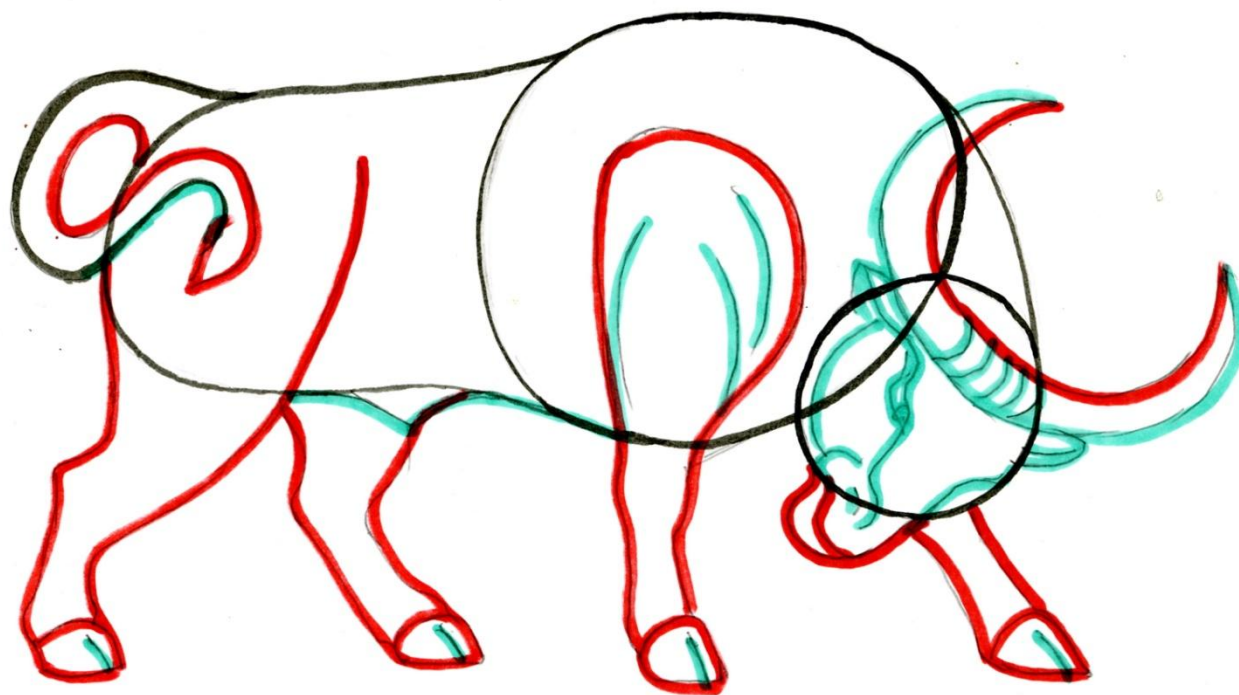

**СИМВОЛ 2021 ГОДА-
БЕЛЫЙ МЕТАЛЛИЧЕСКИЙ
БЫК**

Как всегда , животных начинаем рисовать с туловища.
Обратите внимание, что туловище состоит из двух частей.
Затем намечаем круглую голову и хвост.

К круглой голове дорисовываем морду и рога. Затем рисуем ноги с копытами и дорисовываем толщину хвоста.

Дорисовываем дугообразные рога, на голове глаза и уши. Затем остальные мелкие детали.

Раскрашиваем быка используя холодные цвета: голубой, синий и фиолетовый, светлые места высветляем белилами.