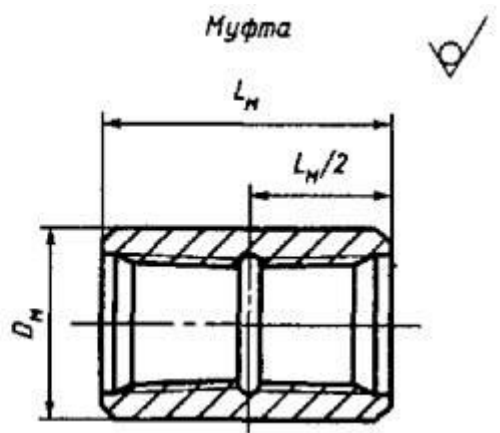

студи
роленераняное

Подборка референсов

1. Зонирование. Навигация.

Крупное производство

Мы готовы производить до 5000 тонн спиральнолитых металлических гофрированных труб в год.

2. Личность

3. Искусство форм