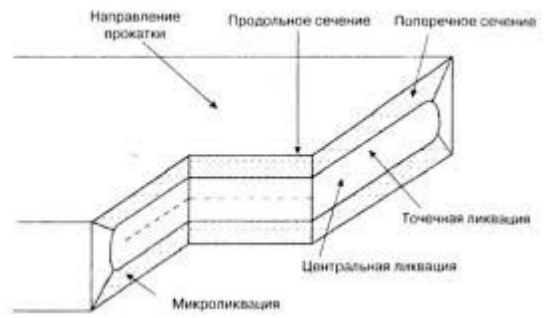

студи
роленераняное

Подборка референсов

1. Зонирование. Навигация.

Крупное производство

Мы готовы производить до 5000 тонн спиральнолитых металлических гофрированных труб в год.

2. Личность

3. Искусство форм