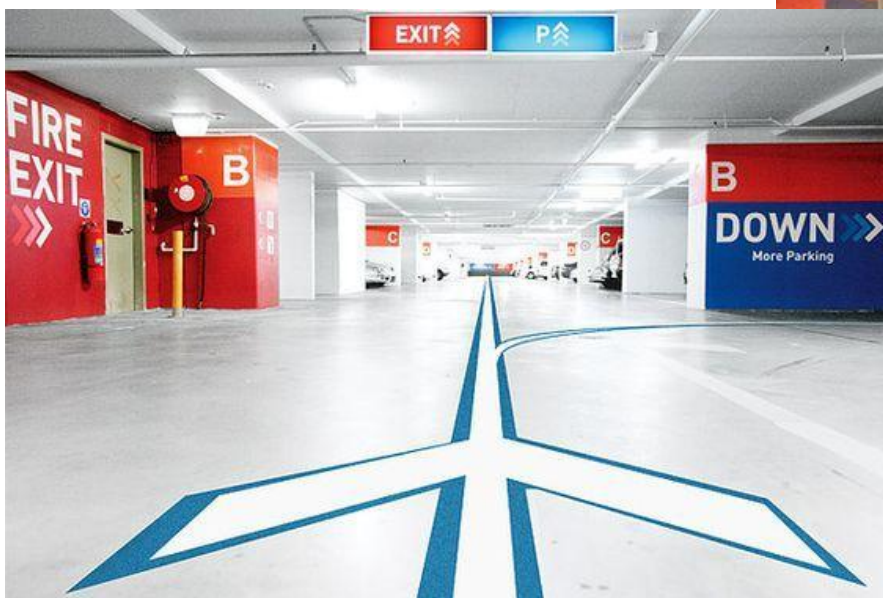

студи
роленераняное

Подборка референсов

1. Зонирование. Навигация.

Крупное производство

Мы готовы производить до 5000 тонн спиральнолитых металлических гофрированных труб в год.

2. Личность

3. Искусство форм