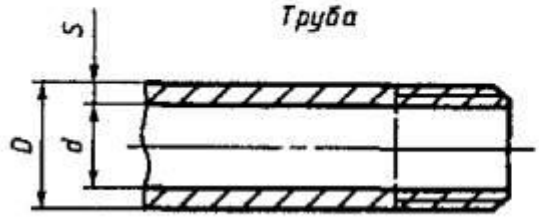

студи
роленераняное

Подборка референсов

1. Зонирование. Навигация.

Крупное производство

Мы готовы производить до 5000 тонн спиральнолитых металлических гофрированных труб в год.

2. Личность

3. Искусство форм