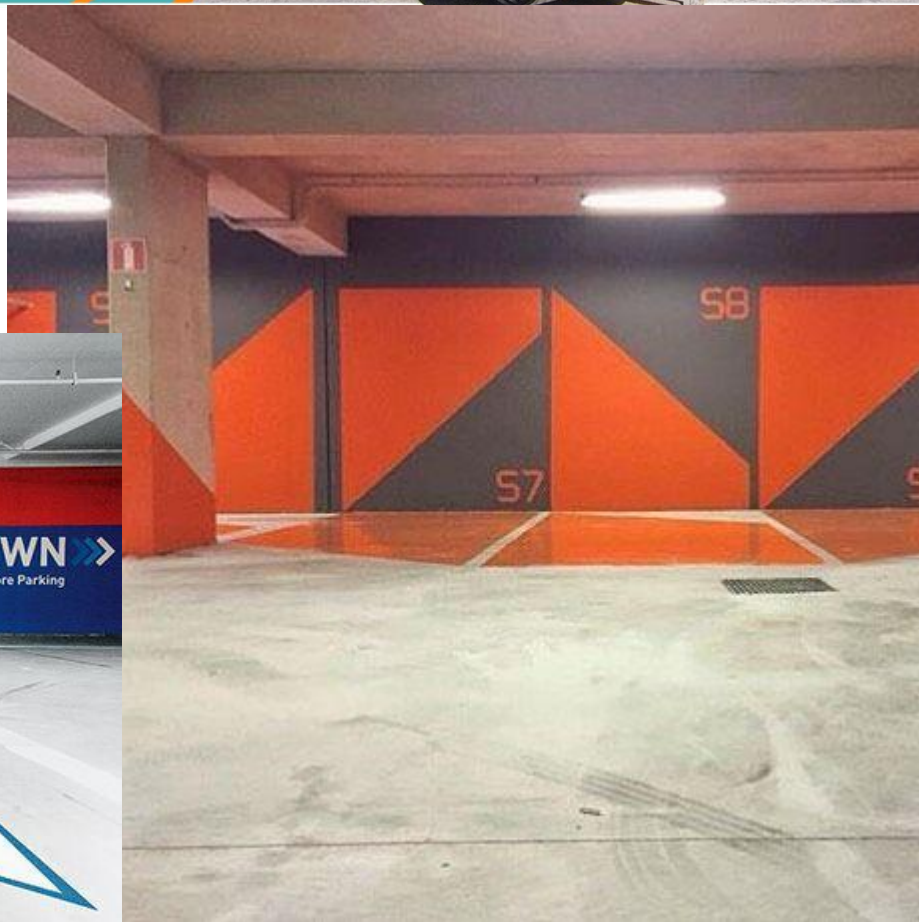

студи
роленераняное

Подборка референсов

1. Зонирование. Навигация.

Крупное производство

Мы готовы производить до 5000 тонн спиральнолитых металлических гофрированных труб в год.

2. Личность

3. Искусство форм