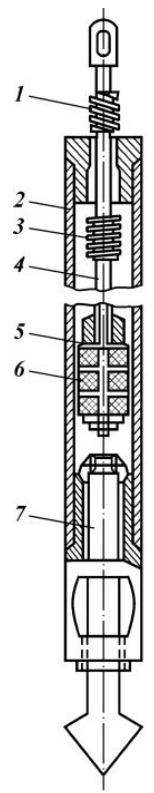

студи
роленераняное

Подборка референсов

1. Зонирование. Навигация.

Крупное производство

Мы готовы производить до 5000 тонн спиральнолитых металлических гофрированных труб в год.

2. Личность

3. Искусство форм