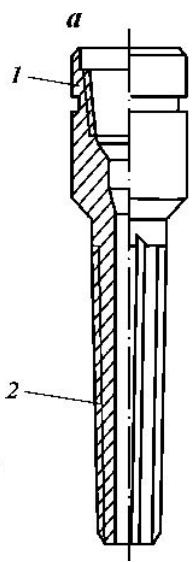

студи
роленераняное

Подборка референсов

1. Зонирование. Навигация.

Крупное производство

Мы готовы производить до 5000 тонн спиральнолитых металлических гофрированных труб в год.

2. Личность

3. Искусство форм