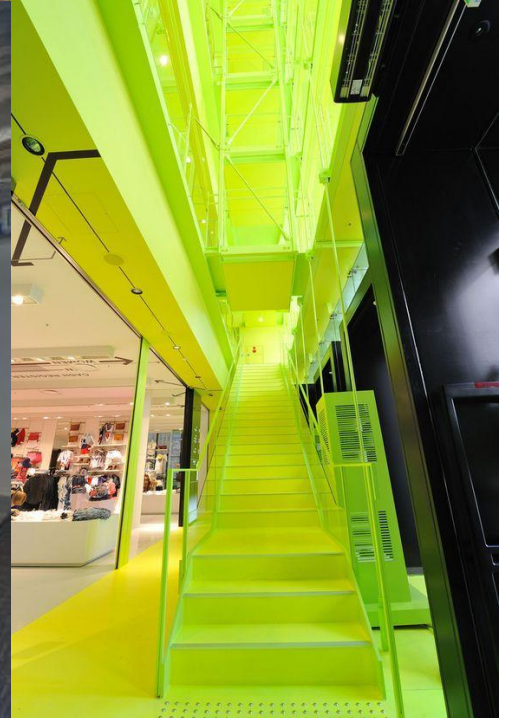

студи
роленераняное

Подборка референсов

1. Зонирование. Навигация.

Крупное производство

Мы готовы производить до 5000 тонн спиральнолитых металлических гофрированных труб в год.

2. Личность

3. Искусство форм