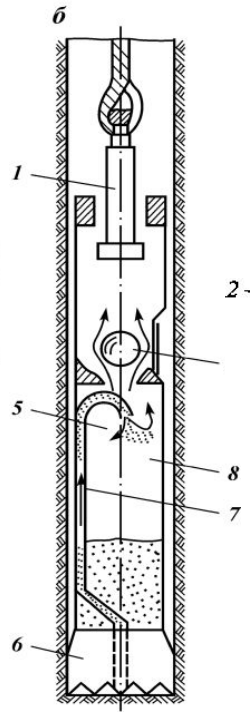

студи
роленераняное

Подборка референсов

1. Зонирование. Навигация.

Крупное производство

Мы готовы производить до 5000 тонн спиральнолитых металлических гофрированных труб в год.

2. Личность

3. Искусство форм