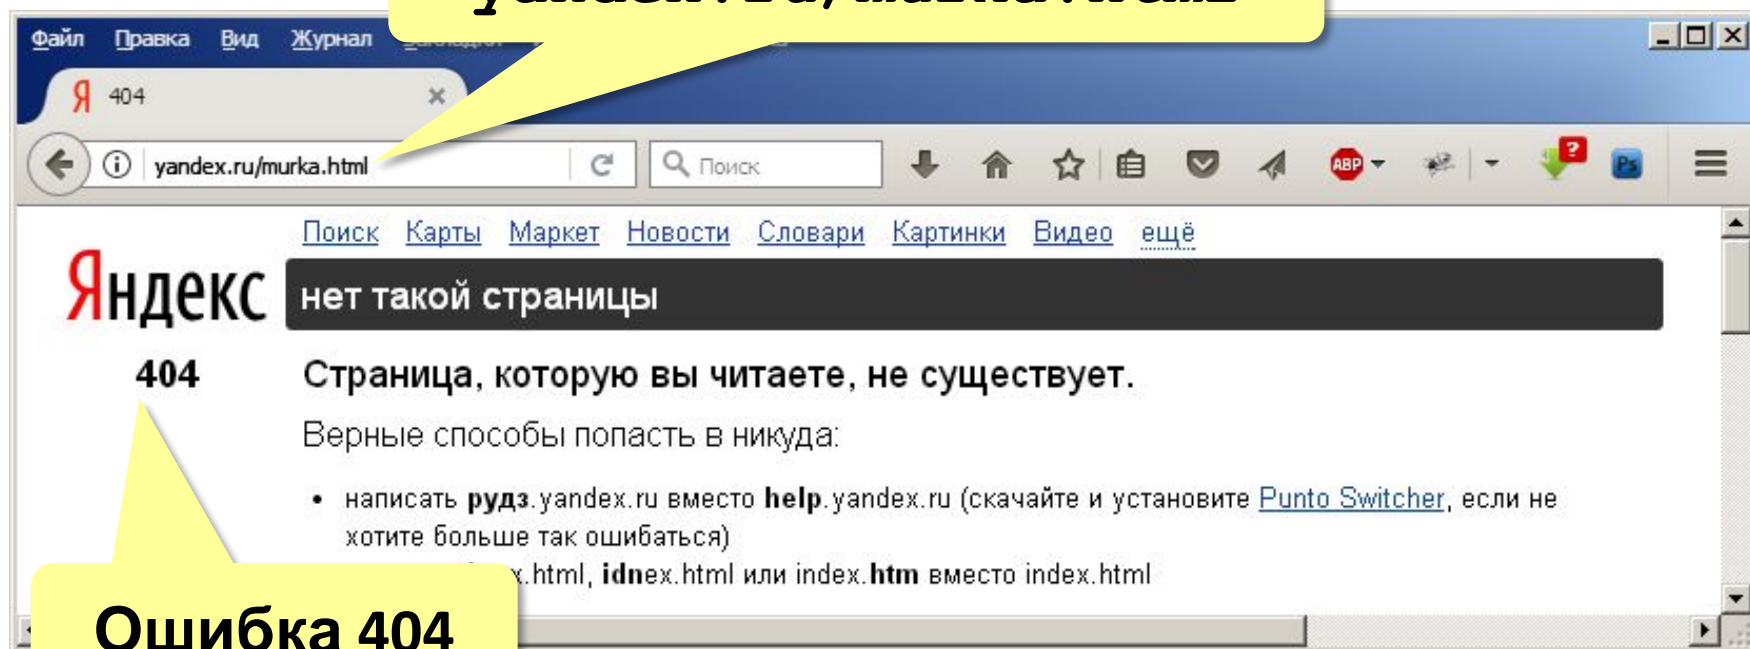

Адреса веб-страниц

URL (*Uniform Resource Locator*) — «универсальный адрес документа».

Домен — это группа сайтов.

Домены верхнего уровня:

.ru	Россия	.com	коммерция
.ua	Украина	.org	разные организации
.cn	Китай	.aero	связанные с самолётами
.рф	Россия	.me	персональные сайты

Если нет веб-страницы...

yandex.ru/murka.html

Поиск

Поиск на открытой странице:

Ctrl+F – перейти в окно поиска браузера

Поисковая система сайта :

Поиск

Что вводить?