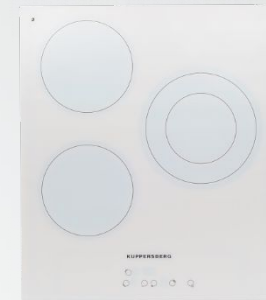

Комплекты в белом цвете

Духовые шкафы/Микроволновые печи/Вытяжки/Варочные
панели

HFZ 690 W

SB 691 W

HH 668 W

FG 63 W

SA45VT02W

HMW 393 W