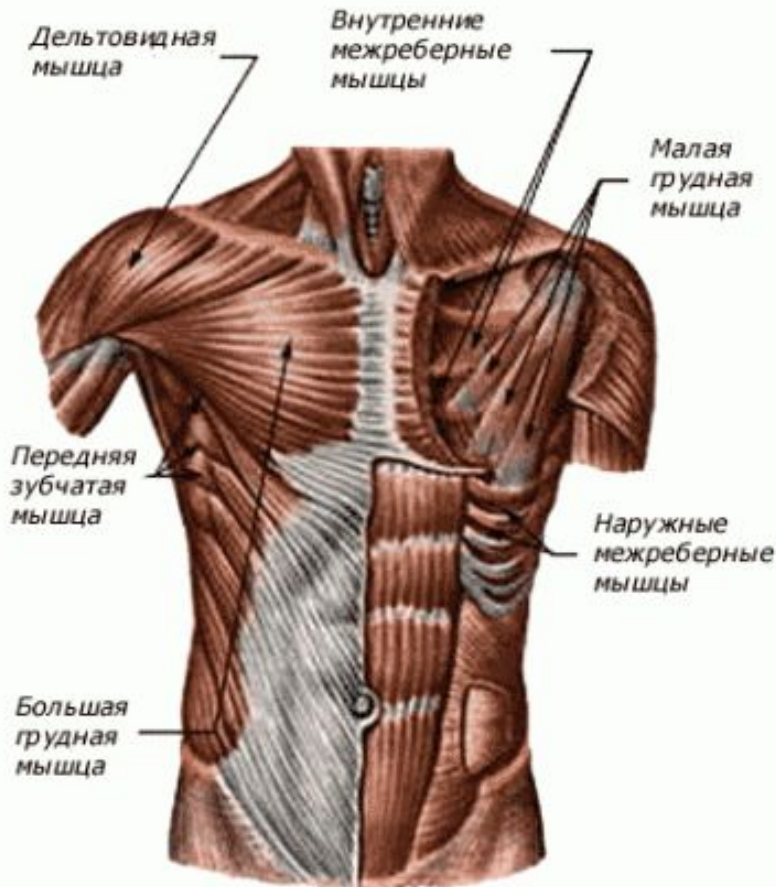

Поверхностные мышцы шеи

- 1-переднее брюшко двубрюшной мышцы;
- 2-челюстно-подъязычная мышца;
- 3-подчелюстная слюнная железа;
- 4-шило-подъязычная мышца;
- 5-заднее брюшко двубрюшной мышцы;
- 6-внутренняя яремная вена;
- 7-общая сонная артерия;
- 8-верхнее брюшко лопаточно-подъязычной: мышцы;
- 9-грудино-ключично-сосцевидная мышца;
- 10-нижнее брюшко лопаточно-подъязычной мышцы;
- 11-средняя лестничная мышца;
- 12-задняя лестничная мышца;
- 13-трапециевидная мышца;
- 14-ключица;
- 15-большая фудная мышца;
- 16-ключичная часть фудино-ключично-сосцевидной мышцы;
- 17-фудинная часть фудино-ключично-сосцевидной мышцы;
- 18-фудино-щитовидная мышца;
- 19-фудино-подъязычная мышца;
- 20-подкожная мышца шеи;
- 21-подъязычная кость.

Трапециевидная мышца

Мышцы человеческого тела

Мышцы туловища спереди

Photography by
MUSCLEART.COM

Грудная мышца

Прямая мышца живота

Мышцы туловища

Мышцы живота