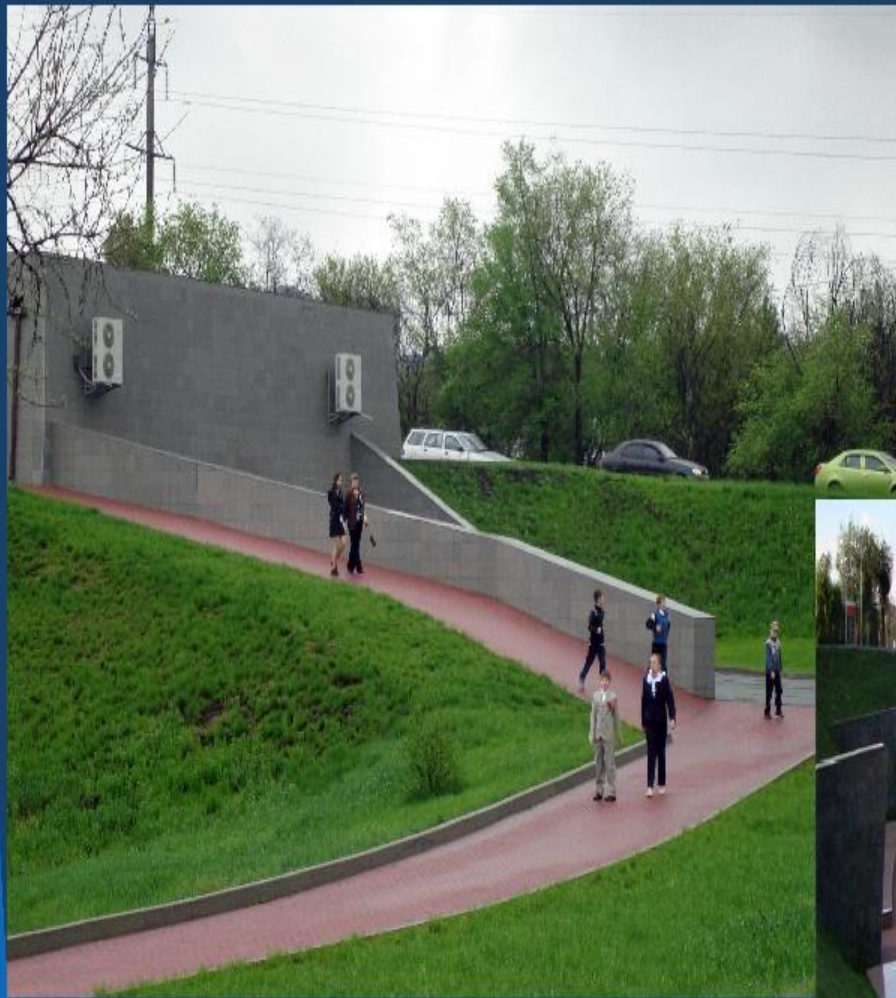

МЕМОРИАЛ жертвам фашизма «Змиевская балка»

Презентацию выполнил ученик 6 класса «А»
МБОУ ЛИЦЕЯ №51 Карась Максим

www.tcmcrak.ru

Городской округ Ростов-на-Дону

Администрация города

Змиёвская балка

— местность в Ростове-на-Дону, где в августе 1942 года германскими оккупантами были расстреляны и умерщвлены другими способами около 27 тысяч жителей Ростова, в основном евреев. В настоящее время в Змиёвской балке находится мемориальный комплекс.

- Здесь летом 1942 г. гитлеровцами было уничтожено около 27 тысяч мирных жителей, больше половины из которых составляло еврейское население города. Первый памятный знак появился в устье Змиёвской балки, вблизи дороги ещё в 1959г. А ровно через 30 лет после разгрома гитлеровской Германии, 9 мая 1975 года, на месте массовой казни еврейского населения был торжественно открыт мемориальный комплекс "Змиевская балка".

Создание Мемориального комплекса инициировал скульптор [Николай Аведиков](#).

Основой мемориала является выполненная из серого бетона без постамента монументальная скульптурная группа, которая возвышается в глубине Змиевской балки. В её центре изображена женщина-мать, вскинувшая в отчаянии руки кверху. С одной стороны от неё находится перепуганный ребёнок, а с другой — стоящий на коленях пожилой мужчина с вытянутыми перед собой связанными руками. Возле старика изображены фигуры ещё двух человек, один из которых из последних сил пытается приподняться на руках, а второй в ужасе закрыл лицо.

На первом пилоне: "Вставай, страна огромная, вставай на смертный бой".

На втором пилоне: "Все для фронта, все для победы!".

На третьем пилоне: "Стоять насмерть! Ни шагу назад!" - таков приказ Родины".

На четвертом пилоне: " Мы не выпустим меч из своих рук до полного уничтожения фашизма".