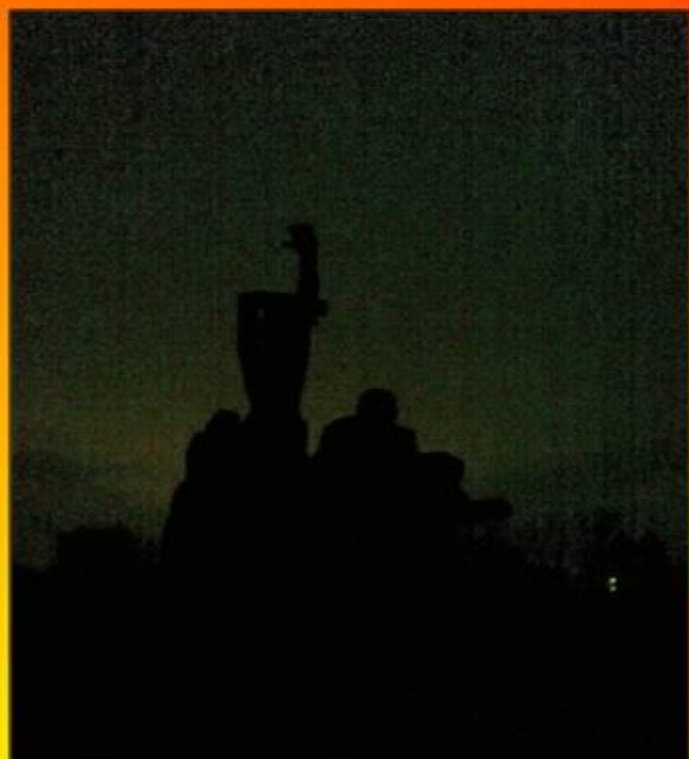

МЕМОРИАЛ жертвам фашизма «Змиевская балка»

Презентацию выполнил ученик 6 класса «А»
МБОУ ЛИЦЕЯ №51 Карась Максим

www.tcmcrak.ru

Городской округ Ростов-на-Дону

Администрация города

Змиёвская балка

— местность в Ростове-на-Дону, где в августе 1942 года германскими оккупантами были расстреляны и умерщвлены другими способами около 27 тысяч жителей Ростова, в основном евреев. В настоящее время в Змиёвской балке находится мемориальный комплекс.

- Здесь летом 1942 г. гитлеровцами было уничтожено около 27 тысяч мирных жителей, больше половины из которых составляло еврейское население города. Первый памятный знак появился в устье Змиёвской балки, вблизи дороги ещё в 1959г. А ровно через 30 лет после разгрома гитлеровской Германии, 9 мая 1975 года, на месте массовой казни еврейского населения был торжественно открыт мемориальный комплекс "Змиевская балка".

Создание Мемориального комплекса инициировал скульптор [Николай Аведиков](#).

Основой мемориала является выполненная из серого бетона без постамента монументальная скульптурная группа, которая возвышается в глубине Змиевской балки. В её центре изображена женщина-мать, вскинувшая в отчаянии руки кверху. С одной стороны от неё находится перепуганный ребёнок, а с другой — стоящий на коленях пожилой мужчина с вытянутыми перед собой связанными руками. Возле старика изображены фигуры ещё двух человек, один из которых из последних сил пытается приподняться на руках, а второй в ужасе закрыл лицо.

На первом пилоне: "Вставай, страна огромная, вставай на смертный бой".

На втором пилоне: "Все для фронта, все для победы!".

На третьем пилоне: "Стоять насмерть! Ни шагу назад!" - таков приказ Родины".

На четвертом пилоне: " Мы не выпустим меч из своих рук до полного уничтожения фашизма".