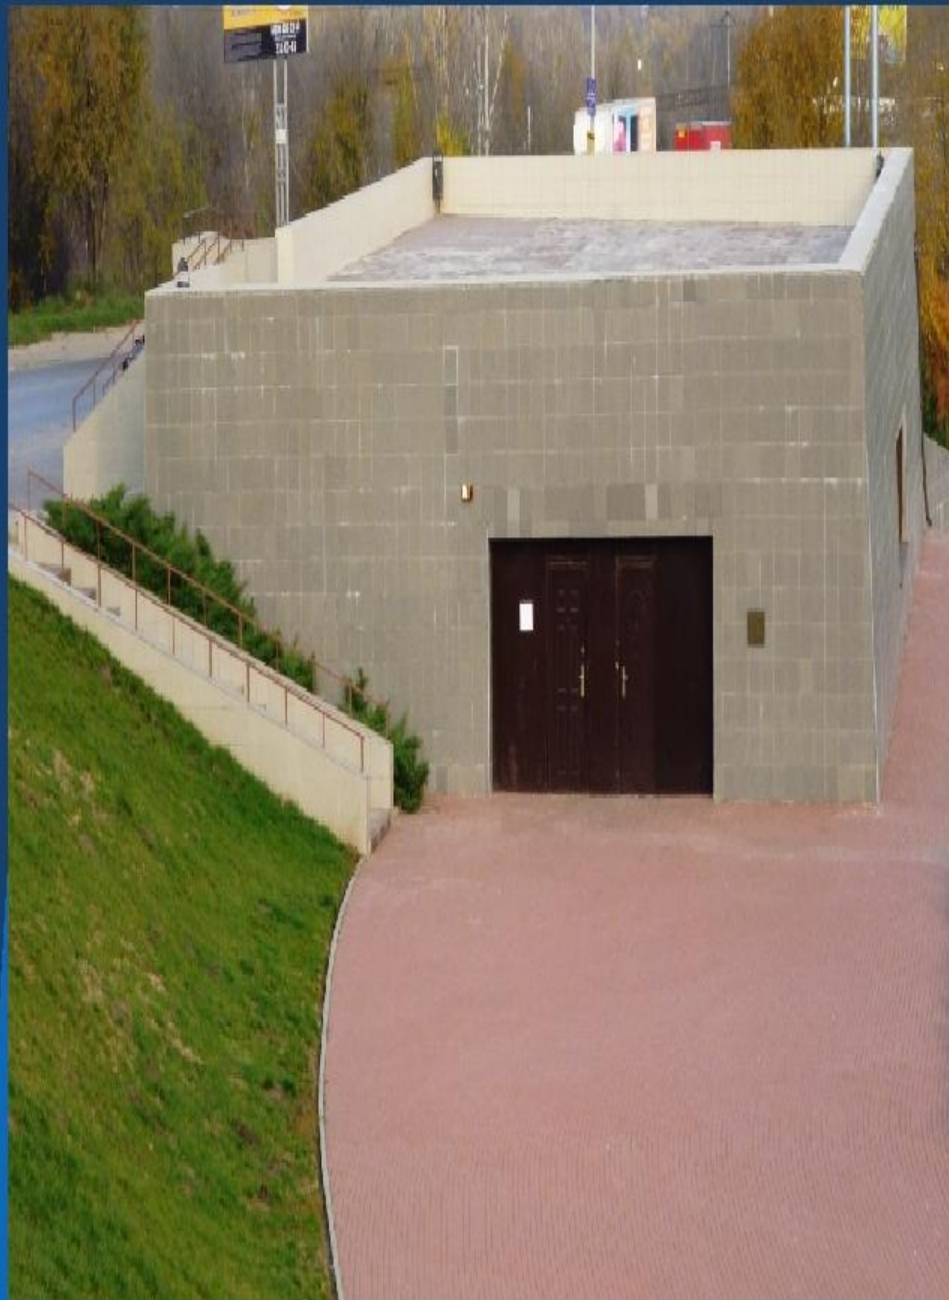

МЕМОРИАЛ жертвам фашизма «Змиевская балка»

Презентацию выполнил ученик 6 класса «А»
МБОУ ЛИЦЕЯ №51 Карась Максим

www.tcmcrak.ru

Городской округ Ростов-на-Дону

Администрация города

Змиёвская балка

— местность в Ростове-на-Дону, где в августе 1942 года германскими оккупантами были расстреляны и умерщвлены другими способами около 27 тысяч жителей Ростова, в основном евреев. В настоящее время в Змиёвской балке находится мемориальный комплекс.

- Здесь летом 1942 г. гитлеровцами было уничтожено около 27 тысяч мирных жителей, больше половины из которых составляло еврейское население города. Первый памятный знак появился в устье Змиёвской балки, вблизи дороги ещё в 1959г. А ровно через 30 лет после разгрома гитлеровской Германии, 9 мая 1975 года, на месте массовой казни еврейского населения был торжественно открыт мемориальный комплекс "Змиевская балка".

Создание Мемориального комплекса инициировал скульптор [Николай Аведиков](#).

Основой мемориала является выполненная из серого бетона без постамента монументальная скульптурная группа, которая возвышается в глубине Змиевской балки. В её центре изображена женщина-мать, вскинувшая в отчаянии руки кверху. С одной стороны от неё находится перепуганный ребёнок, а с другой — стоящий на коленях пожилой мужчина с вытянутыми перед собой связанными руками. Возле старика изображены фигуры ещё двух человек, один из которых из последних сил пытается приподняться на руках, а второй в ужасе закрыл лицо.