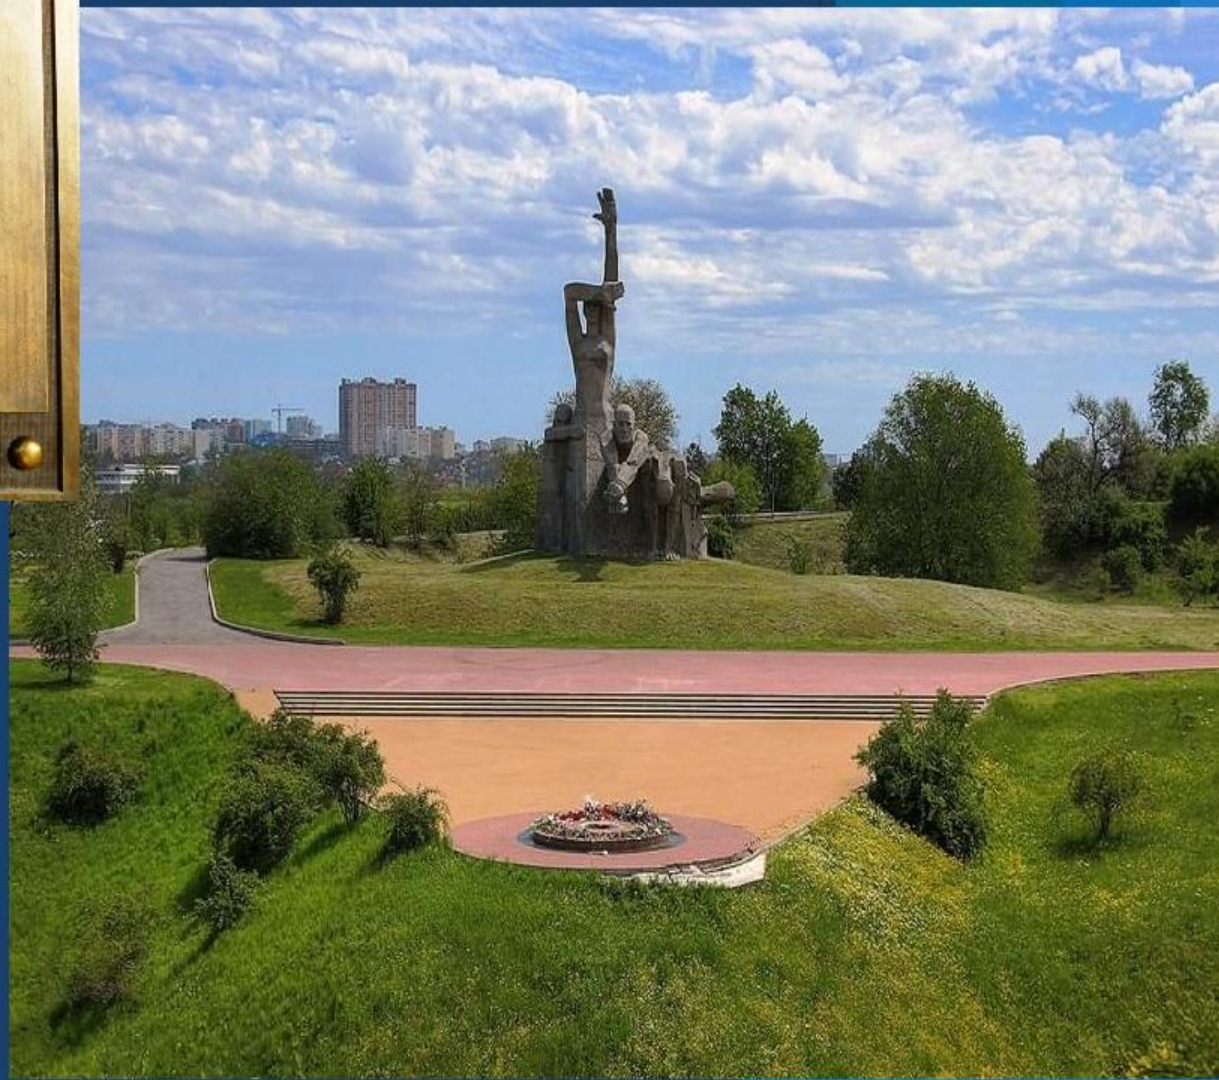

МЕМОРИАЛ жертвам фашизма «Змиевская балка»

Презентацию выполнил ученик 6 класса «А»
МБОУ ЛИЦЕЯ №51 Карась Максим

www.tcmcrak.ru

Городской округ Ростов-на-Дону

Администрация города

Змиёвская балка

— местность в Ростове-на-Дону, где в августе 1942 года германскими оккупантами были расстреляны и умерщвлены другими способами около 27 тысяч жителей Ростова, в основном евреев. В настоящее время в Змиёвской балке находится мемориальный комплекс.

- Здесь летом 1942 г. гитлеровцами было уничтожено около 27 тысяч мирных жителей, больше половины из которых составляло еврейское население города. Первый памятный знак появился в устье Змиёвской балки, вблизи дороги ещё в 1959г. А ровно через 30 лет после разгрома гитлеровской Германии, 9 мая 1975 года, на месте массовой казни еврейского населения был торжественно открыт мемориальный комплекс "Змиевская балка".

Создание Мемориального комплекса инициировал скульптор [Николай Аведиков](#).

Основой мемориала является выполненная из серого бетона без постамента монументальная скульптурная группа, которая возвышается в глубине Змиевской балки. В её центре изображена женщина-мать, вскинувшая в отчаянии руки кверху. С одной стороны от неё находится перепуганный ребёнок, а с другой — стоящий на коленях пожилой мужчина с вытянутыми перед собой связанными руками. Возле старика изображены фигуры ещё двух человек, один из которых из последних сил пытается приподняться на руках, а второй в ужасе закрыл лицо.

На первом пилоне: "Вставай, страна огромная, вставай на смертный бой".

На втором пилоне: "Все для фронта, все для победы!".

На третьем пилоне: "Стоять насмерть! Ни шагу назад!" - таков приказ Родины".

На четвертом пилоне: " Мы не выпустим меч из своих рук до полного уничтожения фашизма".