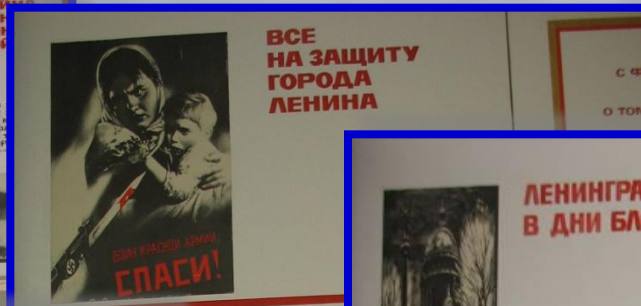

Штаб
«Поиск»
1978 год

Г. ЛЕНИНГРАД
НЕВСКИЙ Р-Н
268
ШКОЛА

Первое
письмо от
Ингинена А.А.

Бигун К.М. -
первый
руководитель
музея

Открытие музея 13.12.1982г.
Ленточку перерезает

Разделы экспозиции музея

ИИ

16 разделов