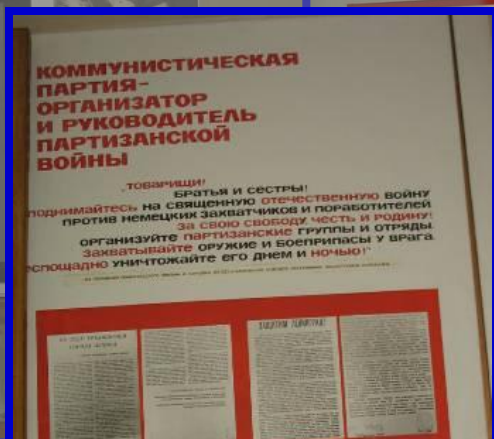

Штаб
«Поиск»
1978 год

Г. ЛЕНИНГРАД
НЕВСКИЙ Р-Н
268
ШКОЛА

Первое
письмо от
Ингинена А.А.

Бигун К.М. -
первый
руководитель
музея

Открытие музея 13.12.1982г.
Ленточку перерезает

Разделы экспозиции музея

ИИ

16 разделов

Разделы экспозиции музея

ИИ

16 разделов

Разделы экспозиции музея

И

16 разделов

НА ОСВОБОЖДЕННОЙ ЗЕМЛЕ

ЛЕНИНГРАДСКАЯ ОБЛАСТЬ