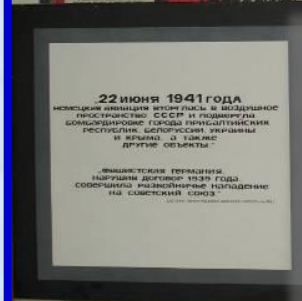

Штаб
«Поиск»
1978 год

Г. ЛЕНИНГРАД
НЕВСКИЙ Р-Н
268
ШКОЛА

Первое
письмо от
Ингинена А.А.

Бигун К.М. -
первый
руководитель
музея

Открытие музея 13.12.1982г.
Ленточку перерезает

Разделы экспозиции музея

ИИ

16 разделов