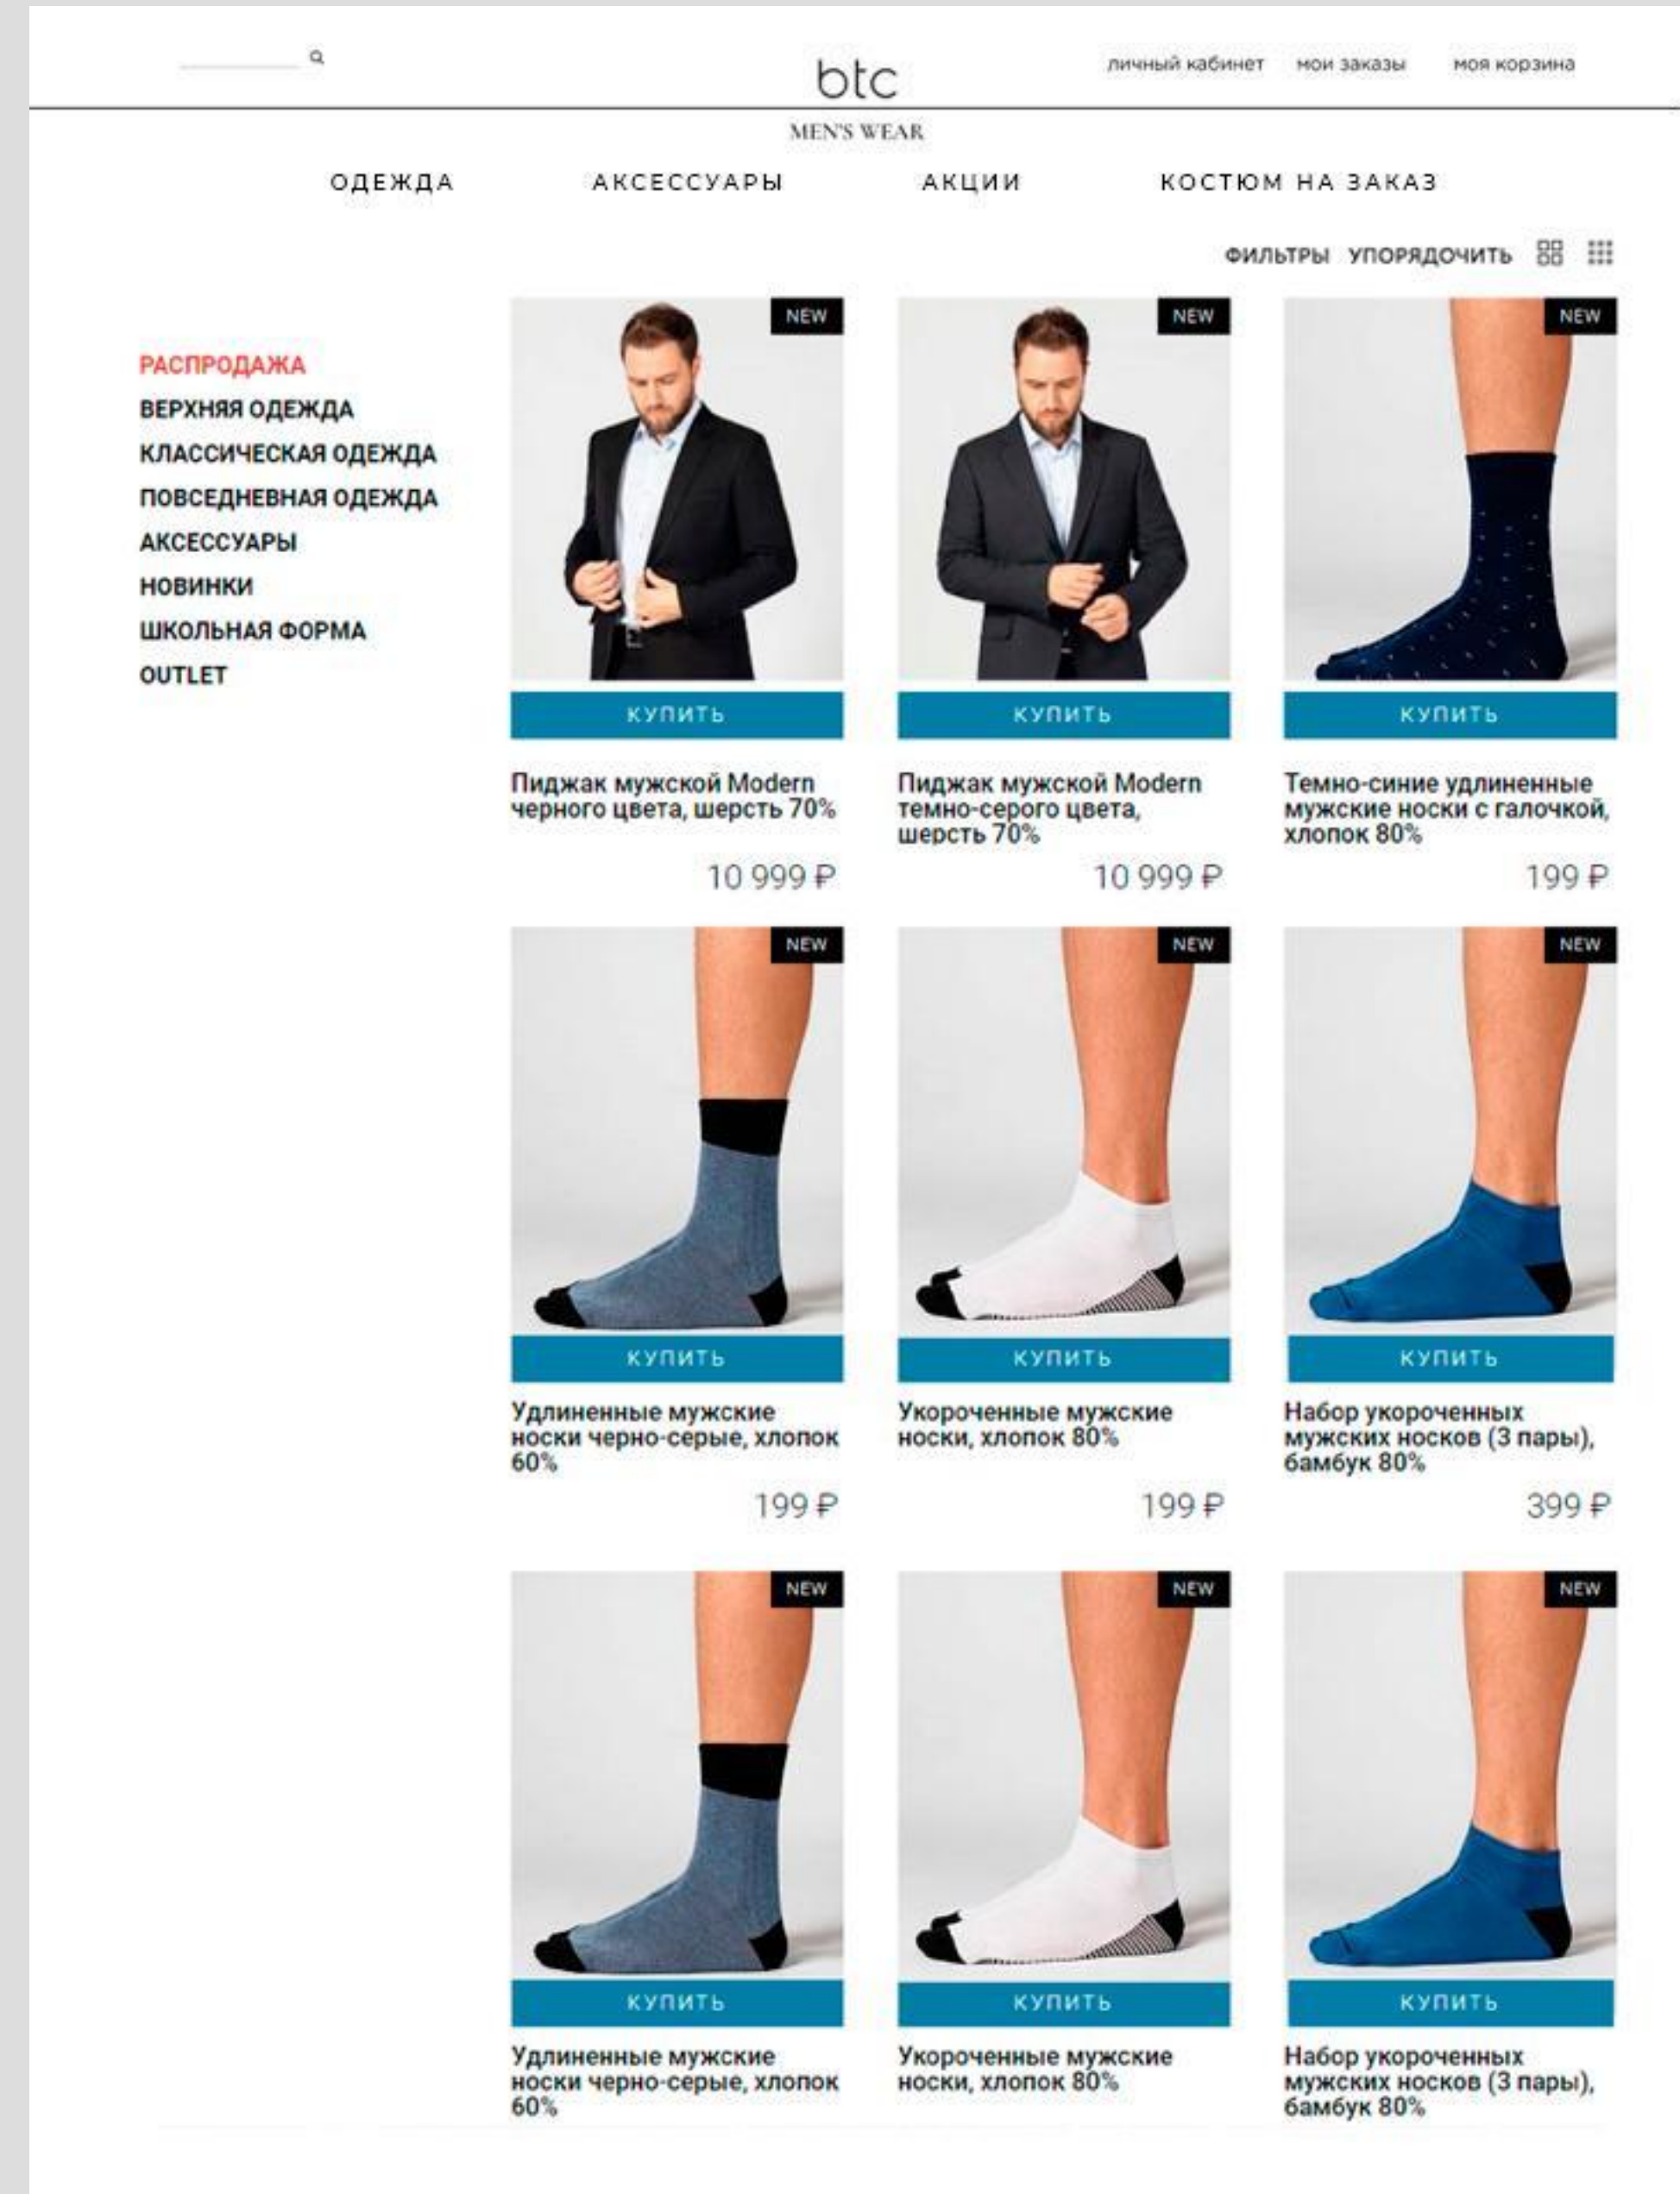

Каталог

- Подгрузка размерного ряда
- + Быстрый выбор цвета и размера
- Сортировка (упорядочить) – справа вверху

Доработка фильтра

- Реализация через поп-ап
- Вывести в правую верхнюю часть каталога
- Добавить значения (состав ткани, полнотность)