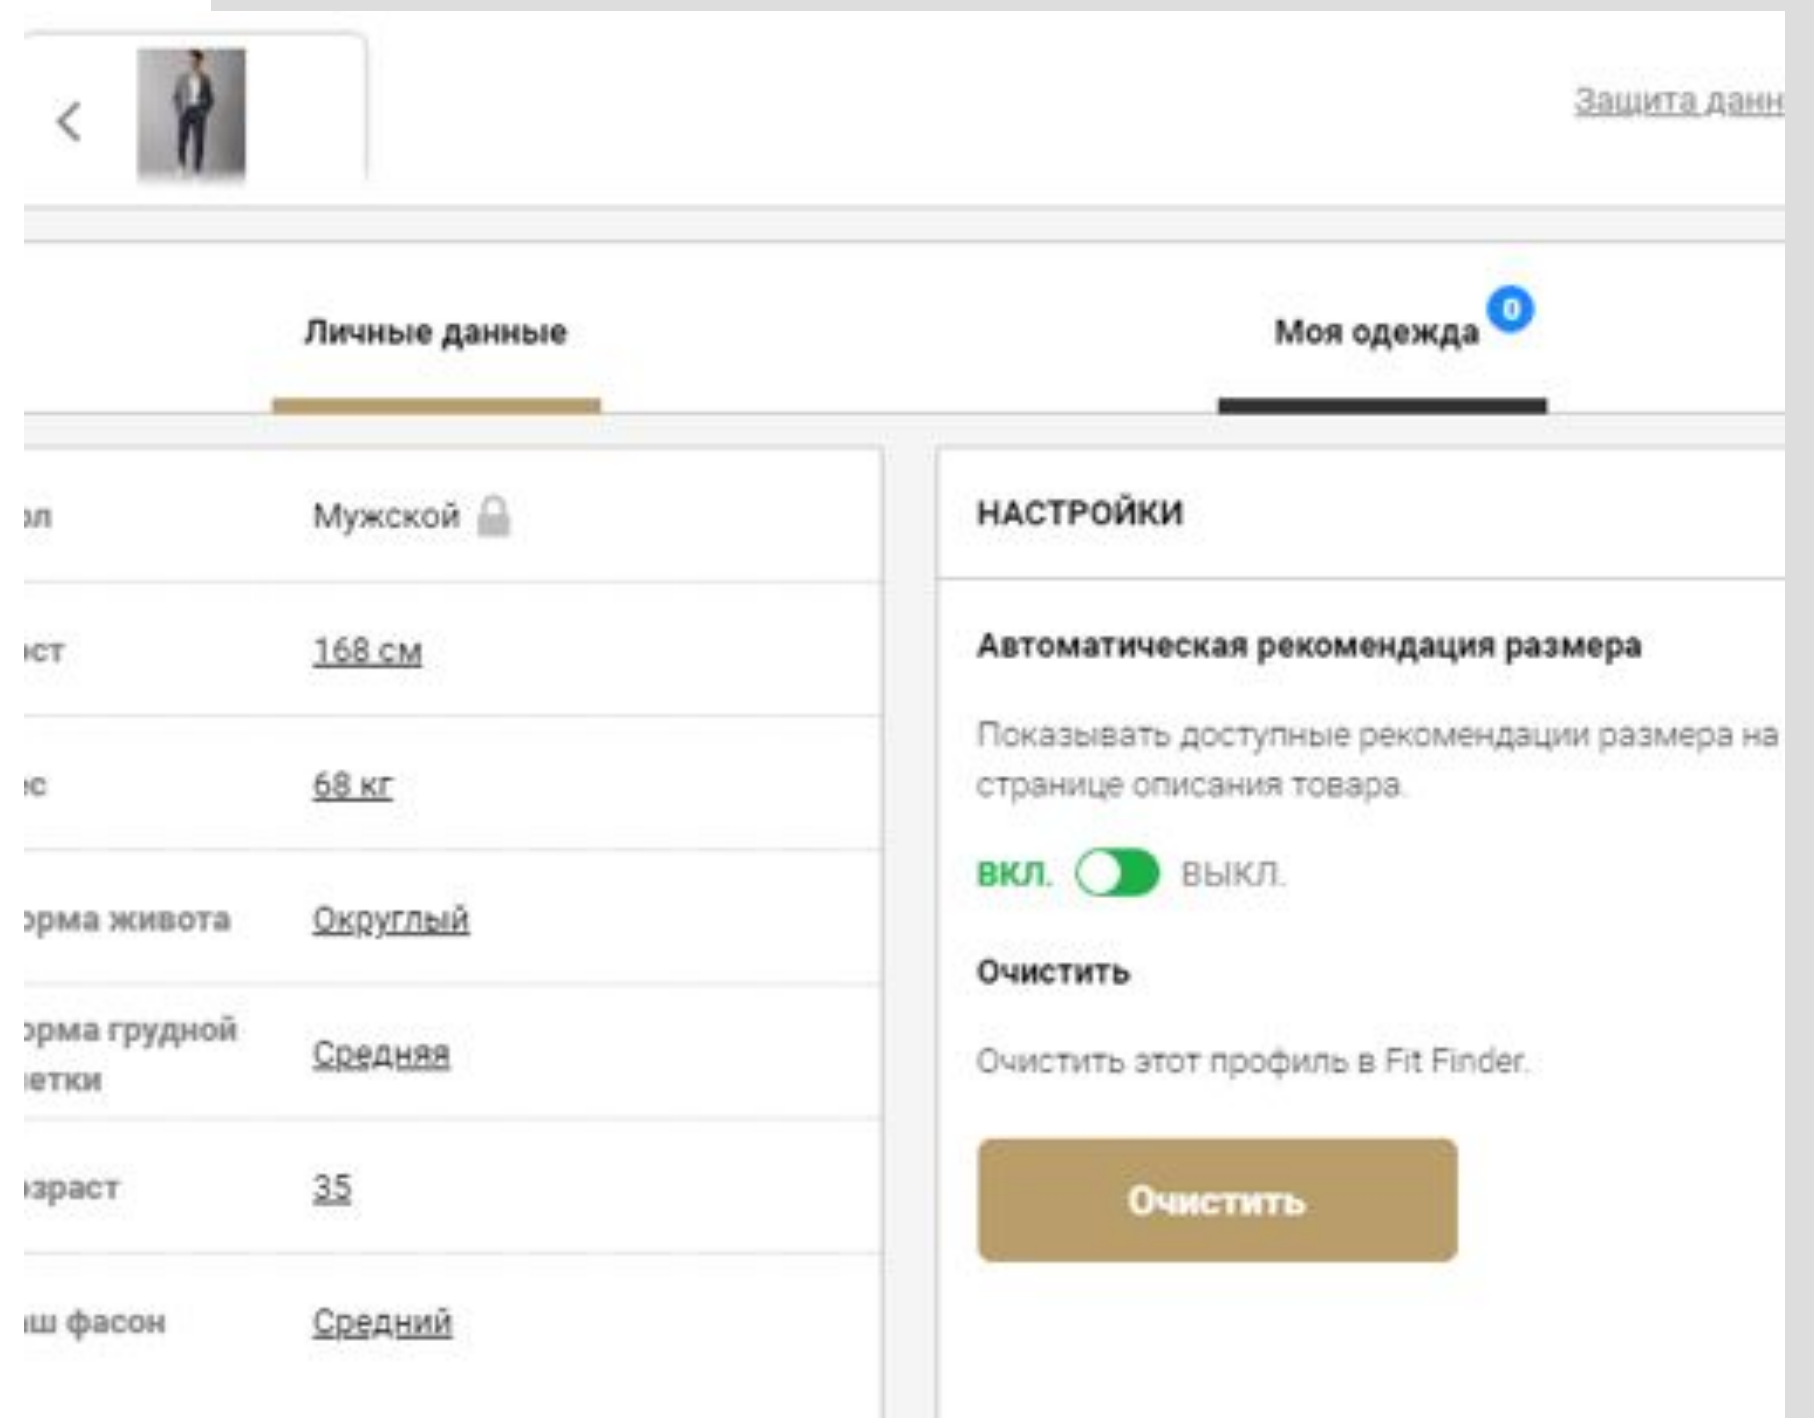

- Реализовать схему подбора размера в формате Калькулятора (пошагово) – пример: сервис FitFinder = 50 000 USD в год – предложить свое решение
- Примеры – магазин Массимо Дутти
- Сделать возможным сохранение параметров в Личном Кабинете клиента