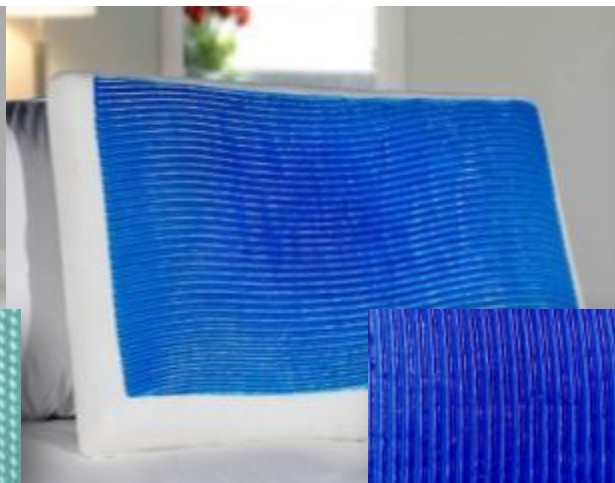

Классическая, classic blue

С подшейными валиками, contour pink

60*40*14

60*40*14 см

60*40*12\10 см

- не нужно привыкать к подушке, так как пена с памятью формы подстроится под формы и особенности каждого;
- рельефная поверхность greenbubbles создает эффект точечного массажа, это тренировка мышц во сне, – это гимнастика для лица во сне без дополнительных затрат времени и по очень доступной цене.

- не нужно привыкать к подушке, так как эластичная пена с памятью формы подстроится под формы и особенности каждого;
- рельефная поверхность bluewaves мягко и деликатно расслабляет лицевую мускулатуру, оказывая эффект легкого массажного воздействия

- Валики позволяют выбрать наиболее комфортную высоту подушки, поэтому она подходит как для сна на боку, так и для сна на спине;
- рельефная поверхность pink bubbles создает эффект мягкого и деликатного микромассажа, наиболее нежно расслабляя и повышая тонус лицевой мускулатуры (по сравнению с подушками green и blue)