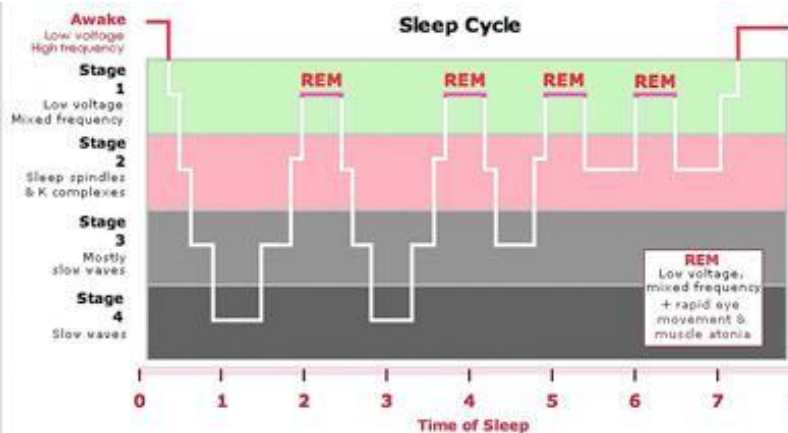

Поводом для создания инновационного продукта EcoGel® memory foam послужили результаты центра исследования при Институте Сна в США, которые показали, что охлажденная поверхность спального места способствует более глубокому сну и лучшей работе мозга в течении дня, чем обычная поверхность.

Исследования сна здоровых добровольцев проходили в лаборатории видео-полисомнографии (PSG). Были протестированы самые разные образцы: с охлаждающей пеной, «дышащей» пеной, латексные подушки, пуховые, из полиэфирного волокна и другие.

Выводы, сделанные исследователями, показывают, что у здоровых людей, которые спали на подушках EcoGel®, сон был более крепким, общее время сна и время, проведенное в глубоком сне возрастало, в то время, как количество моментов пробуждения снижалось.

Температура кожи и поверхности подушки EcoGel® была ниже, и испытуемым было более комфортно в постели, этот эффект связан с различиями в тепловых и биохимических свойствах EcoGel® и других материалов.