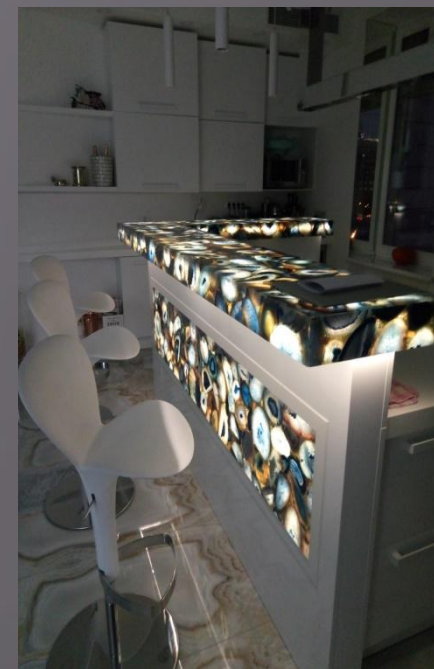

Частный проект. Квартира.

Комплексное решение для
дизайн-проекта, поставка
светодиодного
оборудования
+ монтаж