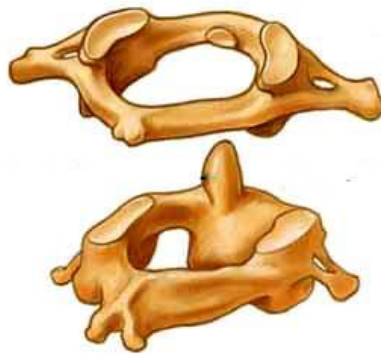

Задание 1

Дополните схему, запишите названия костей:

Скелет головы (череп)

Мозговой отдел

Лицевой отдел

Непарные

Парные

Blank white box for writing answers.

Особенности скелета человека

**Сравнение скелета
человека и гориллы**

**В чем сходство
и различие в
скелетах
человека и
гориллы?**

Скелет туловища

Позвоночник

Грудная
клетка

ПОЗВОНОЧНИК

Шейный
7 ПОЗВОНКОВ

Грудной
12 ПОЗВОНКОВ

Поясничные
5 ПОЗВОНКОВ

Крестцовый
5 ПОЗВОНКОВ

Копчик **4-5 ПОЗВОНКОВ**

1 и 2 шейные
ПОВОНКИ

6 шейный позвонок

8 грудной позвонок

3 поясничные
ПОВОНКИ

крестец

КОПЧИК

Грудная клетка

Грудина

Рёбра

Особенности скелета туловища

(использовать для составления таблицы на сл.16):

- Позвоночник имеет изгибы, он S-образной формы
- Между позвонками хрящевые диски
- Массивность позвонков увеличивается сверху вниз.
- Грудная клетка расширена