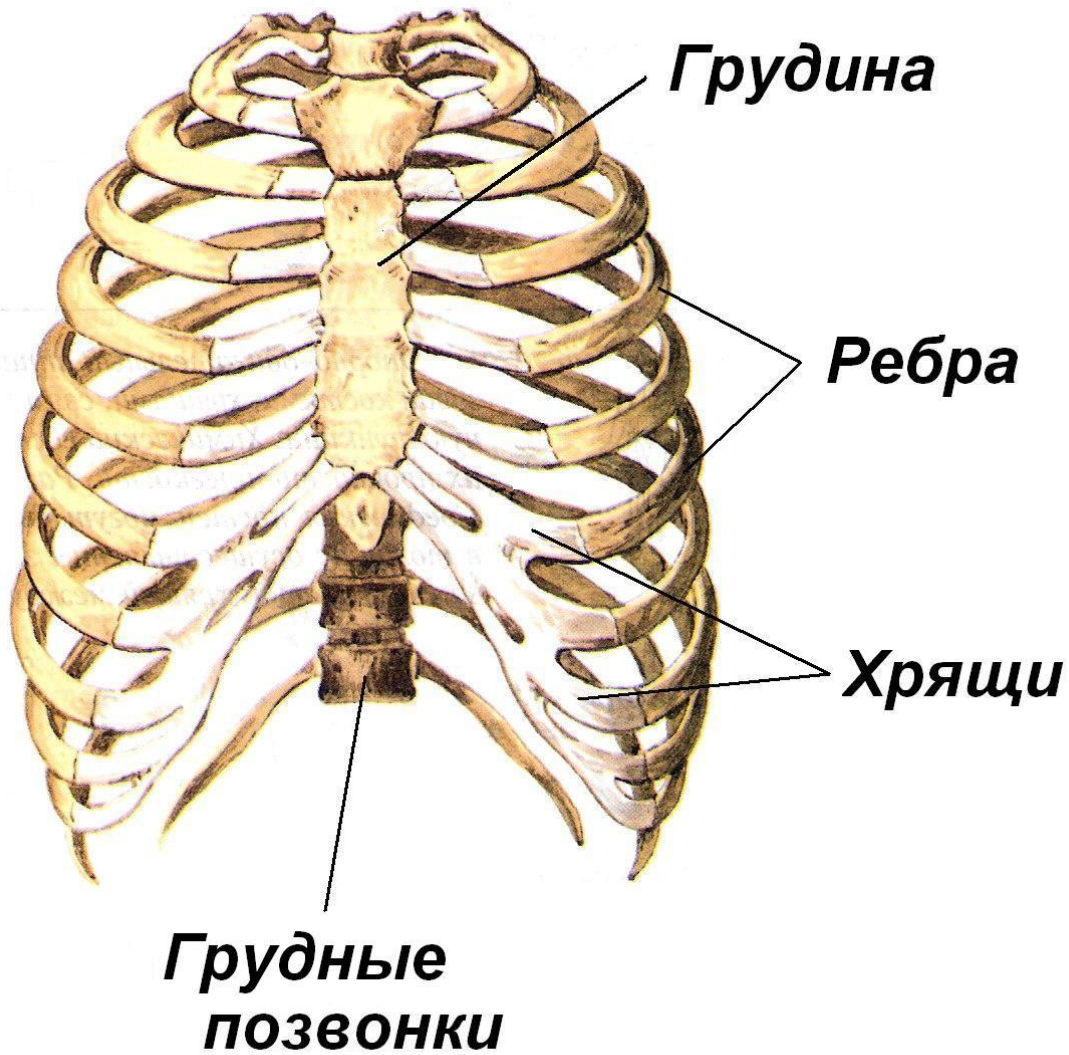

Особенности черепа человека

(использовать для составления таблицы на сл.16)

- 1. Преобладает мозговой отдел, менее развиты челюсти.*
- 2. Череп посажен вертикально*

Строение черепа человека

Череп человека (рис. 1 — вид спереди, рис. 2 — вид сбоку): 1 — лобная кость; 2 — теменная кость; 3 — клиновидная кость; 4 — слезная кость; 5 — скуловая кость; 6 — верхняя челюсть; 7 — нижняя челюсть; 8 — сошник; 9 — нижняя носовая раковина; 10, 12 — решетчатая кость; 11 — носовая кость; 13 — височная кость; 14 — затылочная кость.

Особенности скелета человека

**Сравнение скелета
человека и гориллы**

**В чем сходство
и различие в
скелетах
человека и
гориллы?**

Скелет туловища

Позвоночник

Грудная
клетка

ПОЗВОНОЧНИК

Шейный
7 ПОЗВОНКОВ

Грудной
12 ПОЗВОНКОВ

Поясничные
5 ПОЗВОНКОВ

Крестцовый
5 ПОЗВОНКОВ

Копчик **4-5 ПОЗВОНКОВ**

1 и 2 шейные
ПОВОНКИ

6 шейный позвонок

8 грудной позвонок

3 поясничные
ПОВОНКИ

крестец

КОПЧИК

Грудная клетка

Грудина

Рёбра

Особенности скелета туловища

(использовать для составления таблицы на сл.16):

- Позвоночник имеет изгибы, он S-образной формы
- Между позвонками хрящевые диски
- Массивность позвонков увеличивается сверху вниз.
- Грудная клетка расширена