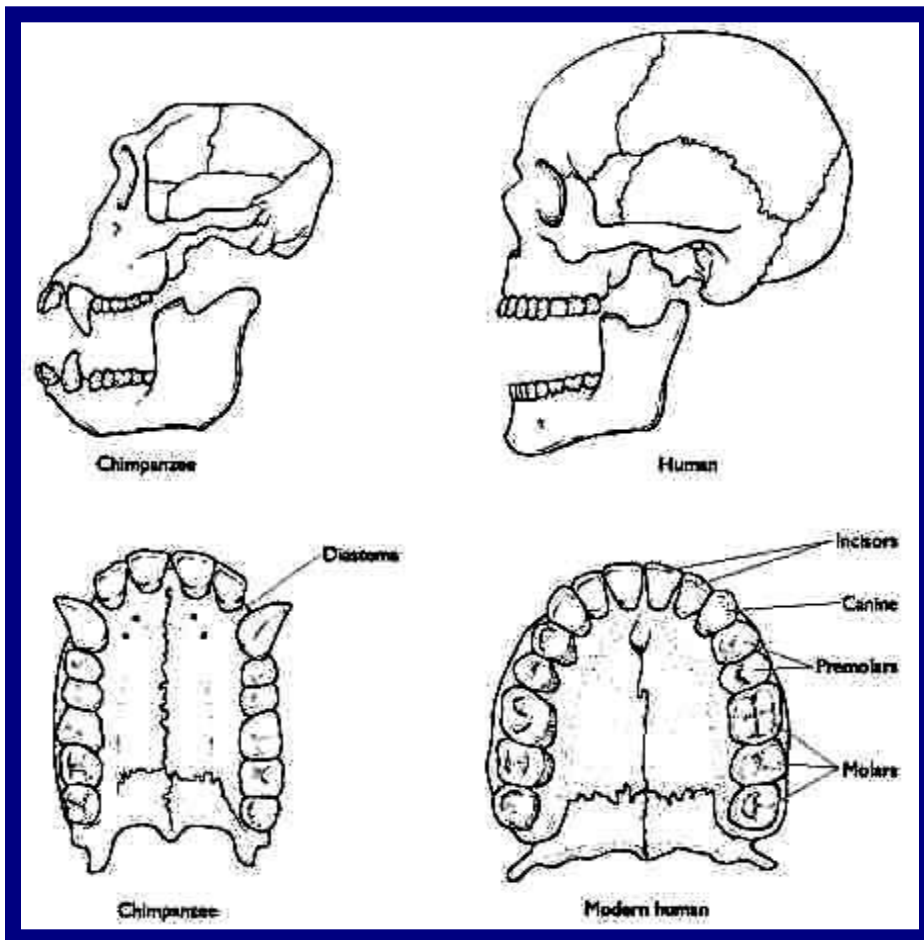

- Повторим, что известно об отделах скелета человека и его особенностях, связанных с прямохождением и трудовой деятельностью.
- Осевой скелет: скелет головы и туловища
- Добавочный скелет: скелет поясов конечностей и свободных конечностей

**Скелет головы
(череп)**

**Скелет
туловища**

**Скелет верхних
и нижних
конечностей**

**Человек
Отделы скелета**

Выделите черты отличия в строении черепа человека и приматов

Череп шимпанзе и человека

Череп человека и павиана

Особенности черепа человека

(использовать для составления таблицы на сл.16)

- 1. Преобладает мозговой отдел, менее развиты челюсти.*
- 2. Череп посажен вертикально*

Строение черепа человека

Череп человека (рис. 1 — вид спереди, рис. 2 — вид сбоку): 1 — лобная кость; 2 — теменная кость; 3 — клиновидная кость; 4 — слезная кость; 5 — скуловая кость; 6 — верхняя челюсть; 7 — нижняя челюсть; 8 — сошник; 9 — нижняя носовая раковина; 10, 12 — решетчатая кость; 11 — носовая кость; 13 — височная кость; 14 — затылочная кость.

Задание 1

Дополните схему, запишите названия костей:

Скелет головы (череп)

Мозговой отдел

Лицевой отдел

Непарные

Парные

Blank white box for writing answers.