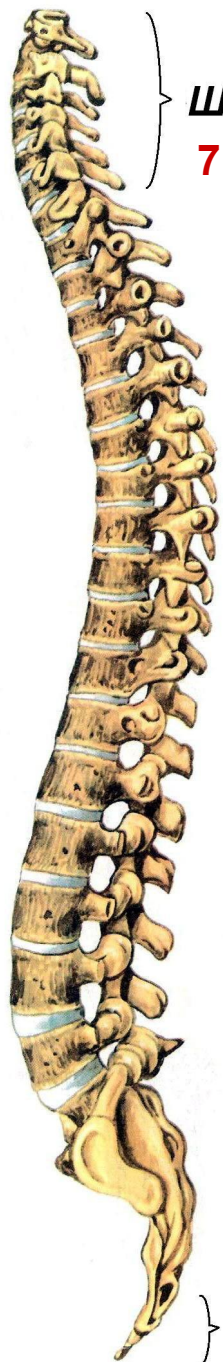

**Скелет головы
(череп)**

**Скелет
туловища**

**Скелет верхних
и нижних
конечностей**

**Человек
Отделы скелета**

Выделите черты отличия в строении черепа человека и приматов

Череп шимпанзе и человека

Череп человека и павиана

Особенности черепа человека

(использовать для составления таблицы на сл.16)

- 1. Преобладает мозговой отдел, менее развиты челюсти.*
- 2. Череп посажен вертикально*

Строение черепа человека

Череп человека (рис. 1 — вид спереди, рис. 2 — вид сбоку): 1 — лобная кость; 2 — теменная кость; 3 — клиновидная кость; 4 — слезная кость; 5 — скуловая кость; 6 — верхняя челюсть; 7 — нижняя челюсть; 8 — сошник; 9 — нижняя носовая раковина; 10, 12 — решетчатая кость; 11 — носовая кость; 13 — височная кость; 14 — затылочная кость.

Задание 1

Дополните схему, запишите названия костей:

Скелет головы (череп)

Мозговой отдел

Лицевой отдел

Непарные

Парные

Blank white box for writing answers.

Особенности скелета человека

**Сравнение скелета
человека и гориллы**

**В чем сходство
и различие в
скелетах
человека и
гориллы?**

Скелет туловища

Позвоночник

Грудная
клетка

ПОЗВОНОЧНИК

Шейный
7 ПОЗВОНКОВ