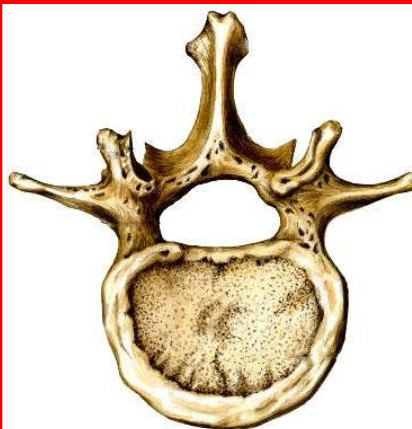

Особенности скелета человека

**Сравнение скелета
человека и гориллы**

**В чем сходство
и различие в
скелетах
человека и
гориллы?**

Скелет туловища

Позвоночник

Грудная
клетка

ПОЗВОНОЧНИК

Шейный
7 ПОЗВОНКОВ

Грудной
12 ПОЗВОНКОВ

Поясничные
5 ПОЗВОНКОВ

Крестцовый
5 ПОЗВОНКОВ

Копчик **4-5 ПОЗВОНКОВ**

1 и 2 шейные
ПОВОНКИ

6 шейный позвонок

8 грудной позвонок

3 поясничные
ПОВОНКИ

крестец

КОПЧИК

Грудная клетка

Грудина

Рёбра

Особенности скелета туловища

(использовать для составления таблицы на сл.16):

- Позвоночник имеет изгибы, он S-образной формы
- Между позвонками хрящевые диски
- Массивность позвонков увеличивается сверху вниз.
- Грудная клетка расширена