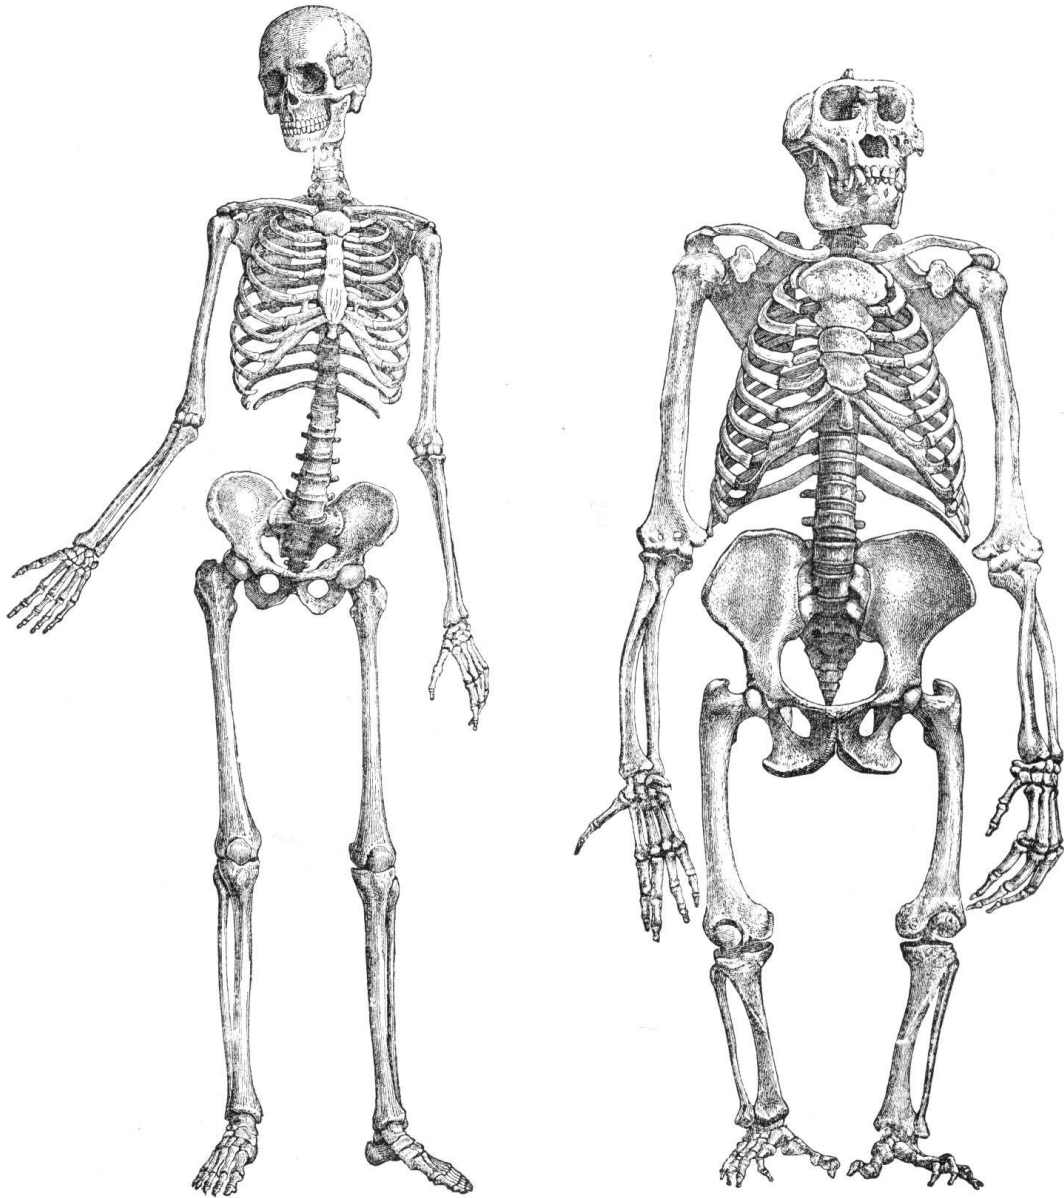

- Повторим, что известно об отделах скелета человека и его особенностях, связанных с прямохождением и трудовой деятельностью.
- Осевой скелет: скелет головы и туловища
- Добавочный скелет: скелет поясов конечностей и свободных конечностей

Особенности черепа человека

(использовать для составления таблицы на сл.16)

- 1. Преобладает мозговой отдел, менее развиты челюсти.*
- 2. Череп посажен вертикально*

Строение черепа человека

Череп человека (рис. 1 — вид спереди, рис. 2 — вид сбоку): 1 — лобная кость; 2 — теменная кость; 3 — клиновидная кость; 4 — слезная кость; 5 — скуловая кость; 6 — верхняя челюсть; 7 — нижняя челюсть; 8 — сошник; 9 — нижняя носовая раковина; 10, 12 — решетчатая кость; 11 — носовая кость; 13 — височная кость; 14 — затылочная кость.

Задание 1

Дополните схему, запишите названия костей:

Скелет головы (череп)

Мозговой отдел

Лицевой отдел

Непарные

Парные

Blank white box for writing answers.

Особенности скелета человека

**Сравнение скелета
человека и гориллы**

**В чем сходство
и различие в
скелетах
человека и
гориллы?**

Скелет туловища

Позвоночник

Грудная
клетка

ПОЗВОНОЧНИК

Шейный
7 ПОЗВОНКОВ