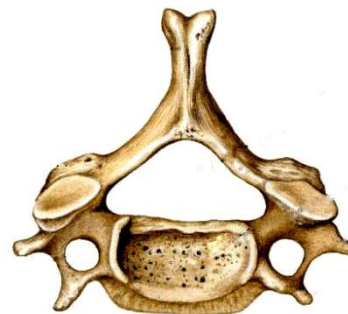

**Скелет головы
(череп)**

**Скелет
туловища**

**Скелет верхних
и нижних
конечностей**

**Человек
Отделы скелета**

Выделите черты отличия в строении черепа человека и приматов

Череп шимпанзе и человека

Череп человека и павиана

Особенности скелета человека

**Сравнение скелета
человека и гориллы**

**В чем сходство
и различие в
скелетах
человека и
гориллы?**

Скелет туловища

Позвоночник

Грудная
клетка

ПОЗВОНОЧНИК

Шейный
7 ПОЗВОНКОВ

Грудной
12 ПОЗВОНКОВ

Поясничные
5 ПОЗВОНКОВ

Крестцовый
5 ПОЗВОНКОВ

Копчик **4-5 ПОЗВОНКОВ**

1 и 2 шейные
ПОВОНКИ

6 шейный позвонок

8 грудной позвонок

3 поясничные
ПОВОНКИ

крестец

КОПЧИК

Грудная клетка

Грудина

Рёбра

Особенности скелета туловища

(использовать для составления таблицы на сл.16):

- Позвоночник имеет изгибы, он S-образной формы
- Между позвонками хрящевые диски
- Массивность позвонков увеличивается сверху вниз.
- Грудная клетка расширена