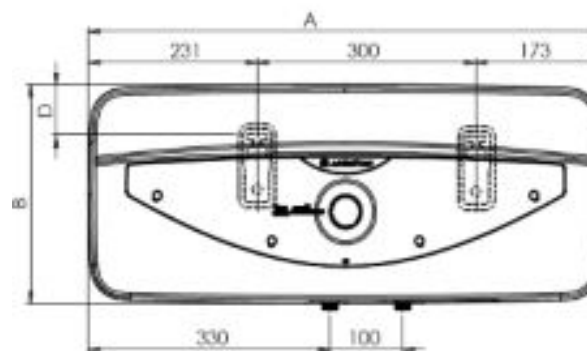

ABS SL 20 – ТЕХНИЧЕСКИЕ ХАРАКТЕРИСТИКИ

ABS SL 20		
Монтаж	-	горизонтальный
Объём бака	л	20
Мощность	Вт	2500
Напряжение	В	220
Максимальное рабочее давление	бар	7,5
Максимальная рабочая температура	°С	80
Время нагрева (ΔТ=45°С)	-	26 минут
Класс защиты от воды и пыли	IP	IPX1
Вес	кг	12
ГАБАРИТЫ		
А	мм	704
В	мм	282
С	мм	303
Д	мм	74
Е	мм	141
Упаковка (В)	мм	340
Упаковка (Ш)	мм	810
Упаковка (Г)	мм	345
Код	-	3180322
Внешний терморегулятор		да