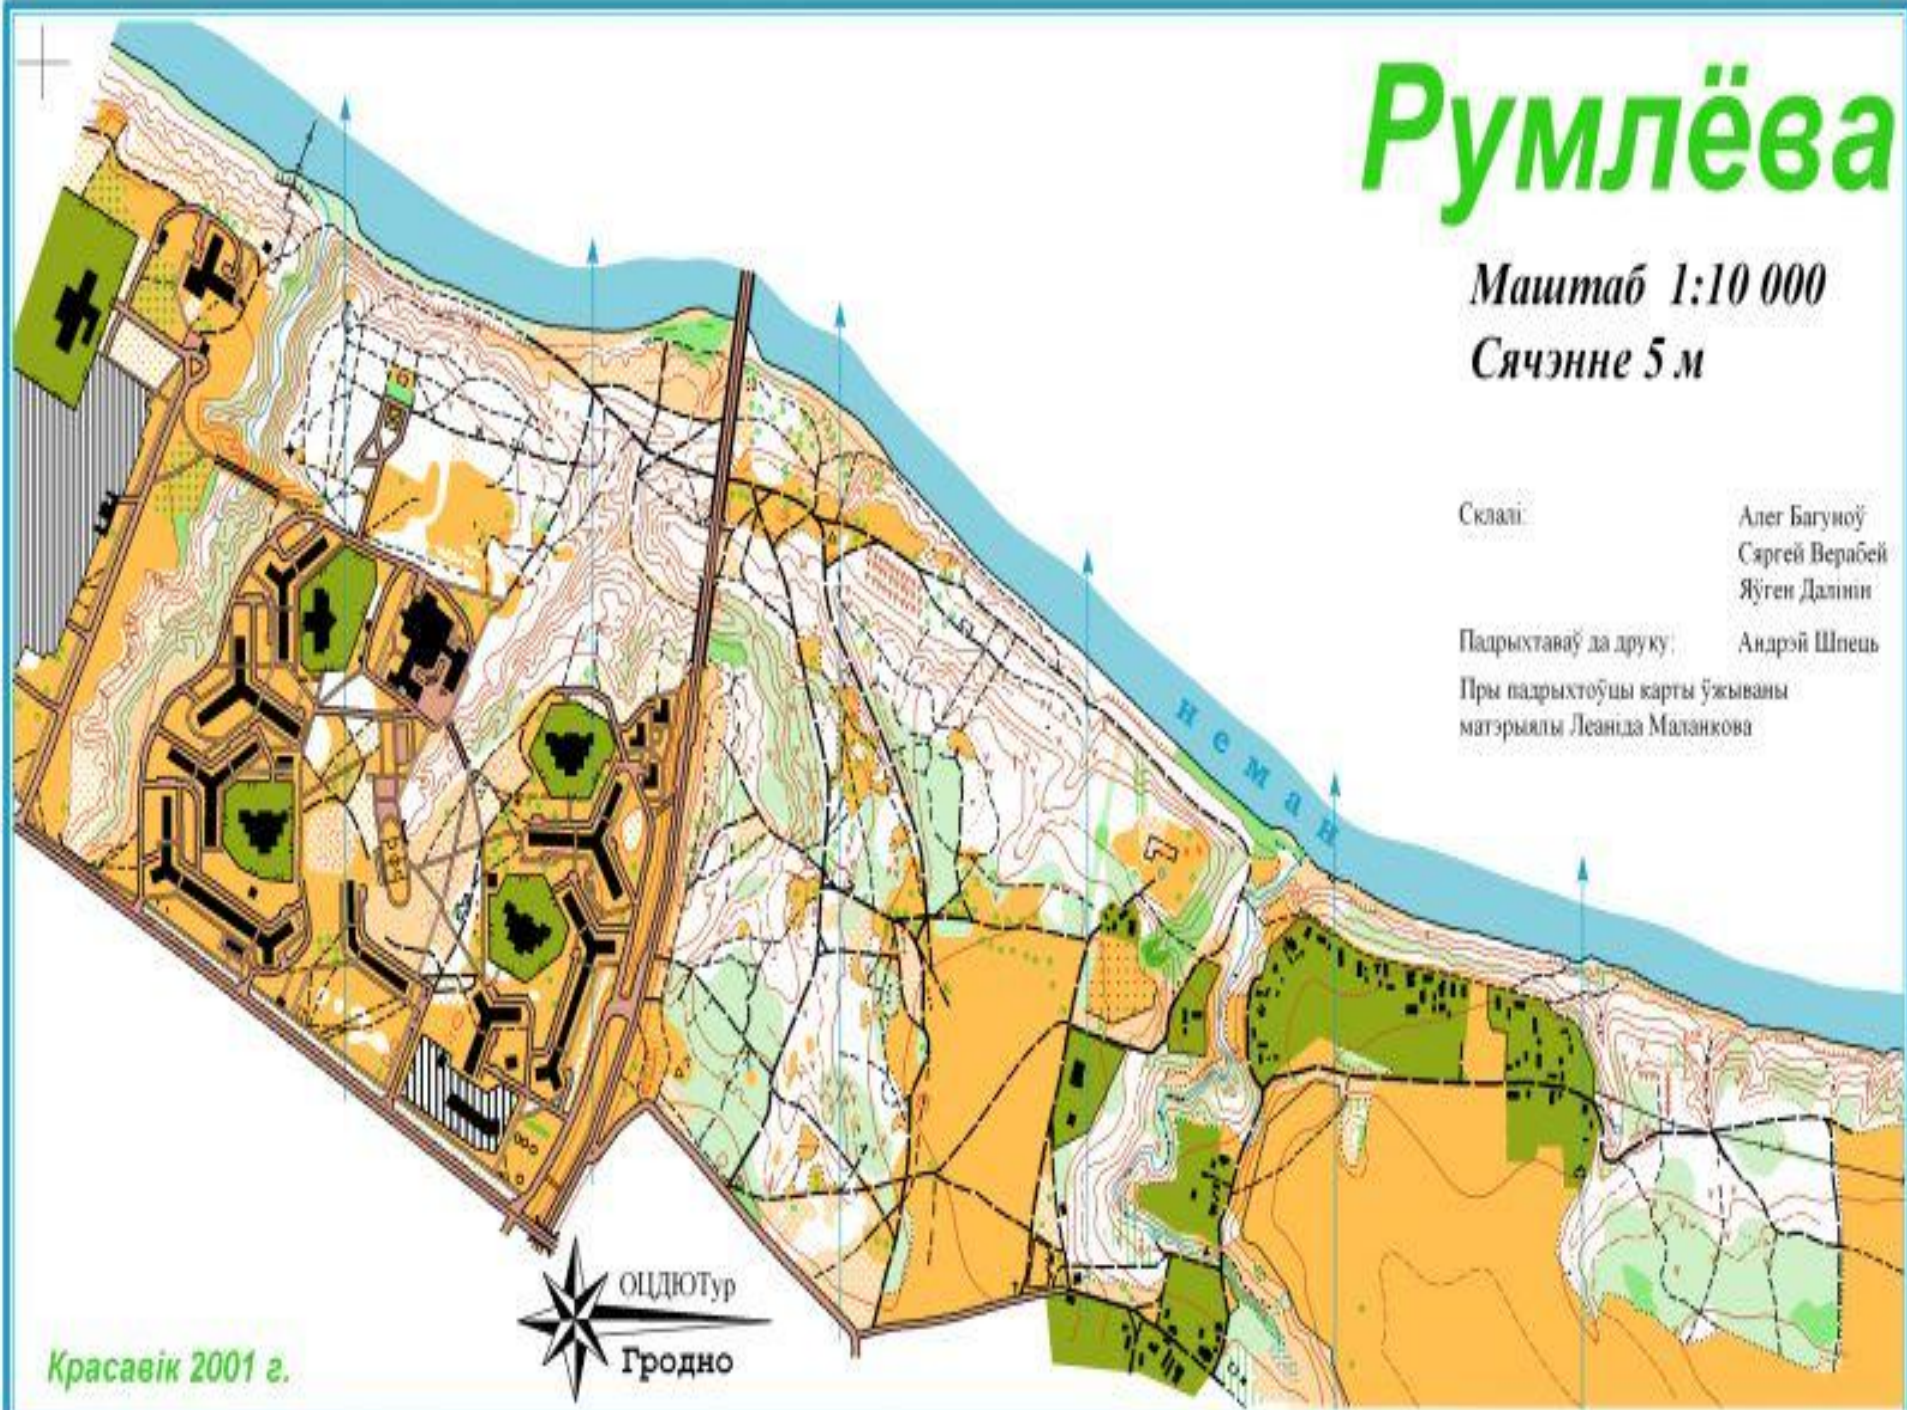

Румлёва

Маштаб 1:10 000

Сячэнне 5 м

Склад:
Алег Баруноў
Сяргей Верабей
Яўген Далінін

Падыржаваў да друку: Андрэй Шпець

Пры падырстоўцы карты ўжываны
матэрыялы Леаніда Маланкова

Красавік 2001 г.

РУМЛЕВО
МАСШТАБ 1:10000

1	32				
2	34				
3	36				
4	41				
5	44				
6	47				
7	49				
8	100