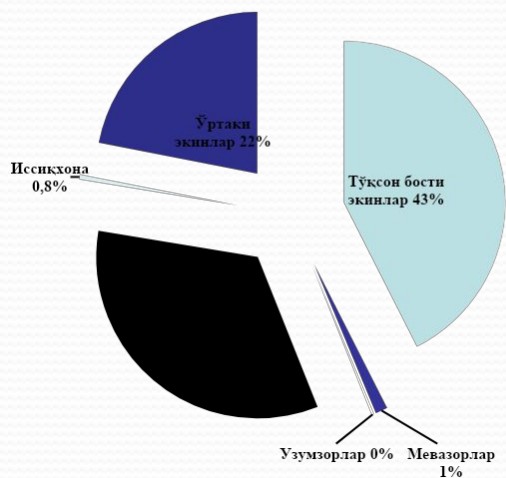

IV-СЕКТОР – Туман ДСИ бошлиғи У.Хотамов ҳудудида Дехқон хўжаликлари ва томорқа ер эгаларига бириктирилган экин ерларидан самарали фойдаланишни ташкил этиш

- Дехқон хўжаликлари ва томорқа ер эгаларига бириктирилган
- экин ерларидан самарали фойдаланишни ташкил этиш бўйича
- IV-секторга бириктирилган ишчи гуруҳ аъзолари

Умумий экин майдони (гектар)	170,9
Шундан:	
Тўқсон бости экинлар экиладиган ер майдони (гектар)	72,7
Ўртаки экинлар экиладиган ер майдони	37,5
Мевazor ташкил этиш (гектар)	2,06
Ўзумзор ташкил этиш (гектар)	0,38
Сабзавот ва полиз ва бош. Ташкил этиш (гектар)	57,5
Иссиқхон ташкил этиш (гектар)	0,80
Чорвачилик ташкил этиш (дона)	1474
Куёнчилик ташкил этиш	879
Паррандачилик ташкил этиш (дона)	2322

Т/р	ФИШ		Лавозими
1	Р.Тургунов	-	Туман ҳокимининг ўринбосари, штаб раҳбари
Ишчи гуруҳ аъзолари			
2	У.Хотамов	-	Туман ДСИ бошлиғи
3	З.Хамроев	-	Туман кишлоқ ва сув хўжалиғи бўлими мутахассиси
4	А.Собитов	-	Фуқароларни ўзини ўзи бошқариш органларини фаолиятини мувофиқлаштириш бўйича туман кенгаши ходими
5	Ж.Саидов	-	Туман Агроекономика мажмуи қасаба уюшмаси туман кенгаши раиси
6	Лавозимга кўра	-	Туман Ер ресурслари ва давлат кадастри бўлими мутахассиси