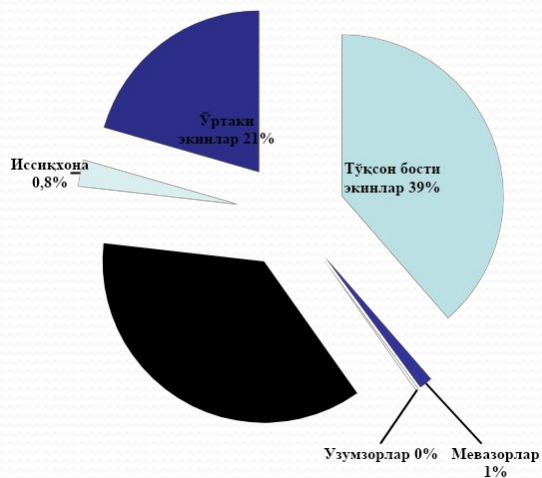

II-СЕКТОР – Туман прокурори Э.Санакулов ҳудудида Дехқон хўжаликлари ва томорқа ер эгаларига бириктирилган экин ерларидан самарали фойдаланишни ташкил этиш

- Дехқон хўжаликлари ва томорқа ер эгаларига бириктирилган
- экин ерларидан самарали фойдаланишни ташкил этиш бўйича
- II-секторга бириктирилган ишчи гуруҳ аъзолари

Умумий экин майдони (гектар)	188,3
Шундан:	
Тўқсон бости экинлар экиладиган ер майдони (гектар)	81,90
Ўртаки экинлар экиладиган ер майдони	38,7
Мевазор ташкил этиш (гектар)	2,53
Ўзумзор ташкил этиш (гектар)	0,50
Сабзавот ва полиз ва бош. Ташкил этиш (гектар)	68,90
Иссиқхона ташкил этиш (гектар)	1,40
Чорвачилик ташкил этиш (дона)	1764
Қуёнчилик ташкил этиш	1051
Паррандачилик ташкил этиш (дона)	2777

Т/р	ФИШ		Лавозими
1	Ш.Салихов	-	Туман ҳокимининг ўринбосари, ишчи гуруҳ раҳбари
Ишчи гуруҳ аъзолари			
2	Д.Исроилов	-	Туман прокурори ўринбосари
3	Д.Бердиқулова	-	Туман ҳокимининг ўринбосари
4	У.Ниғматулаев	-	Туман кишлоқ ва сув хўжалиги бўлими мутахассиси
5	Ф.Нурмухаммедов	-	Туман Ер ресурслари ва давлат кадастри бўлими мутахассиси
6	И.Магдиев	-	Туман статистика бўлими мутахассиси
7	Б.Асадов	-	Туман Бандликка қўмаклашиш бўлими мутахассиси
8	Лавозимига қўра	-	Туман Ўзаросуғурта бўлими мутахассиси