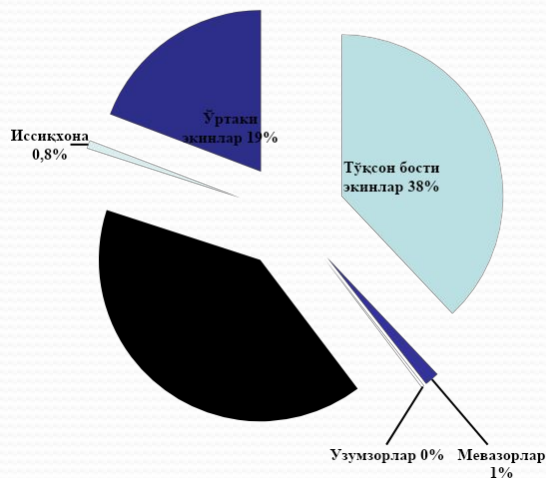

III-СЕКТОР – Туман ИИБ бошлиғи Х.Қодиров ҳудудида Дехқон хўжаликлари ва томорқа ер эгаларига бириктирилган экин ерларидан самарали фойдаланишни ташкил этиш

- Дехқон хўжаликлари ва томорқа ер эгаларига бириктирилган
- экин ерларидан самарали фойдаланишни ташкил этиш бўйича
- III-секторга бириктирилган ишчи гуруҳ аъзолари

Умумий экин майдони (гектар)	150,4
Шундан:	
Тўқсон бости экинлар экиладиган ер майдони (гектар)	57,1
Ўртаки экинлар экиладиган ер майдони	28,9
Мевазор ташкил этиш (гектар)	2,19
Узумзор ташкил этиш (гектар)	0,41
Сабзавот ва полиз ва бош. Ташкил этиш (гектар)	60,6
Иссиқхон ташкил этиш (гектар)	1,2
Чорвачилик ташкил этиш (дона)	1552
Қуёнчилик ташкил этиш	925
Паррандачилик ташкил этиш (дона)	2445

Т/р	ФИШ		Лавозими
1	Д.Бердиқулова	-	Туман ҳокимининг ўринбосари, ишчи гуруҳ раҳбари
Ишчи гуруҳ аъзолари			
2	Э.Валиев	-	Туман статистика бўлими раҳбари
3	Ф.Азимова	-	Туман Бюджетдан ташқари пенсия жамғармаси мутахассиси
4	Р.Қадиров	-	Туман Ўзгросуғурта бўлими бошлиғи
5	М.Таджибаев	-	Туман Фермер ва дехқон хўжаликлари ва томорқа ер эгалари кенгаши мутахассиси
6	Лавозимга кўра	-	Туман ДСИ ўринбосари
7	Лавозимга кўра	-	Туман Ер ресурслари ва давлат кадастри бўлими мутахассиси