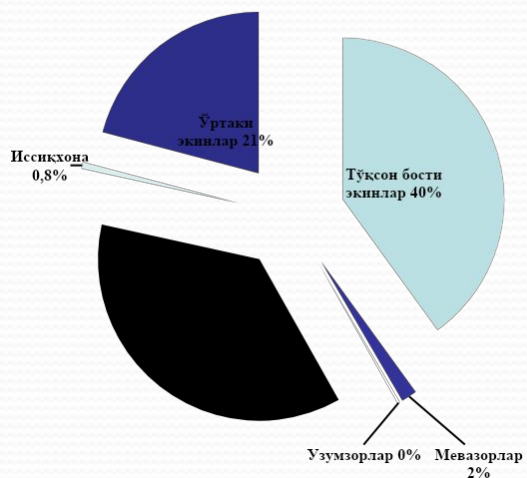

## Тошкент туманида дехқон хўжаликлари ва томорқа ер эгаларига бириктирилган экин ерларидан самарали фойдаланишни ташкил этиш

● Тошкент туманида дехқон хўжаликлари ва томорқа ер эгаларига бириктирилган экин ерларидан самарали фойдаланишни ташкил этиш бўйича туман  
● ШТАБИ ТАРКИБИ

Умумий экин майдони (гектар)	747,0
Шундан:	
Тўқсон бости экинлар экиладиган ер майдони (гектар)	298,9
Ўртаки экинлар экиладиган ер майдони	156,0
Мевазор ташкил этиш (гектар)	11,77
Ўзумзор ташкил этиш (гектар)	1,84
Сабзавот ва полиз ва бош. Ташкил этиш (гектар)	273,5
Иссиқхон ташкил этиш (гектар)	5,0
Чорвачилик ташкил этиш (дона)	7007
Кўнчилик ташкил этиш	4174
Паррандачилик ташкил этиш (дона)	11033