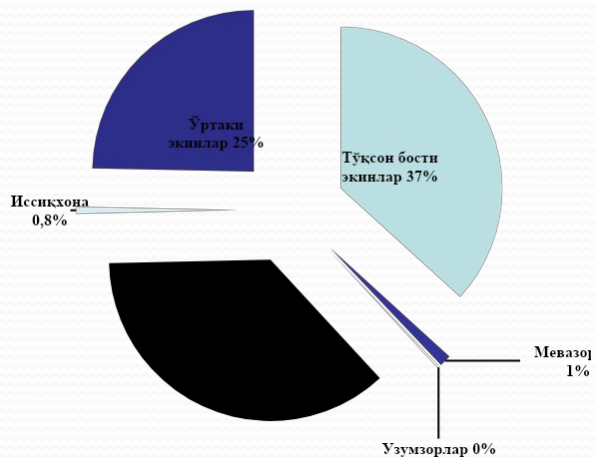

I-СЕКТОР – Туман ҳокими А.Сулаймонов ҳудудида Дехқон хўжаликлари ва томорқа ер эгаларига бириктирилган экин ерларидан самарали фойдаланишни ташкил этиш

- Дехқон хўжаликлари ва томорқа ер эгаларига бириктирилган
- экин ерларидан самарали фойдаланишни ташкил этиш бўйича
- I-секторга бириктирилган ишчи гуруҳ аъзолари

Умумий экин майдони (гектар)	237,4
Шундан:	
Тўқсон бости экинлар экиладиган ер майдони (гектар)	87,1
Ўртаки экинлар экиладиган ер майдони	58,5
Мевазор ташкил этиш (гектар)	2,80
Уzumzor ташкил этиш (гектар)	0,56
Сабзавот ва полиз ва бош. Ташкил этиш (гектар)	86,5
Иссиқхон ташкил этиш (гектар)	1,6
Чорвачилик ташкил этиш (дона)	2216
Қуёнчилик ташкил этиш	1318
Паррандачилик ташкил этиш (дона)	3489

Т/р	ФИШ		Лавозими
1	Ф.Маманов	-	Туман ҳокимининг биринчи ўринбосари, ишчи гуруҳ раҳбари
2	И.Саидкаримов	-	Туман “Маҳалла” ХЖФ раиси, ишчи гуруҳ ўринбосари
Ишчи гуруҳ аъзолари			
3	Г.Игамбердиева	-	Туман Бандликка қўмаклашиш бўлими бошлиғи
4	З.Қодиров	-	Туман ДСЭНМ бош шифокори
5	Ж.Хотамов	-	Туман ДСИ ходими
6	Р.Тожибоев	-	Туман Молия бўлими раҳбари
7	М.Шавкатов		Туман Фермер ва деҳқон хўжаликлари ва томорқа ер эгалари кенгаши мутахассиси