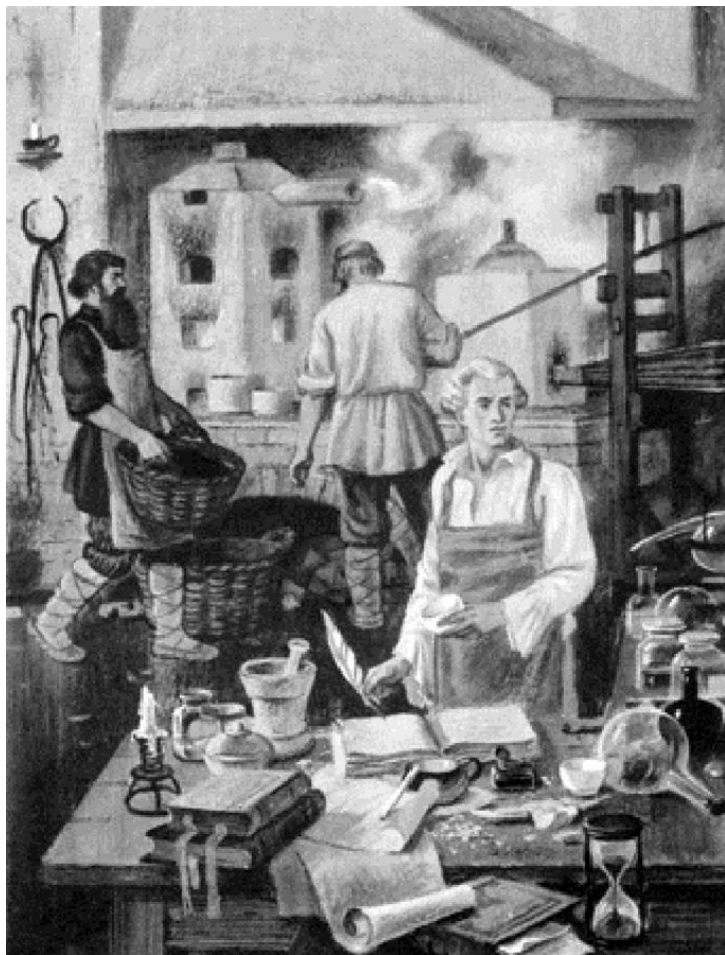

История русского фарфора. Классический период

Д.И. Виноградов за работой по производству фарфора

Пробная чаша Д.И. Виноградова. Невская
порцелиновая мануфактура. Около 1747 г.

Чаша с виноградной лозой. Мастер Д.
И. Виноградов. 1749 г.