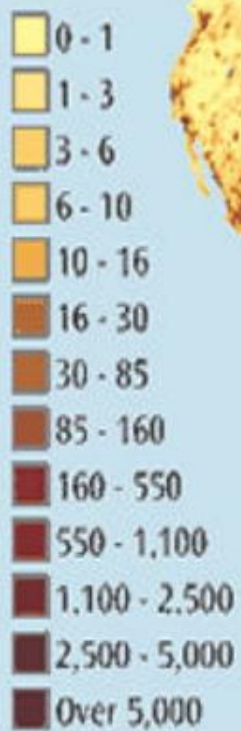

Численность населения и размещение населения на Земле

Семимиллиардный житель Земли, Петя Николаев появился на свет 31 октября 2011 г.

Наиболее населенные страны мира

1. Китай	1339,14398
2. Индия	1167,69948
3. США	306,742613
4. Индонезия	240,547792
5. Бразилия	198,965062
6. Пакистан	176,557161
7. Бангладеш	156,923809
8. Нигерия	149,476635
9. Россия	139,976698
10. Япония	127,095973

Карта плотности населения

СТРАНЫ - "РЕКОРДСМЕНЫ" ПО ПОКАЗАТЕЛЯМ ПЛОТНОСТИ