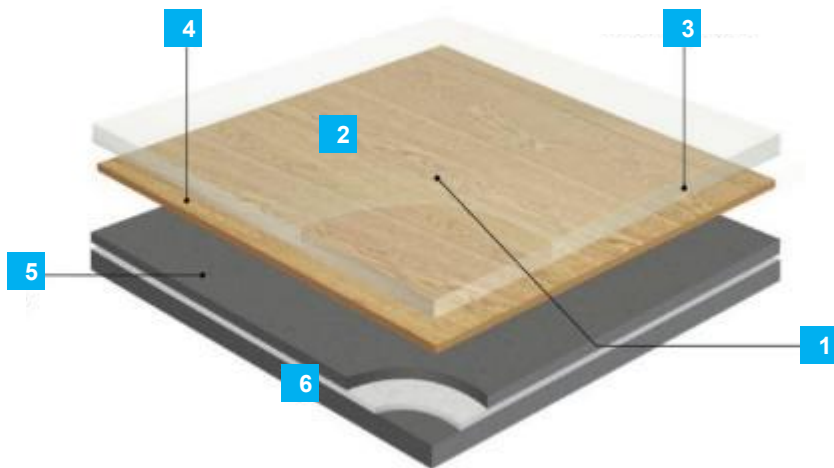

Это простое и доступное, но практичное и функциональное решение отлично впишется в любой интерьер.

Основные возможности для потребителя

- > **100 % влагостойкость.** Устойчиво к воздействию влаги, не разбухает, не вздувается.
- > **Легкая укладка.** Замковая система не требует специального инструмента и клея, а покрытие готово к эксплуатации сразу после монтажа. В случае необходимости, легко заменить поврежденную планку.
- > **Долговечность и износостойкость.** Прочное покрытие, с надежным замковым соединением. При падении тяжелых предметов не образуются сколы.
- > **Дизайн.** Текстура натурального дерева, широкая цветовая палитра.
- > **Комфорт при эксплуатации.** Более теплое и амортизирующее покрытие (по сравнению с керамической плиткой). Приглушает звук шагов.
- > **Легкий уход.** Легко моется, не требует специального ухода.
- > **Удобная транспортировка и хранение.** Поставляется в пачках по 2,00 м².

Структура продукта

1. Защитный полиуретановый лак обеспечивает легкость в уборке и позволяет дольше сохранить внешний вид продукта
2. Тиснение имитирует текстуру натуральной древесины
3. Защитный слой 0,3 мм обеспечивает 23/31 класс применения
4. Дизайн-пленка с рисунком высокого разрешения
5. Основа, усиленная стеклохолстом
6. Замковая система 2G