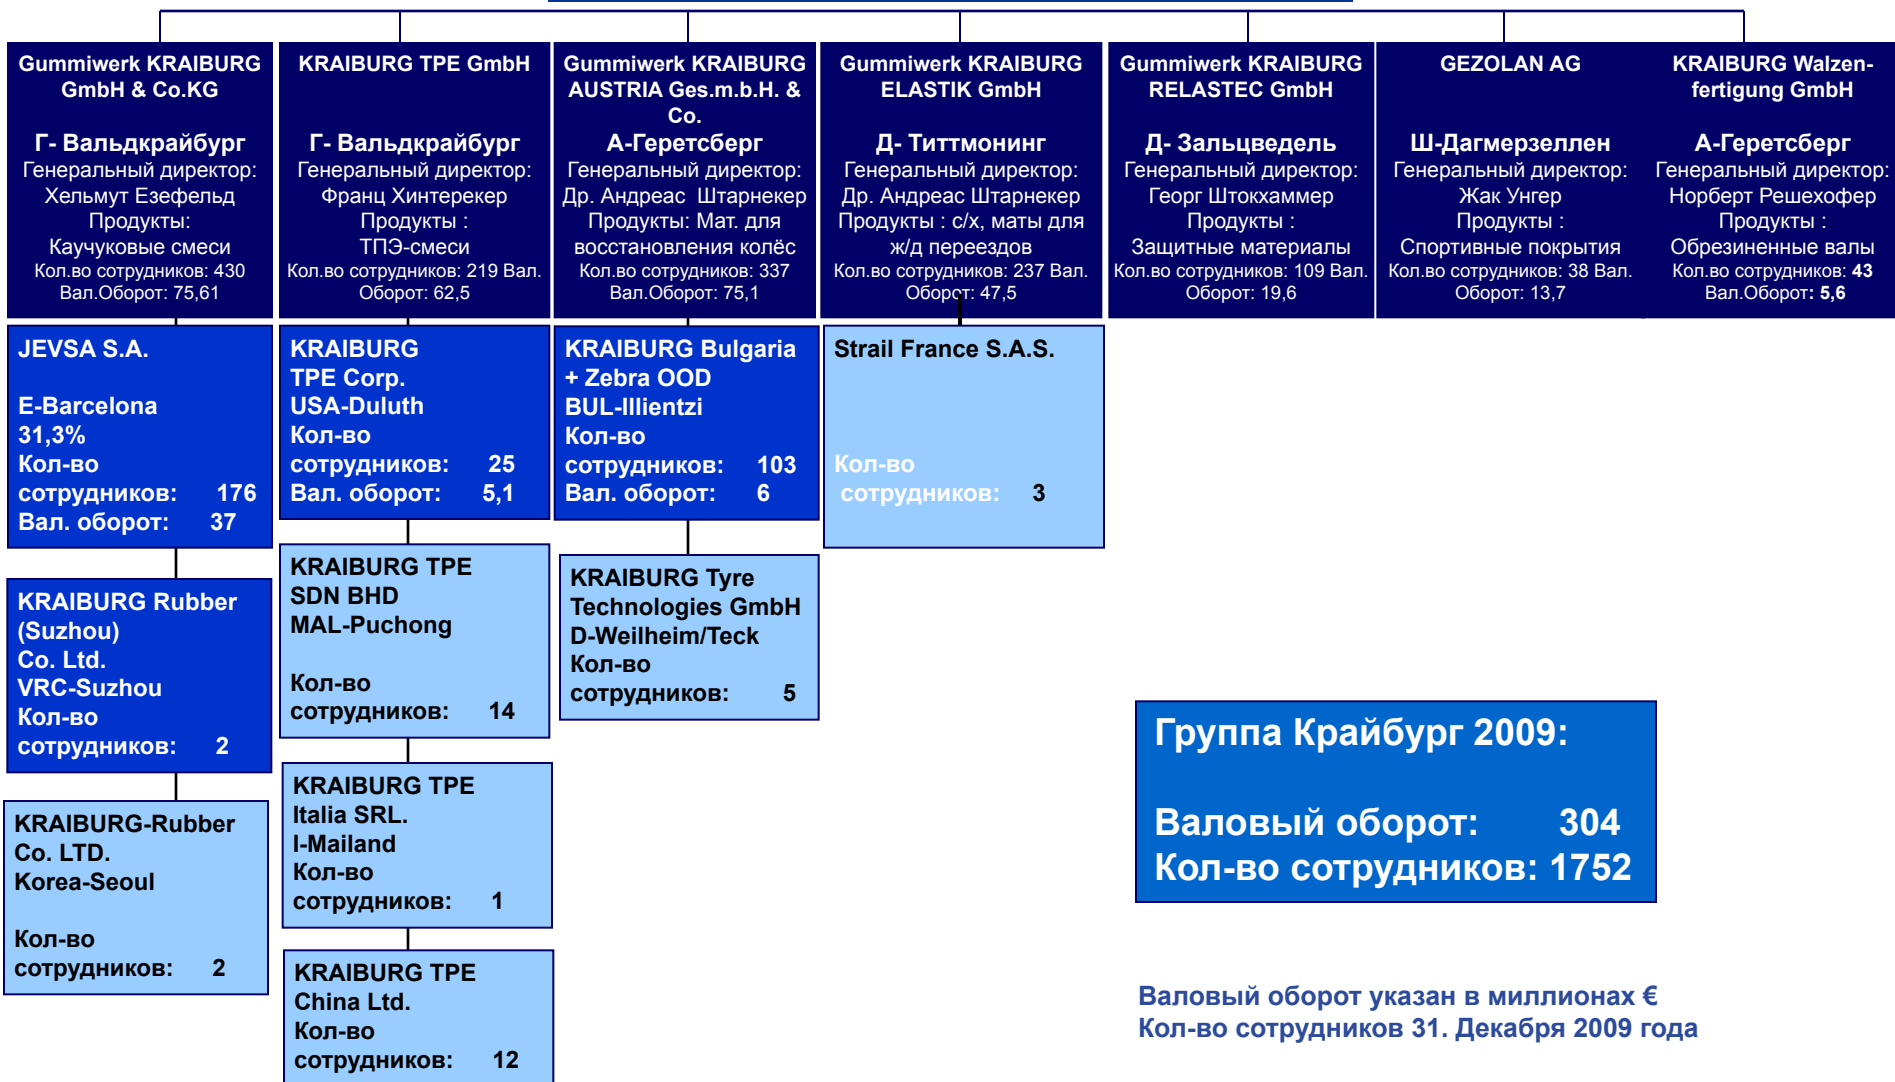

Группа КРАЙБУРГ

Совет директоров фирмы Крайбург

Группа Крайбург 2009:

Валовый оборот: 304
Кол-во сотрудников: 1752

Валовый оборот указан в миллионах €
Кол-во сотрудников 31. Декабря 2009 года