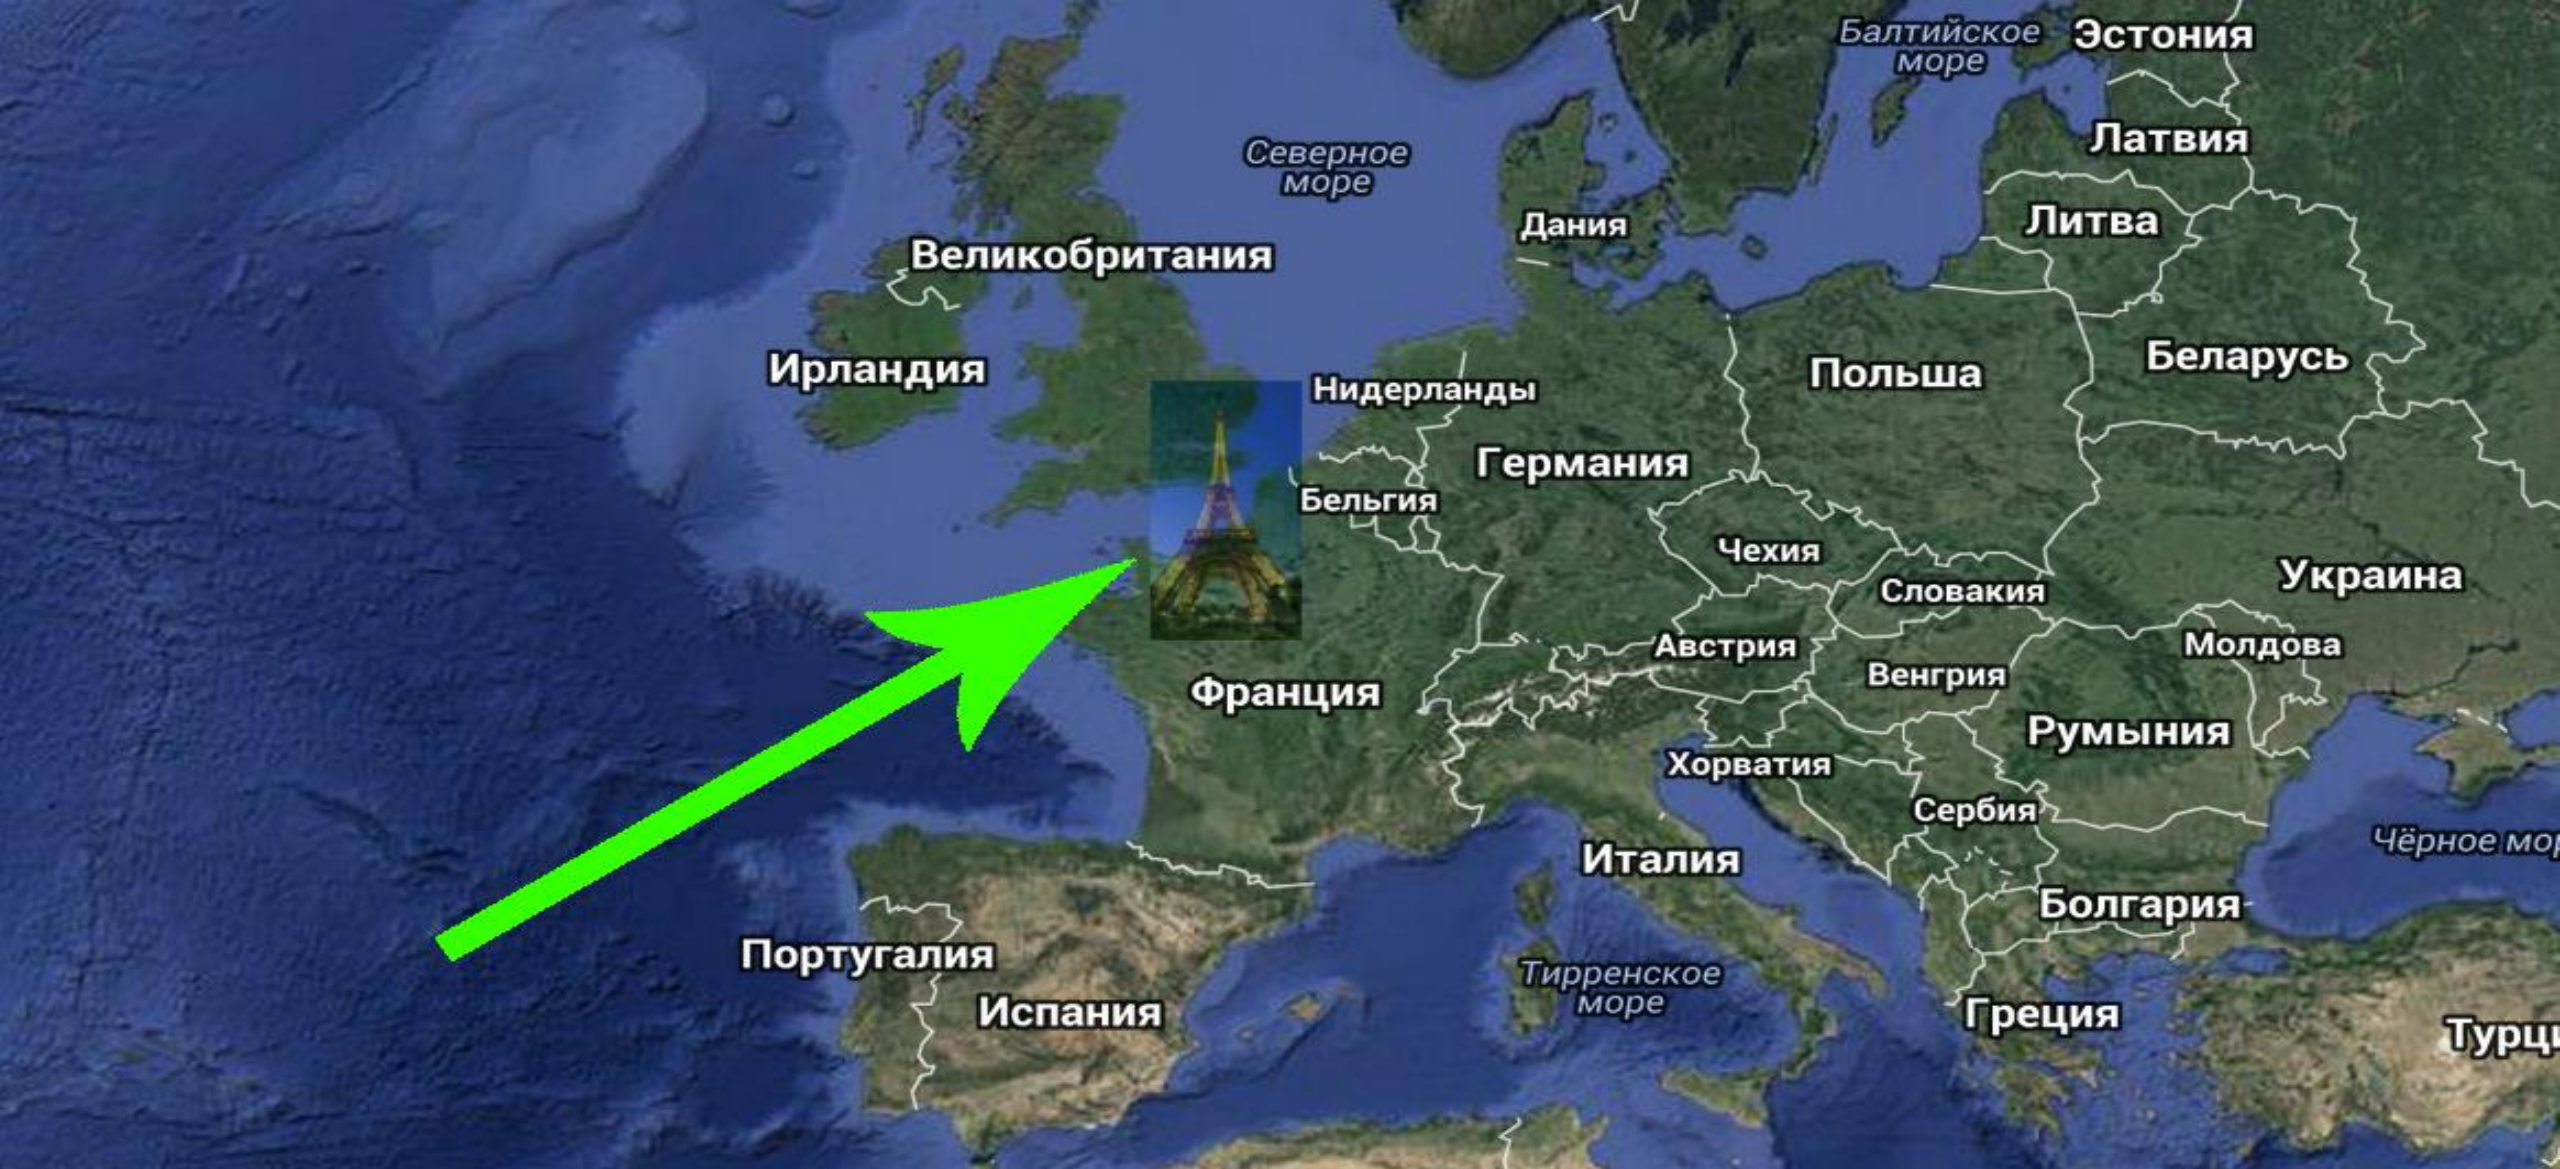

Эйфелева башня

Эйфелева башня – одна из самых высоких башен во Франции

**324
метра**

**Высота Эйфелевой башни достигает
324 метра.**

Цвет башни

- ▶ На протяжении своей истории башня неоднократно меняла цвет своей покраски — от жёлтого до красно-коричневого. Последние десятилетия Эйфелева башня неизменно красится в так называемый «коричневый-эйфелевый» — официально запатентованный цвет, близкий к естественному оттенку бронзы.
- ▶ «Железная дама» противостоит разрушающему действию времени благодаря 57 тоннам краски, которую необходимо обновлять каждые 7 лет.