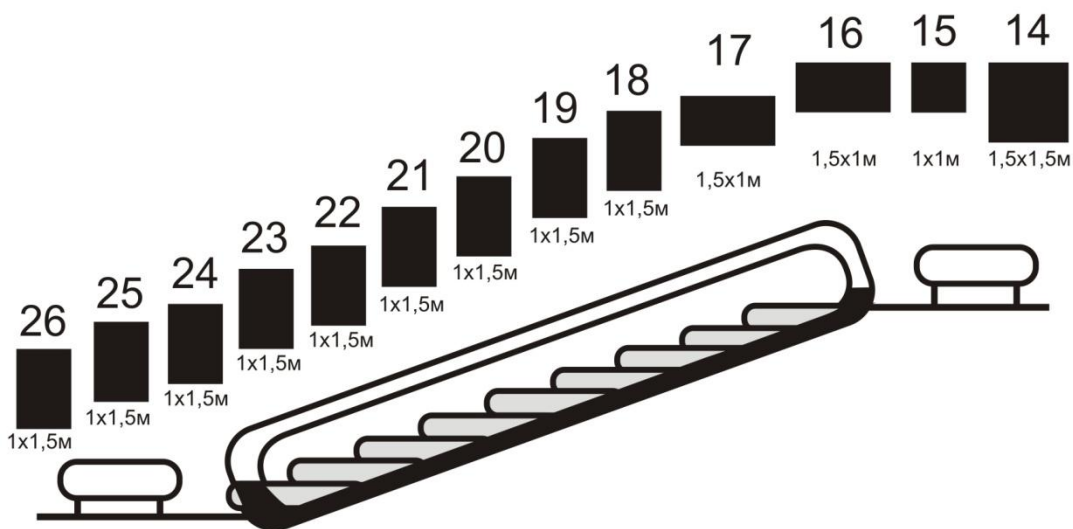

Рекламные места вдоль эскалаторного подъема на станции метро «Октябрьская».

СПУСК

Левая сторона

Место 14,15

без рамки

Количество мест ограничено!