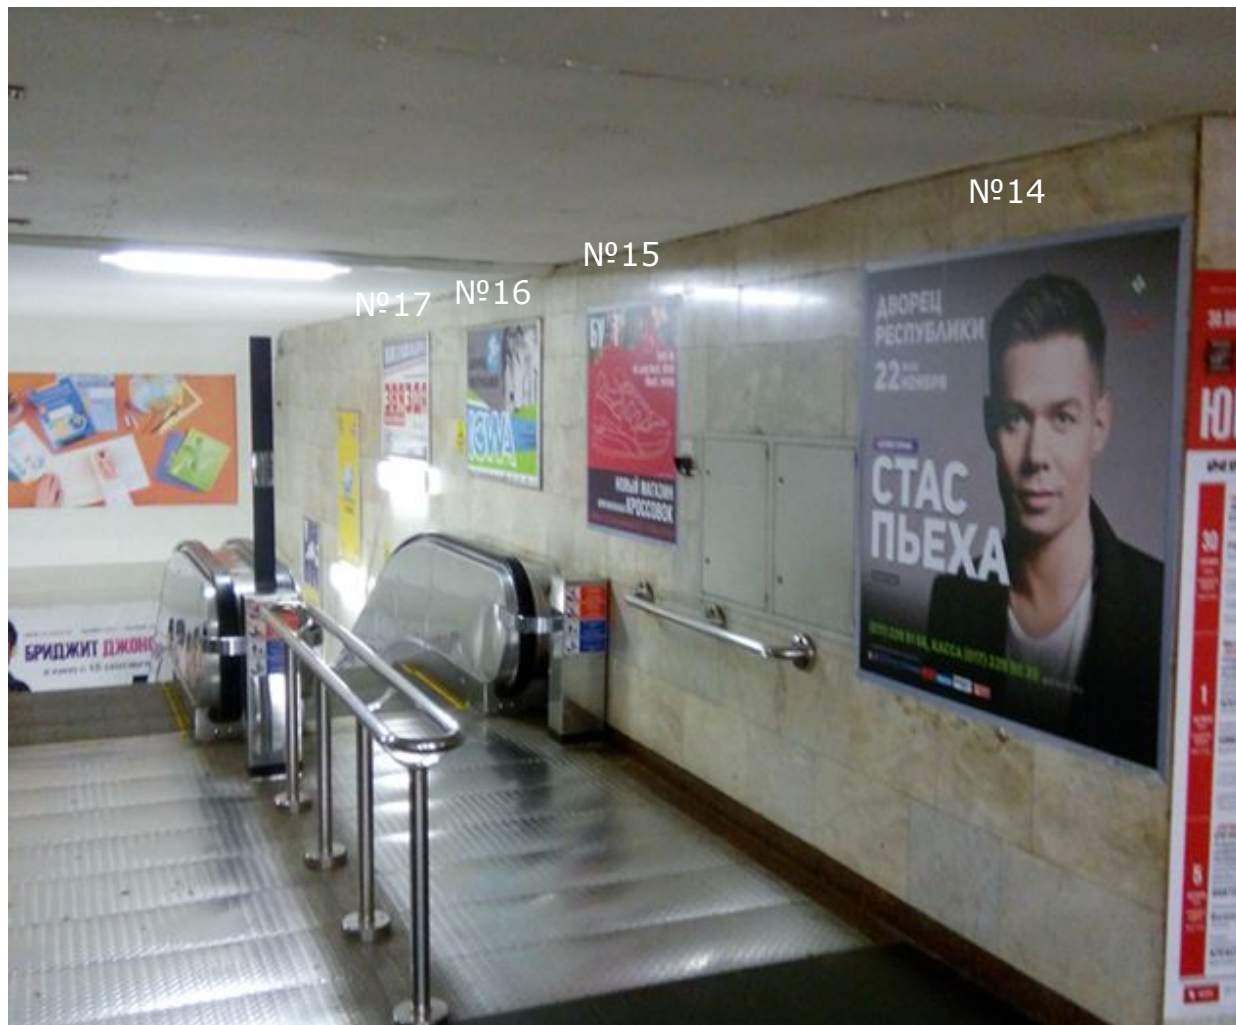

Рекламные места вдоль эскалаторного подъема на станции метро «Октябрьская». Спуск.

МЕДИА АЛЬЯНС
рекламное агентство