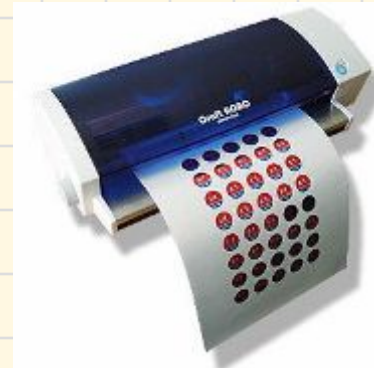

лазерные

Плоттер - устройство для печати больших изображений

перьевые

струйные

лазерные

режущие

**звуковые
колонки
для вывода
звука**

Периферийные устройства

Устройства ввода

Трекбол

- если мало места или есть вибрация
- не устает рука (запястье на месте)

- сложно привыкнуть

Графический планшет

Планшет = дигитайзер

Wacom

- **ВВОД ВЕКТОРНЫХ** рисунков
- **рисование «КИСТЬЮ»**
в графическом редакторе
- **МЫШЬ** – особый вид пера