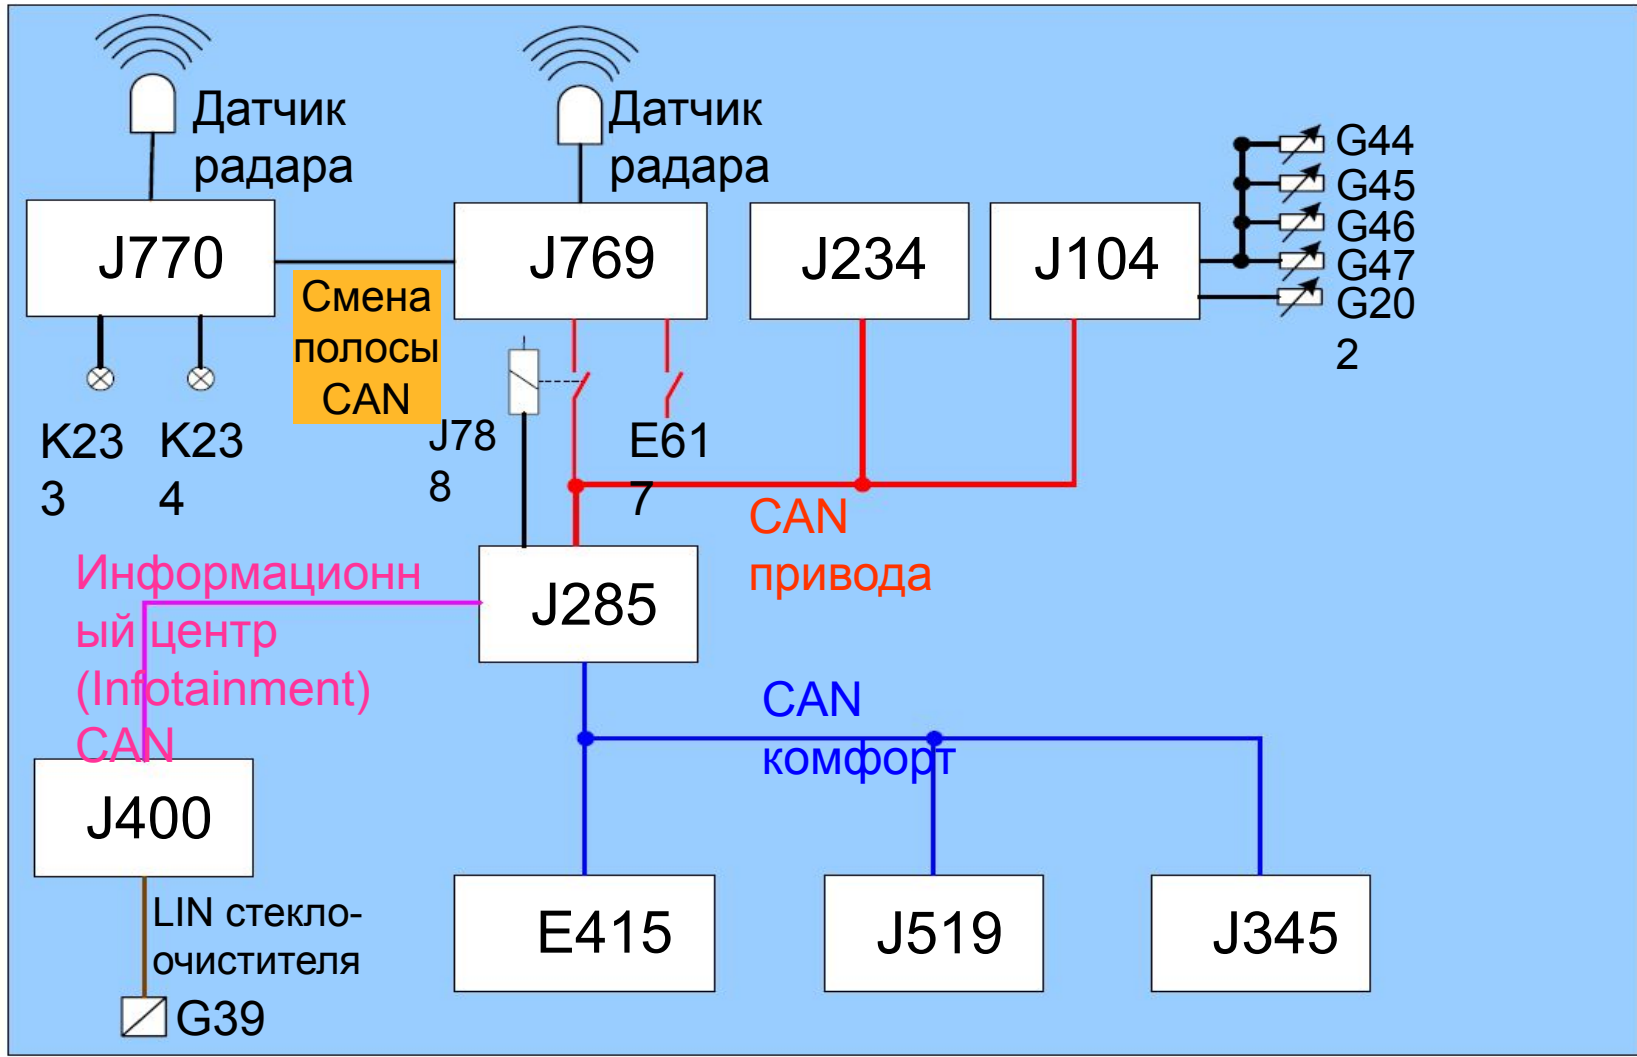

EXD06

Ассистент смены полосы движения (Side Scan Assist)

Touareg/Phaeton

Содержание

- ▶ Ассистент смены полосы движения
- ▶ Концепция объединения в сеть
- ▶ Блоки управления
- ▶ Датчики
- ▶ Элементы индикации
- ▶ Элементы управления
- ▶ Индикация
- ▶ Индикаторы состояния в комбинации приборов
- ▶ Калибровка

Service
Training
V5Q
05.2007

Ассистент смены полосы движения

Service
Training
V5Q,
06.2007

P10; 3/12

Концепция объединения в сеть

Service

Блоки управления

Service
Training
VSO,
06.2007

Датчики

P10; 6/12

Service
Training
VSO,
06.2007

Элементы индикации

*Уровень
информирован*

*Уровень
предупр*

Service
Training
VSO,
06.2007

P10; 7/12

Элементы управления

Кнопка

Service
Training
VSO,
06.2007

Индикация

длительное нажатие клавиши
(кнопки):

короткое нажатие клавиши
(кнопки):

Service
Training
VSO,
06.2007

P10; 9/12