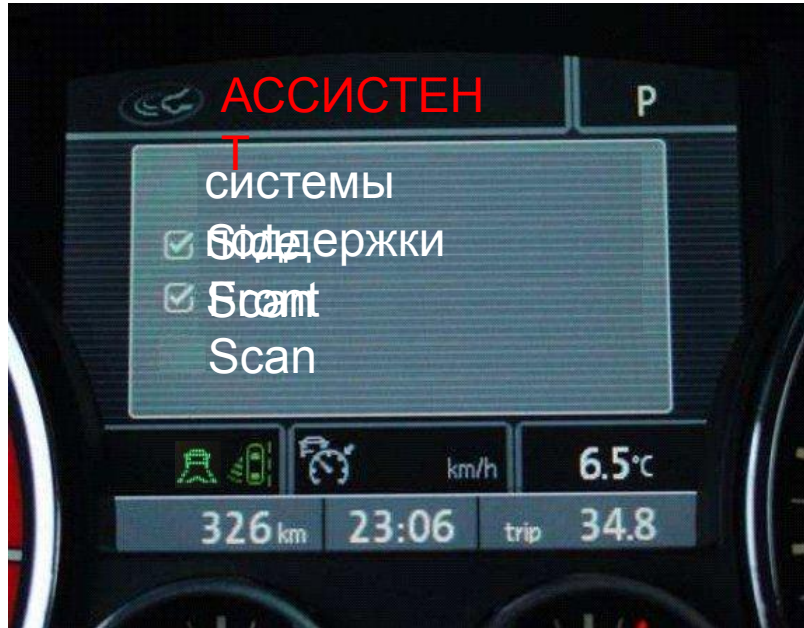

EXD06

Ассистент смены полосы движения (Side Scan Assist)

Touareg/Phaeton

Содержание

- ▶ Ассистент смены полосы движения
- ▶ Концепция объединения в сеть
- ▶ Блоки управления
- ▶ Датчики
- ▶ Элементы индикации
- ▶ Элементы управления
- ▶ Индикация
- ▶ Индикаторы состояния в комбинации приборов
- ▶ Калибровка

Элементы управления

Кнопка

Service
Training
VSO,
06.2007

Индикация

длительное нажатие клавиши
(кнопки):

короткое нажатие клавиши
(кнопки):

Service
Training
VSO,
06.2007

P10; 9/12

Индикаторы состояния в комбинации приборов

Комбинация приборов
Premium:

Комбинация приборов
Highline:

Симво
л

P10; 10/12

Service
Training
VSO,
06.2007

Калибровка 1

Service
Training
VSQ,
06.2007