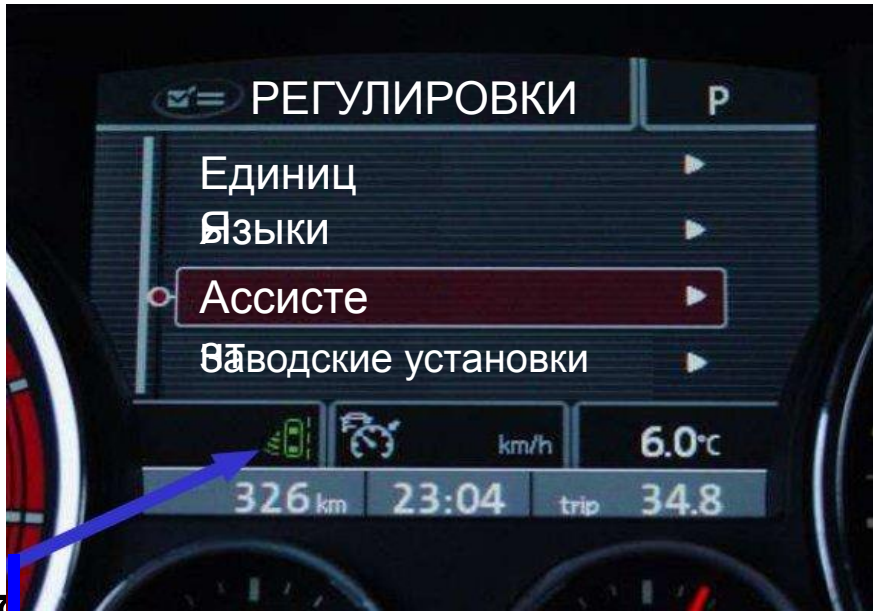

EXD06

Ассистент смены полосы движения (Side Scan Assist)

Touareg/Phaeton

Содержание

- ▶ Ассистент смены полосы движения
- ▶ Концепция объединения в сеть
- ▶ Блоки управления
- ▶ Датчики
- ▶ Элементы индикации
- ▶ Элементы управления
- ▶ Индикация
- ▶ Индикаторы состояния в комбинации приборов
- ▶ Калибровка

Элементы управления

Кнопка

Service
Training
VSO,
06.2007

Индикация

длительное нажатие клавиши
(кнопки):

короткое нажатие клавиши
(кнопки):

Service
Training
VSO,
06.2007

P10; 9/12

Индикаторы состояния в комбинации приборов

Комбинация приборов
Premium:

Комбинация приборов
Highline:

Симво
л

P10; 10/12

Service
Training
VSO,
06.2007

Калибровка 1

Service
Training
VSQ,
06.2007