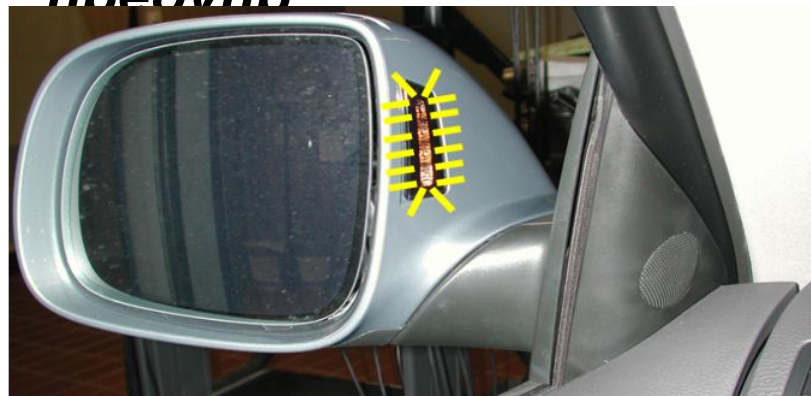

*Уровень
предупр*

Service
Training
VSO,
06.2007

P10; 7/12