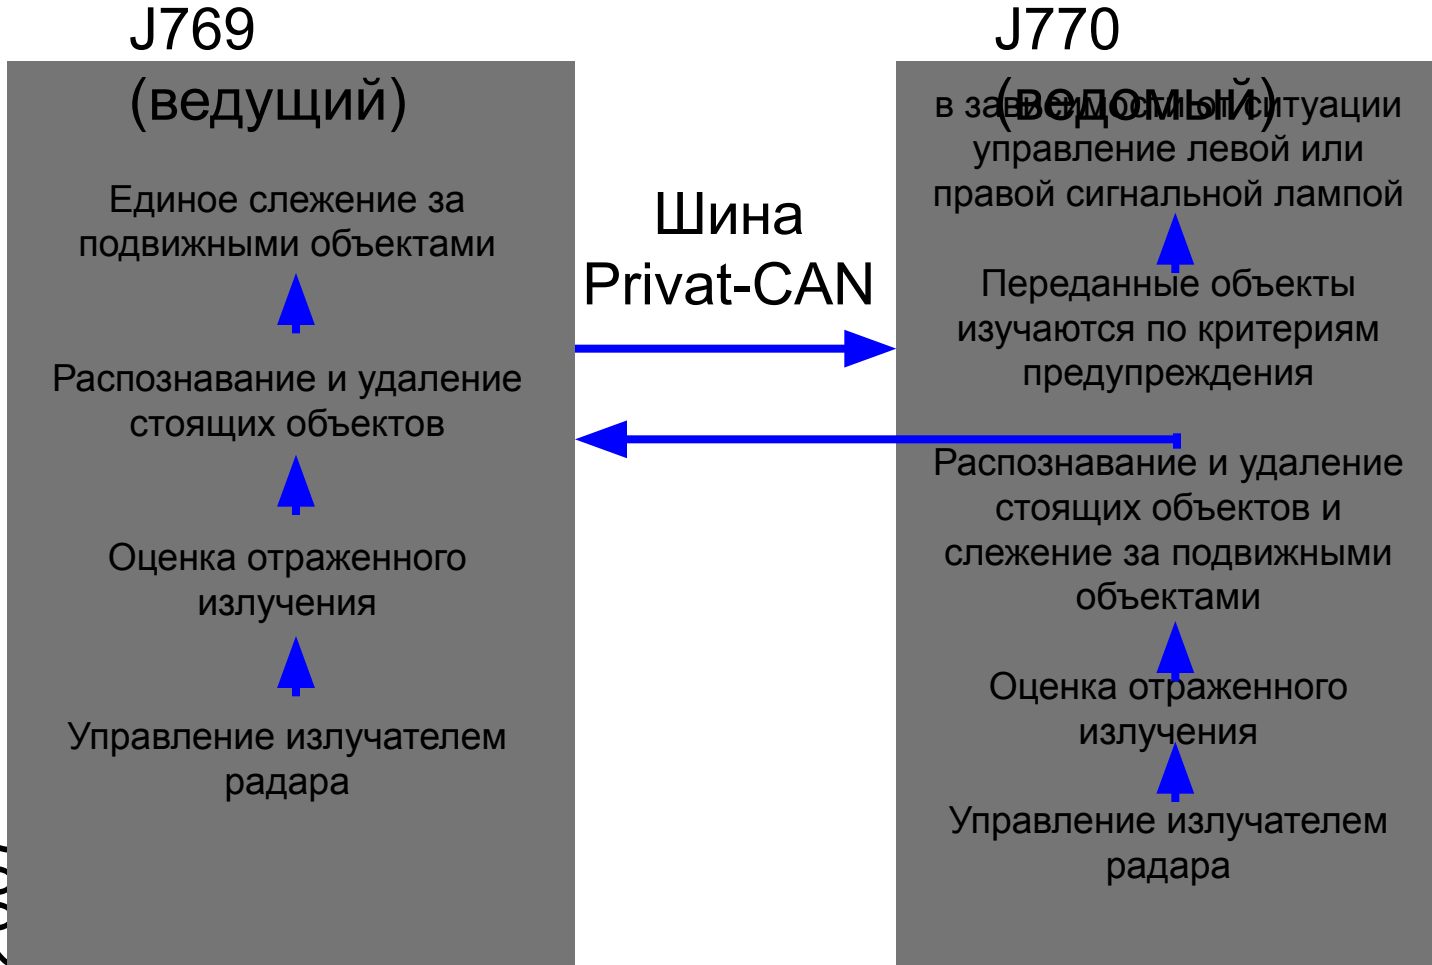

EXD06

Ассистент смены полосы движения (Side Scan Assist)

Touareg/Phaeton

Содержание

- ▶ Ассистент смены полосы движения
- ▶ Концепция объединения в сеть
- ▶ Блоки управления
- ▶ Датчики
- ▶ Элементы индикации
- ▶ Элементы управления
- ▶ Индикация
- ▶ Индикаторы состояния в комбинации приборов
- ▶ Калибровка

Service
Training
V5Q
05.2007

Ассистент смены полосы движения

Service
Training
V5Q,
06.2007

P10; 3/12

Концепция объединения в сеть

Service

Блоки управления

Service
Training
VSO,
06.2007

Датчики

P10; 6/12

Service
Training
VSO,
06.2007

Элементы индикации

*Уровень
информирован*

*Уровень
предупр*

Service
Training
VSO,
06.2007

P10; 7/12