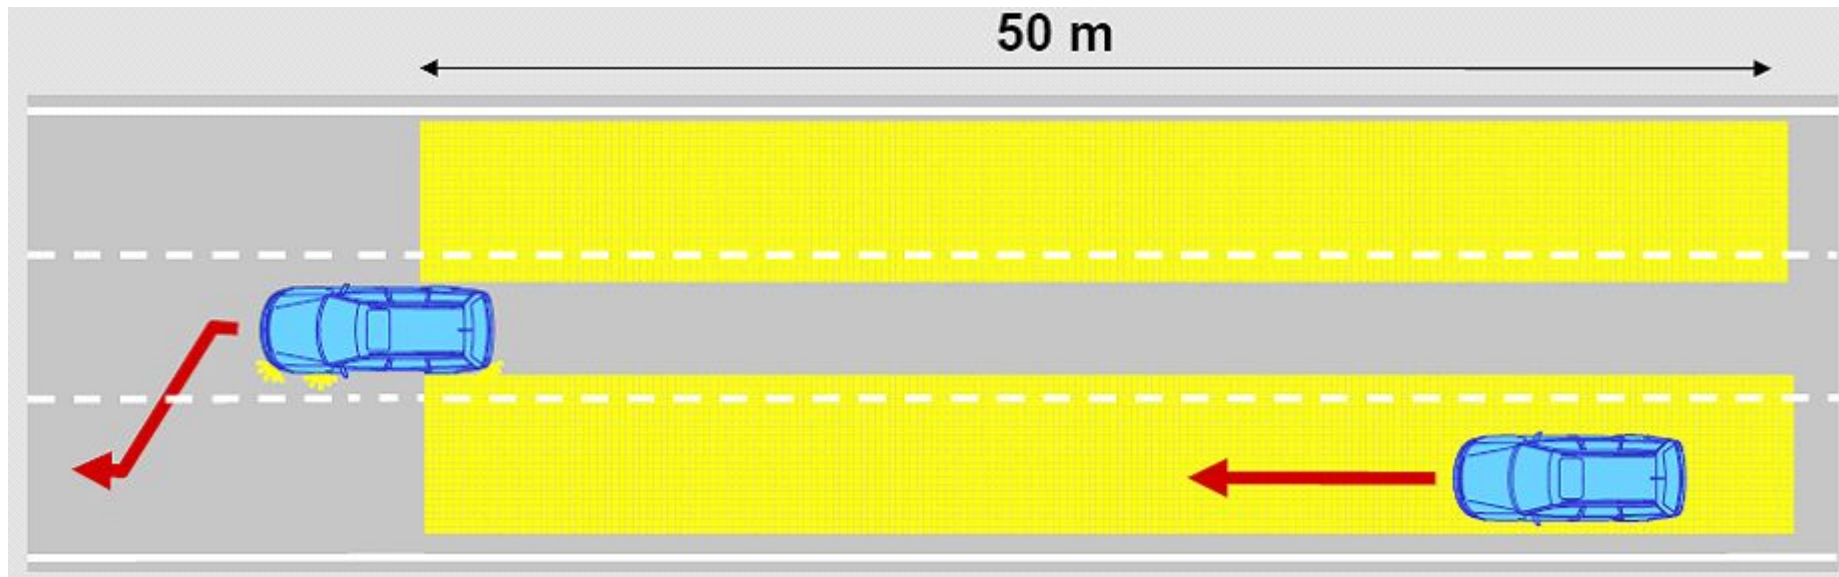

Ассистент смены полосы движения

Service
Training
V5Q,
06.2007

P10; 3/12