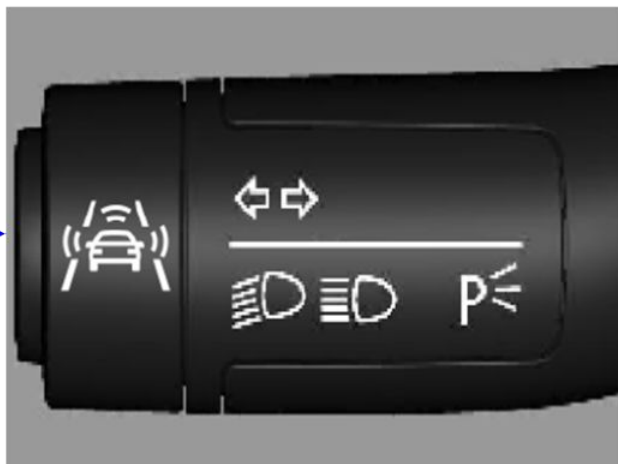

Элементы управления

Кнопка

Service
Training
VSO,
06.2007