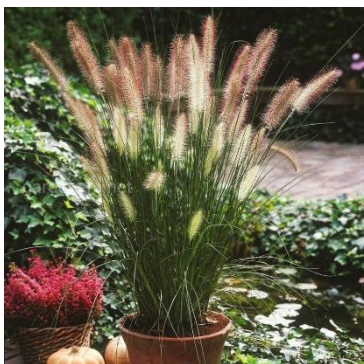

Правый флигель. Под окнами. Фасад со стороны поля? (юг). 10 кашпо по 50 см, 6 кашпо по 80 см.

- Пеларгония красная, малиновая -50%
- Остеоспермум желтый
- Калибрахоа оранжевая
- Пеннисетум
- Ипомея бронзовая, зеленая ампельная