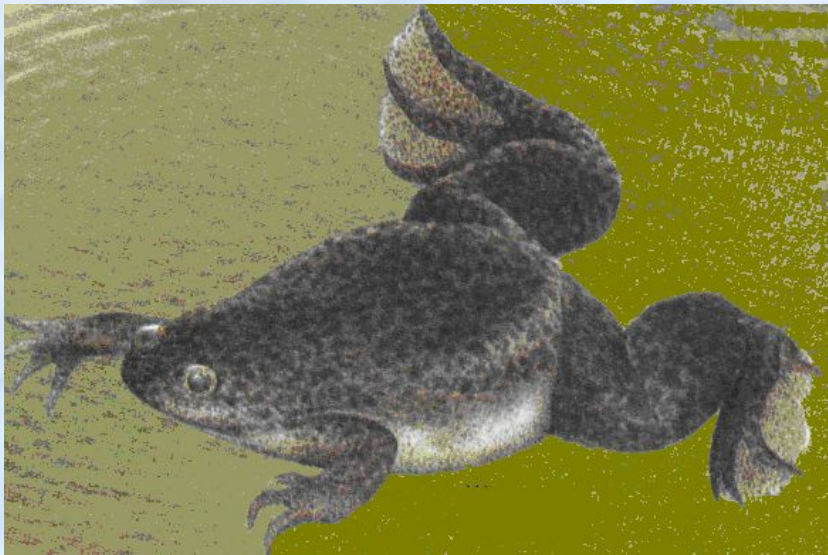

лягушки

жабы

жерлянки

квакши

Во взрослом состоянии питаются различными беспозвоночными — членистоногими, моллюсками, червями. Большинство ловит добычу при помощи языка, расположенного во рту задом наперед

тритоны

Безногие земноводные

- Безногие земноводные объединяют примерно 55 видов тропических червяг, большинство из которых ведет подземный образ жизни. По-видимому, это очень древние земноводные, дожившие до наших дней благодаря приспособленности к роющему образу жизни.

СРЕДА ОБИТАНИЯ

ВНЕШНИЙ ВИД

КОЖА ГОЛАЯ, ВЛАЖНАЯ,
ПОКРЫТА СЛИЗЬЮ

**ФОРМА
ТЕЛА**

ОВАЛЬНАЯ, ВЫТЯНУТАЯ

ЧАСТИ ТЕЛА

ГОЛОВА, ТУЛОВИЩЕ,
ПАРНЫЕ КОНЕЧНОСТИ

ПИТАНИЕ

Питание лягушки

Прудовая лягушка

ФИЗМИНУТКА

Как приспособились земноводные к жизни на суше и в воде?

ВОДА

КОЖА ГЛАДКАЯ, ПОКРЫТА СЛИЗЬЮ

ДЫШИТ КОЖЕЙ

НА ЛАПАХ
ПЛАВАТЕЛЬНЫЕ
ПЕРЕПОНКИ