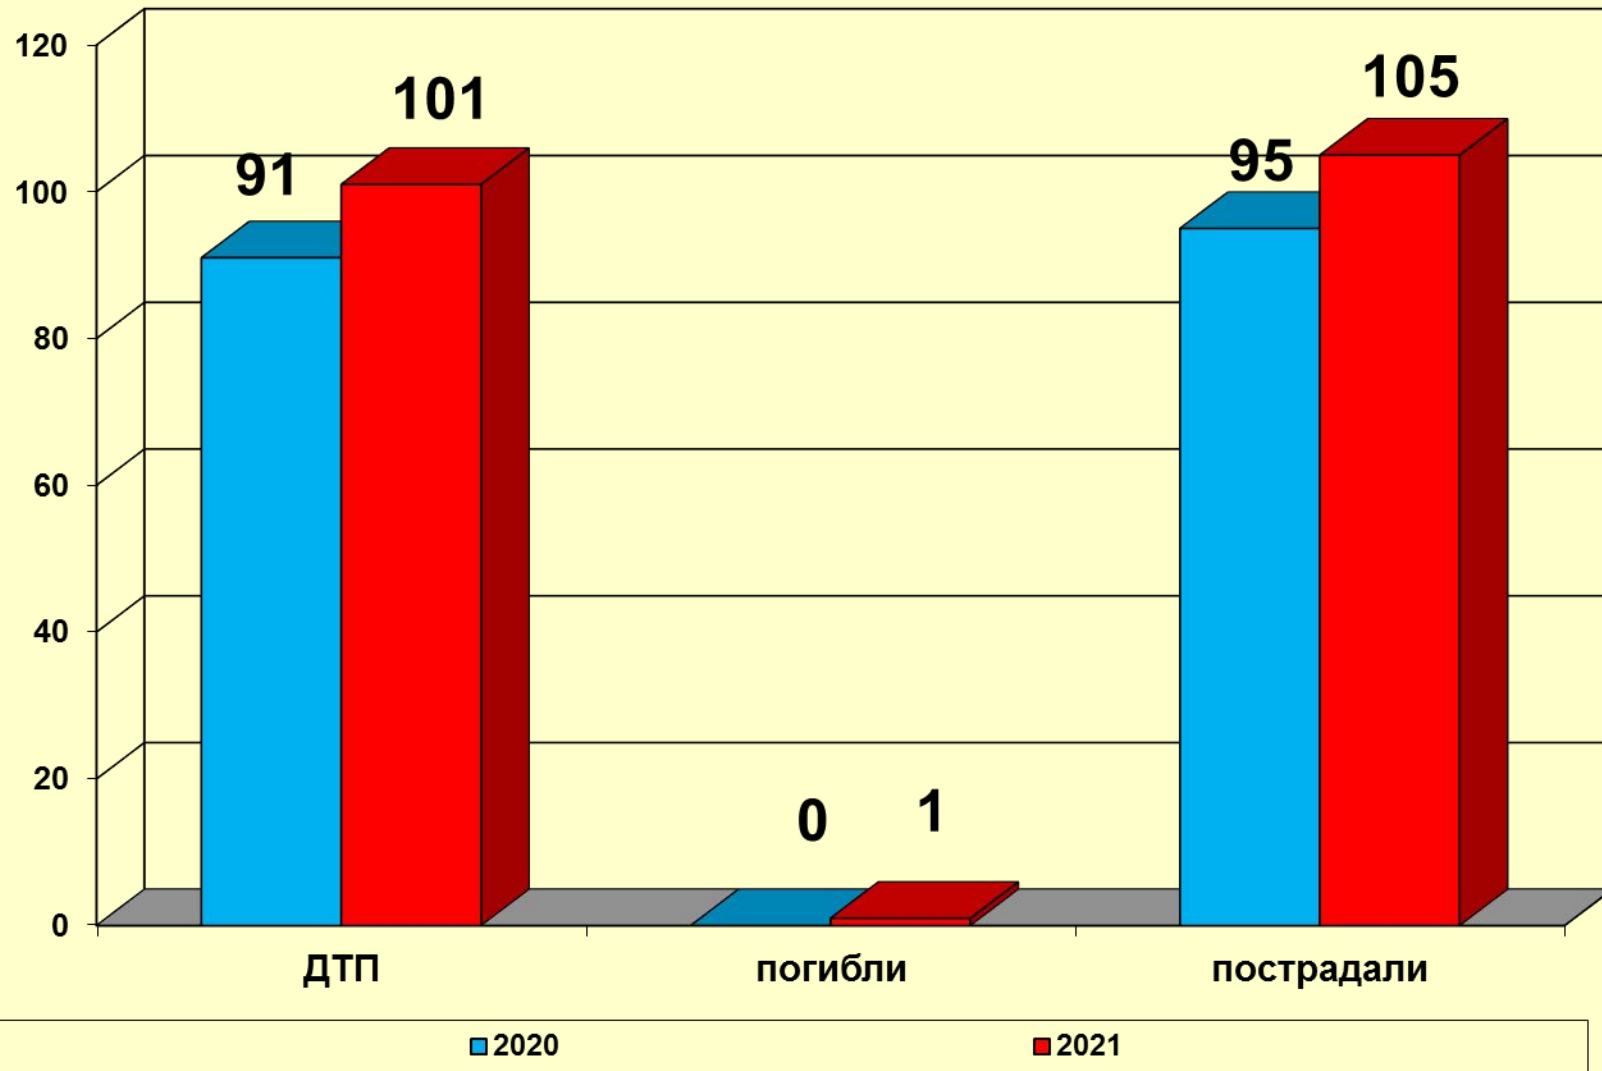

Показатели аварийности за 2021 год

Аварийность с участием детей до 16 лет за 2022 год

Распределение пострадавших по категории участников ДТП

Причины ДТП по неосторожности детей

пр. Др. Народов

направление
движения пешехода

место наезда

направленне
движения т/с

со стороны ул. 40 лет
победы в сторону
пр. Московский