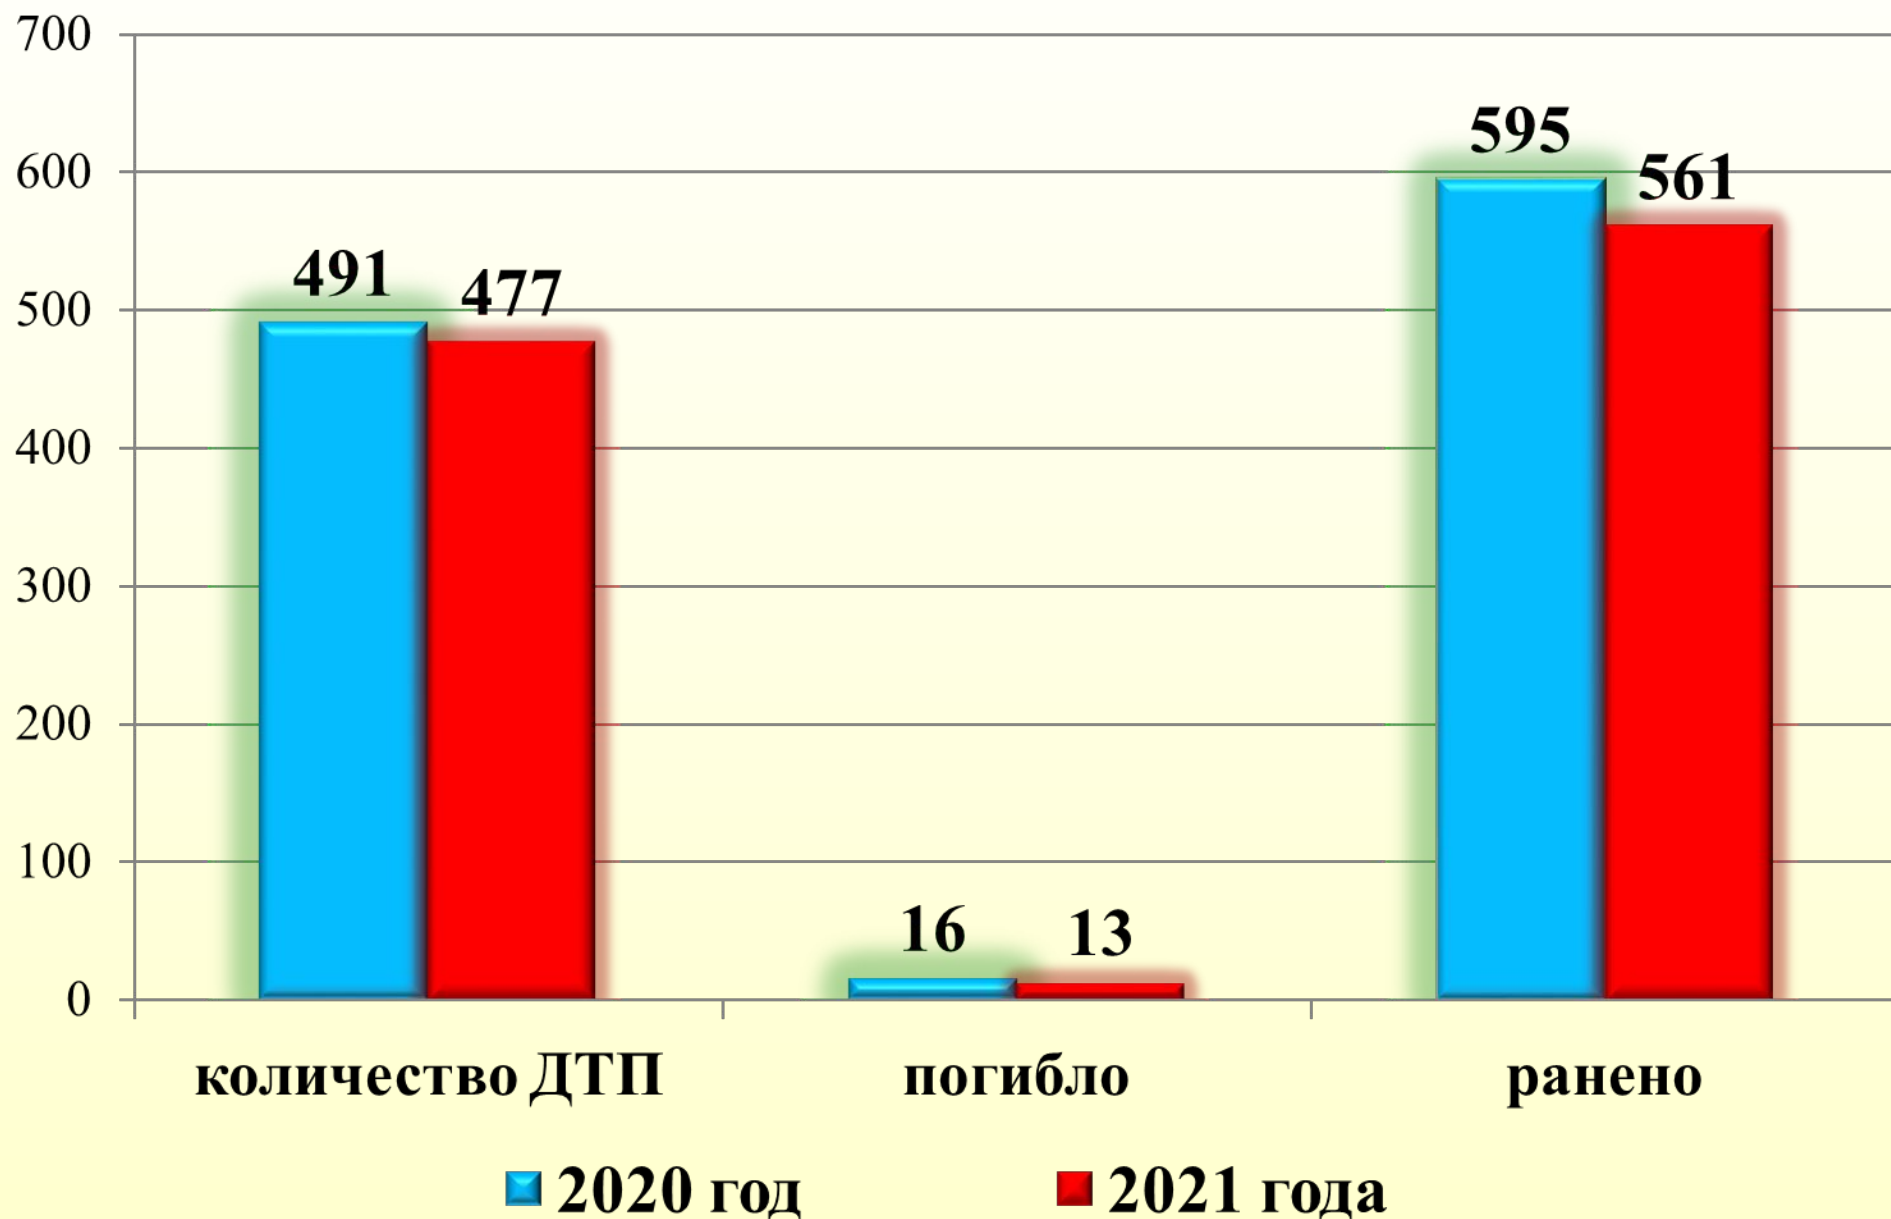

Показатели аварийности за 2021 год

Аварийность с участием детей до 16 лет за 2022 год

Распределение пострадавших по категории участников ДТП

Причины ДТП по неосторожности детей

пр. Др. Народов

направление
движения пешехода

место наезда

направленне
движения т/с

со стороны ул. 40 лет
победы в сторону
пр. Московский