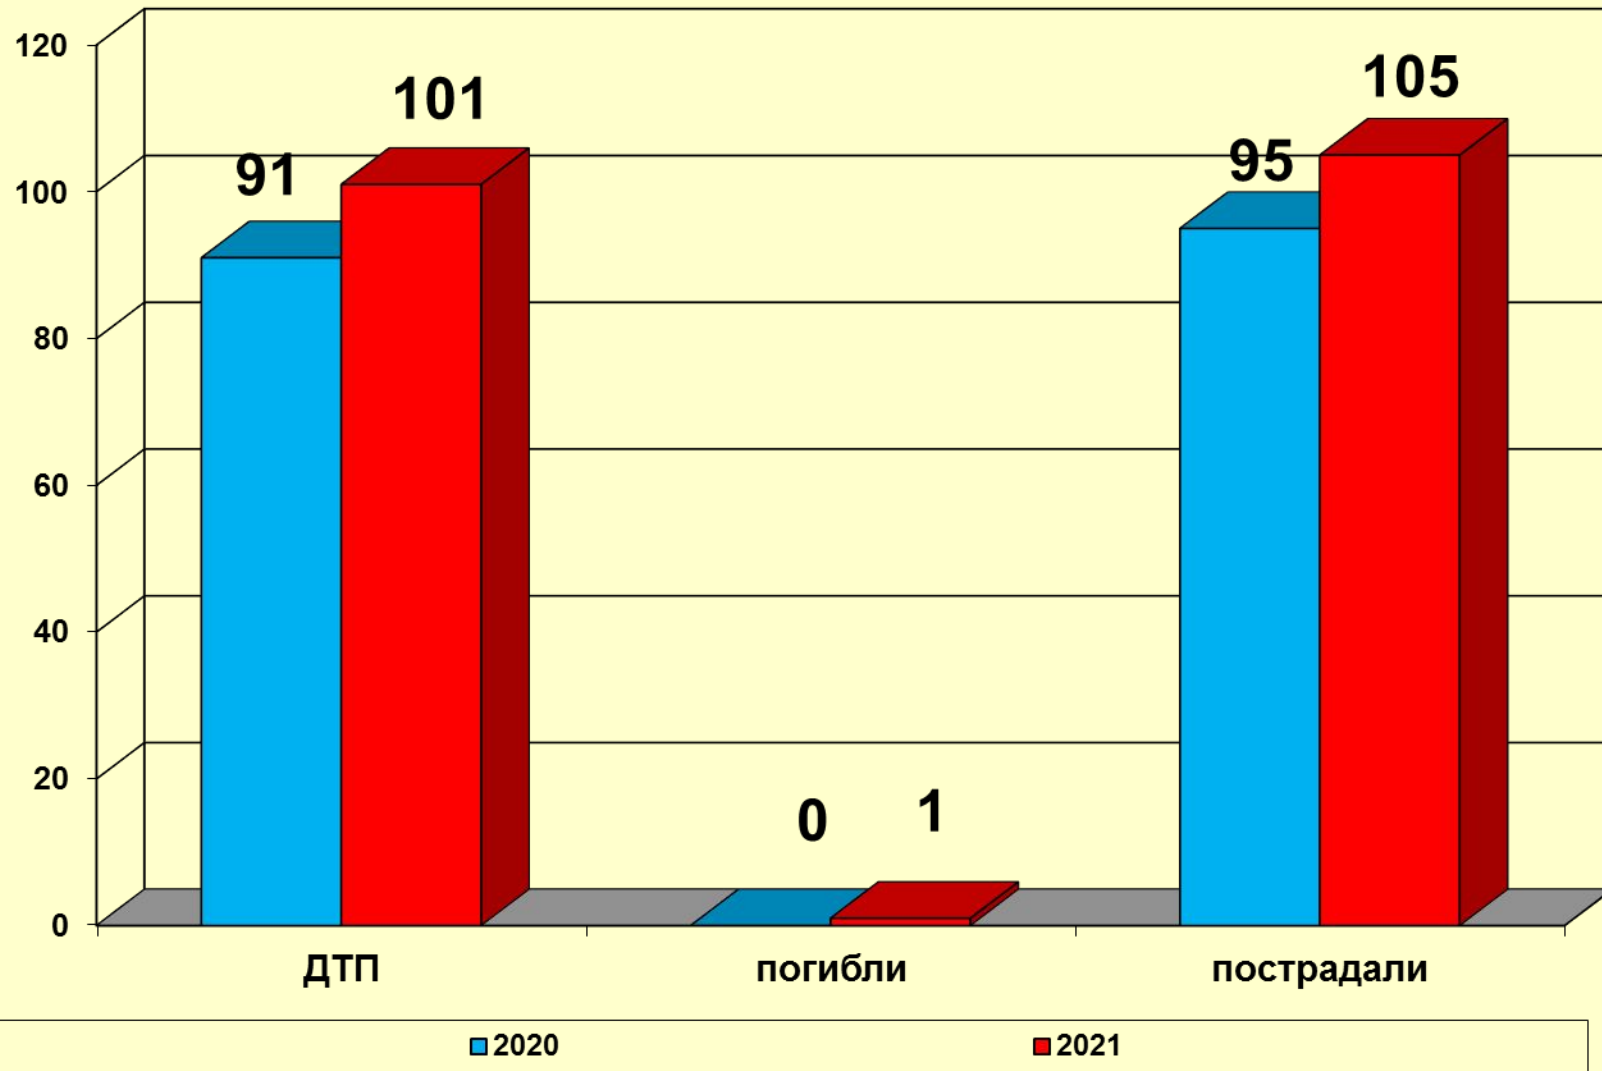

Показатели аварийности за 2021 год

Аварийность с участием детей до 16 лет за 2022 год

Распределение пострадавших по категории участников ДТП

Причины ДТП по неосторожности детей

пр. Др. Народов

направление
движения пешехода

место наезда

направление
движения т/с

со стороны ул. 40 лет
победы в сторону
пр. Московский