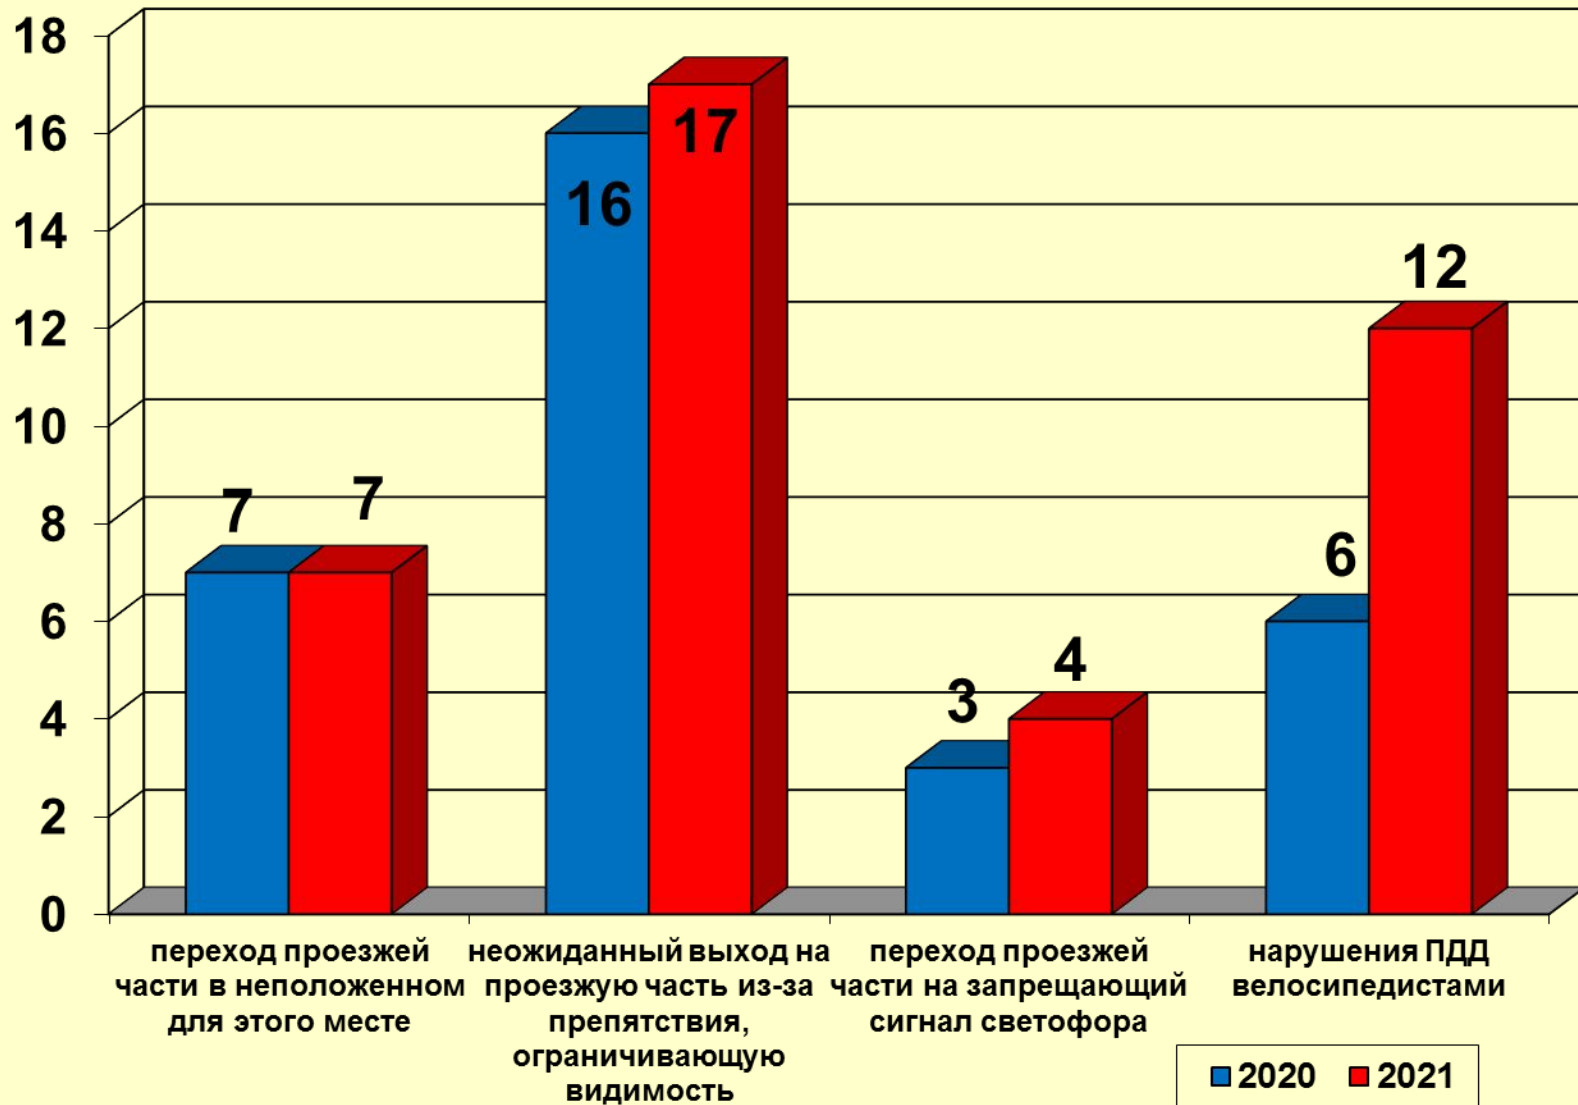

Показатели аварийности за 2021 год

Аварийность с участием детей до 16 лет за 2022 год

Распределение пострадавших по категории участников ДТП

Причины ДТП по неосторожности детей

пр. Др. Народов

направление
движения пешехода