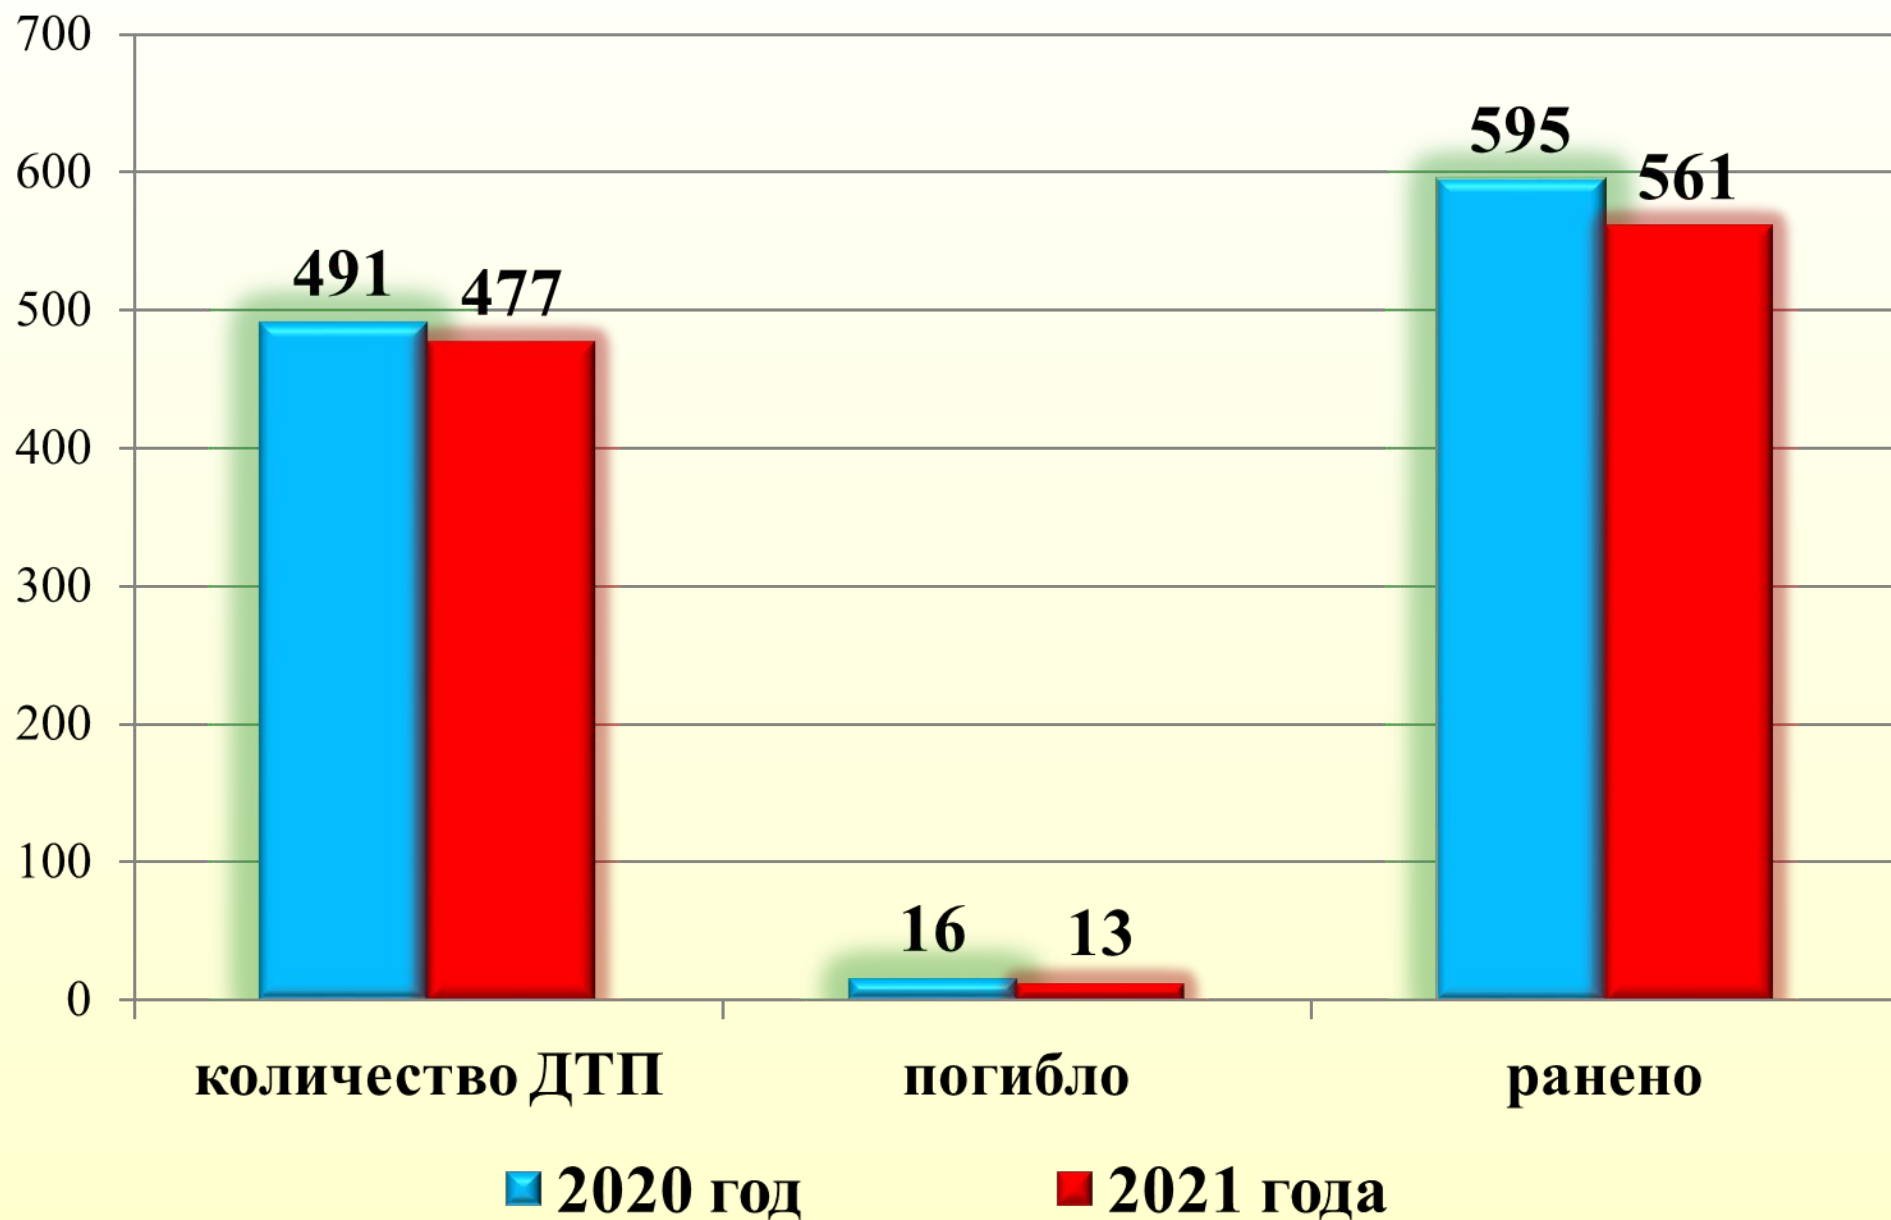

Показатели аварийности за 2021 год

Аварийность с участием детей до 16 лет за 2022 год

Распределение пострадавших по категории участников ДТП

Причины ДТП по неосторожности детей

пр. Др. Народов

направление
движения пешехода

место наезда

направление
движения т/с

со стороны ул. 40 лет
победы в сторону
пр. Московский