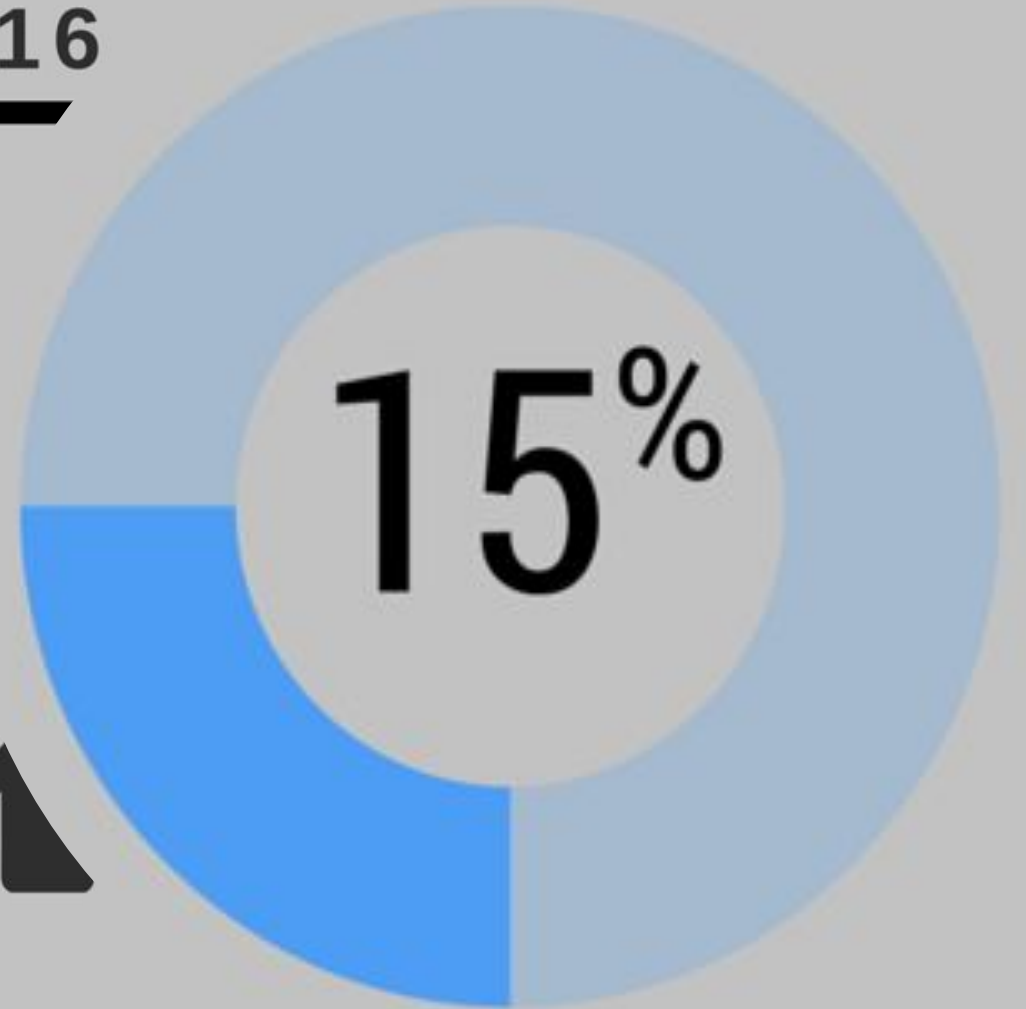

Правила поведінки на льоду

СТАТИСТИКА СМЕРТНОСТІ ПІД ЧАС НЕЩАСНИХ ВИПАДКІВ ЗА 2016

Найбільш небезпечно крига?

ПЕРША

ПІСЛЯ
СИЛЬНИХ
МОРОЗІВ

ОСТАННЯ

**Яка мінімальна безпечна
товщина льоду для однієї
особи?**

> 7 см

> 4-5 см

> 10 см

**Яка мінімальна безпечна
товщина льоду для групи
людей?**

> 10 см

> 12 см

> 15 см