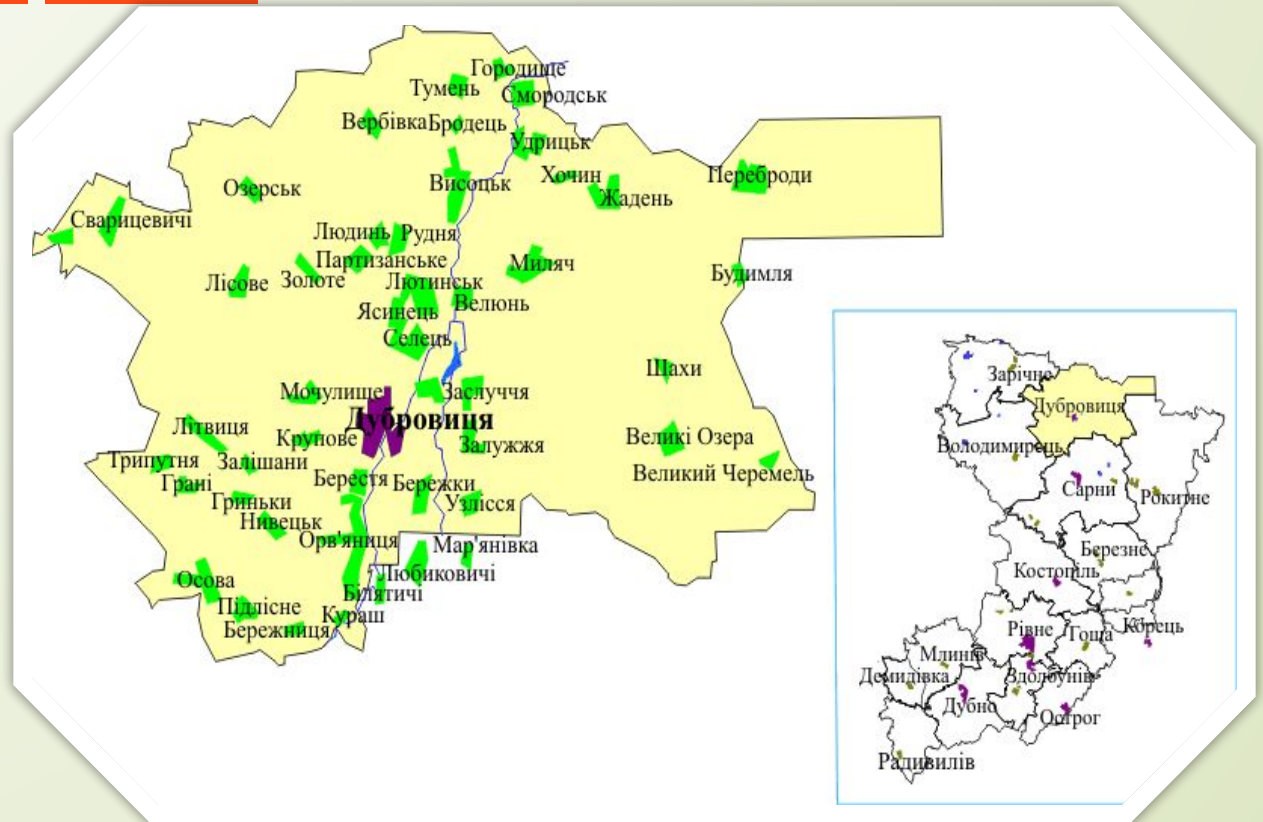

Звіт з проходження виробничої практики в Лісівській сільській раді

Підготувала:
студентка 41-3 групи
Грицюк Вікторія

□ Виробничу практику я проходила у Лісівській сільській раді Дубровицького району Рівненської області . Керівником практики від навчального закладу було призначено Бусленко Г. М. а від сільської ради керівником практики призначено землевпорядника– Логвін В. В. , практику проходила в період з 10 вересня по 12 жовтня 2018 року. Сільська рада знаходиться за адресою: Рівненська обл., Дубровицький р-н, с. Лісове, вул. Центральна, 14. Під час проходження практики займала посаду помічника землевпорядника.

Лісівська сільська рада — орган місцевого самоврядування в Дубровицькому районі Рівненської області. Адміністративний центр — село Лісове.

Населені пункти

- Сільській раді підпорядковані населені пункти:
 - с. Лісове
 - с. Озерськ

Загальні відомості

- Лісівська сільська рада утворена в 1949 році.
- Територія ради: 109,554 км²
- Населення ради: 1 106 осіб
- Водоймища на території, підпорядкованій даній раді: озеро Озерське.

Склад ради