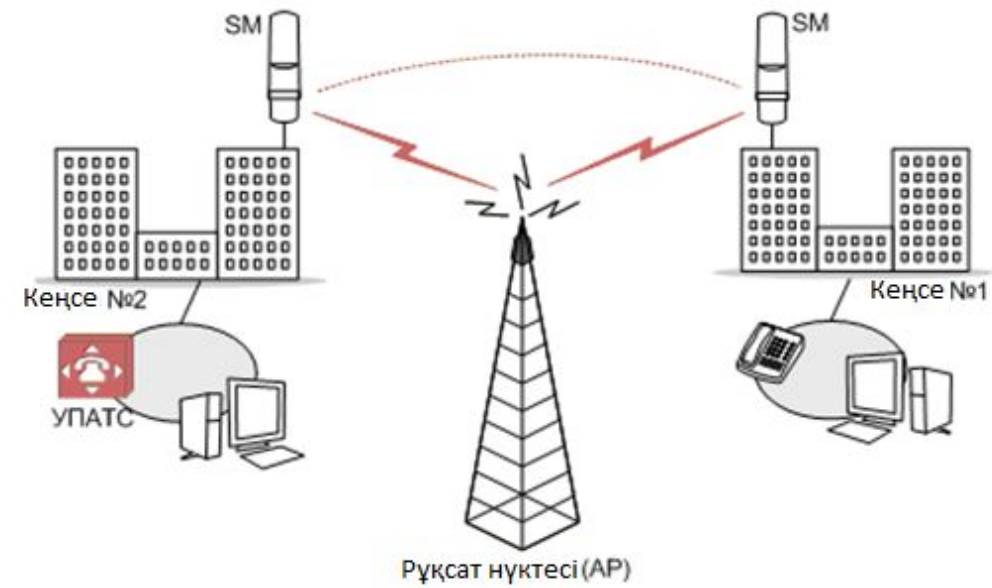

MOTOROLA CANOPY – жоғары жылдамдықты сымсыз технологиялар аймағында Әлемдік көшбасшы Технология Internet желісіне ондағы тұрған коммуникация күйіне және оның бар жоғына қарамай, тікелей қалаға және шет жақтарға да бөлінген қосылу қызметін жеткізуге мүмкіндік береді.  
Canopy жүйесінің негізгі айырмашылығы әрбір терминал станциялары үшін ұсынылатын қызметтердің (QoS параметрі) сапасын қамтамасыз ететін функцияларымен, алмасудың кепілдендірілген жылдамдықты желісін құру мүмкіндігімен шектеледі. Бөлінген желілердің өткізу қабілеті 64 Кбит/с адымды 2048 Кбит/с дейін.  
Аталған жүйе пайдаланушылар мен тұтынушылардың үлкен тобына арналады.  
Олардың қатарына кіруі мүмкін:  
Ғаламтор-провайдерлері;  
Компанияның ауқымы бойынша сөзсіз кез-келгені;  
аумақтық қашықтатылған кеңселері, қоймалары, дүкендері бар ұйымдар;  
Білім беретін мекемелер;  
Күш жұмсайтын құрылымдар мен қауіпсіздік органдары.

# «DUCAT» компаниясының клиенттерге ұсынылатын шешімдері

Ғаламтор желісіне бөлінген мүмкіндік

Қашықтатылған кеңселерді біріктіру

«Жұлдыз» схемасы бойынша қашықтатылған кеңселерді біріктіру

Жұмыс орнын шығаруды ұйымдастыру