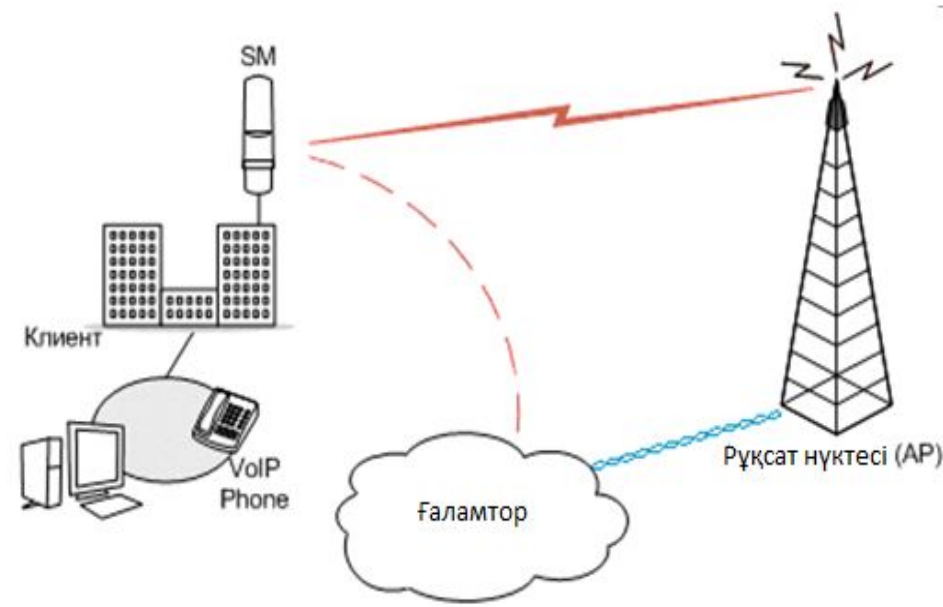

«DUCAT» компаниясының клиенттерге ұсынылатын шешімдері

Ғаламтор желісіне бөлінген мүмкіндік