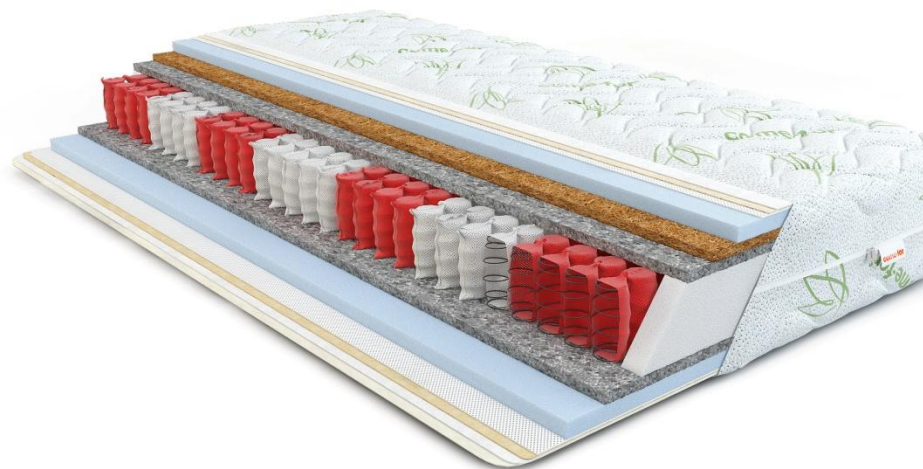

ДЕЛАЙТ

- 5 зон жорсткості
- Кокосова койра
- Овеча шерсть
- 120 кг навантаження на 1 робоче місце
- 23 см висота
- Двосторонній матрац
- Ефект “зима/літо”

ДЕЛАЙТ ЛАТЕКС

5 зон
жорсткості

Кокосова койра

Латекс

120 кг
навантаження
на одне
спальне місце

Трикотажний
чохол

Шерсть

ДЕЛАЙТ МЕМОРІ

- ViscoMemori
(матеріал створений NASA)
- Середньої жорсткості
- Кокосова койра
- 120 кг навантаження на одне спальне місце
- Різностороння жорсткість

ДЕЛАЙТ ОРГАНІК

- 23 см висота
- 5 зон жорсткості
- Войлок (шерсть)
- Кокосова койра
- 120 кг
навантаження на
одне спальне місце
- Середньої
жорсткості

ДЕЛАЙТ ПРЕМІУМ

- Кокосова койра
- Войлок (овеча шерсть)
- Аератори
- 130 кг навантаження
- 7 зон жорсткості
- Еластична та пружна Ultra Foam

ДЕЛАЙТ СОФТ

- Коксова койра
- Войлок
- Середньої жорсткості
- 3 зони жорсткості
- 120 кг навантаження
- 20 см висота
- Найпопулярніша модель)

ДЕЛАЙТ СТРОНГ

- 5 зон жорсткості
- Ефект “зима/літо”
- Кокосова койра
- Войлок
- 23 см висота
- 120 кг навантаження
- Середньої жорсткості