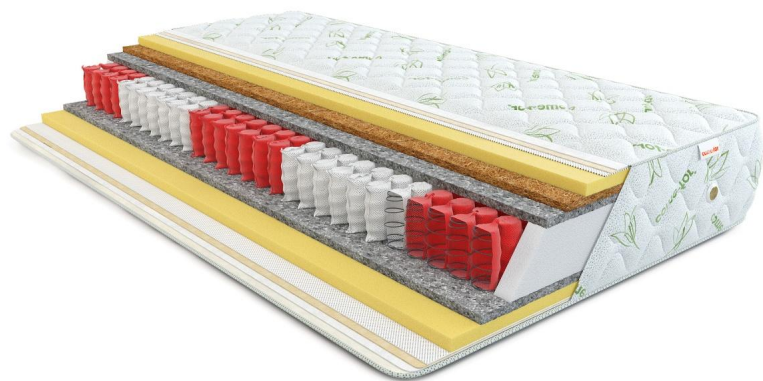

ДЕЛАЙТ

- 5 зон жорсткості
- Кокосова койра
- Овеча шерсть
- 120 кг навантаження на 1 робоче місце
- 23 см висота
- Двосторонній матрац
- Ефект “зима/літо”

ДЕЛАЙТ ЛАТЕКС

5 зон
жорсткості

Кокосова койра

Латекс

120 кг
навантаження
на одне
спальне місце

Трикотажний
чохол

Шерсть

ДЕЛАЙТ МЕМОРІ

- ViscoMemori
(матеріал створений NASA)
- Середньої жорсткості
- Кокосова койра
- 120 кг навантаження на одне спальне місце
- Різностороння жорсткість

ДЕЛАЙТ ОРГАНІК

- 23 см висота
- 5 зон жорсткості
- Войлок (шерсть)
- Кокосова койра
- 120 кг
навантаження на
одне спальне місце
- Середньої
жорсткості

ДЕЛАЙТ ПРЕМІУМ

- Кокосова койра
- Войлок (овеча шерсть)
- Аератори
- 130 кг навантаження
- 7 зон жорсткості
- Еластична та пружна Ultra Foam

ДЕЛАЙТ СОФТ

- Коксова койра
- Войлок
- Середньої жорсткості
- 3 зони жорсткості
- 120 кг навантаження
- 20 см висота
- Найпопулярніша модель)

ДЕЛАЙТ СТРОНГ

- 5 зон жорсткості
- Ефект “зима/літо”
- Кокосова койра
- Войлок
- 23 см висота
- 120 кг навантаження
- Середньої жорсткості