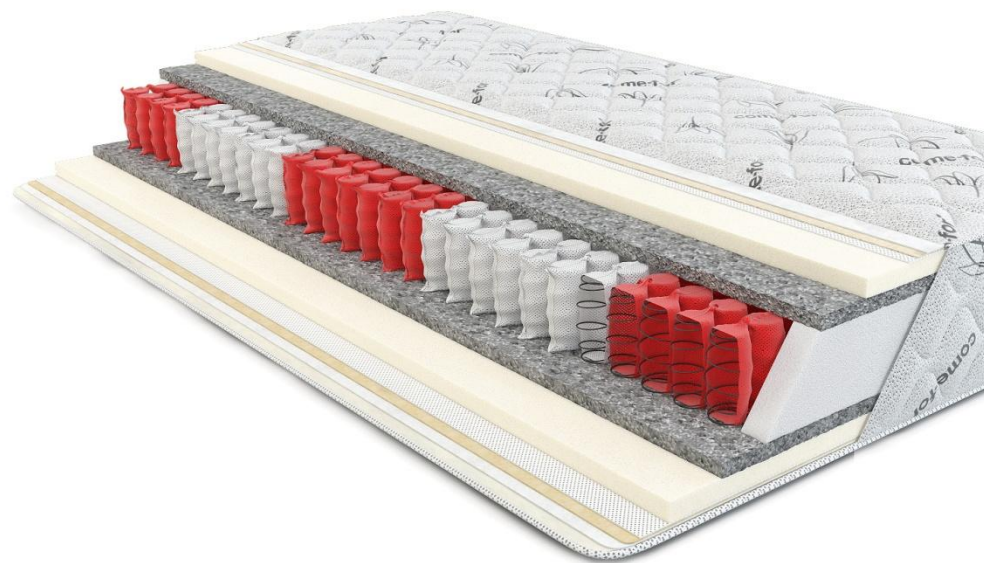

ДЕЛАЙТ СОФТ

- Коксова койра
- Войлок
- Середньої жорсткості
- 3 зони жорсткості
- 120 кг навантаження
- 20 см висота
- Найпопулярніша модель)

ДЕЛАЙТ СТРОНГ

- 5 зон жорсткості
- Ефект “зима/літо”
- Кокосова койра
- Войлок
- 23 см висота
- 120 кг навантаження
- Середньої жорсткості

ІМБРЕЙС premium

- Латекс з двох сторін
- 24 см висота
- 120 кг навантаження
- Войлок
- Чохол трикотажний на змійці
- Середньої жорсткості

КОМФІ

- 5 зон жорсткості
- Латекс з обох сторін
- 130 кг навантаження
- 22 см висота
- Войлок
- Кокосова койра з обох боків
- Жорсткий

ОРІЄНТ

- 5 зон жорсткості
- 130 кг навантаження
- 24 см висота
- Коксова койра з обох боків
- Жорсткий
- Ефект “зима\літо”

ПРАКТИК

- 5 зон різної жорсткості
- Войлок
- Spring Foam, піна що надає жорсткості для матраца
- 120 кг навантаження
- 22 см висота

СТАТУС premium

- ViscoMemori з обох боків (ефект пам'яті)
- 7 зон жорсткості
- 120 кг навантаження
- 22 см висота
- Середньої жорсткості
- Шерсть

РЕЛАКС ПРЕМІУМ

- 140 кг
навантаження на
одне спальне місце
- 23 см висота
- Єврокаркас
- М'який та жорсткий
войлок
- Ефект “зима/літо”
- Жорсткий