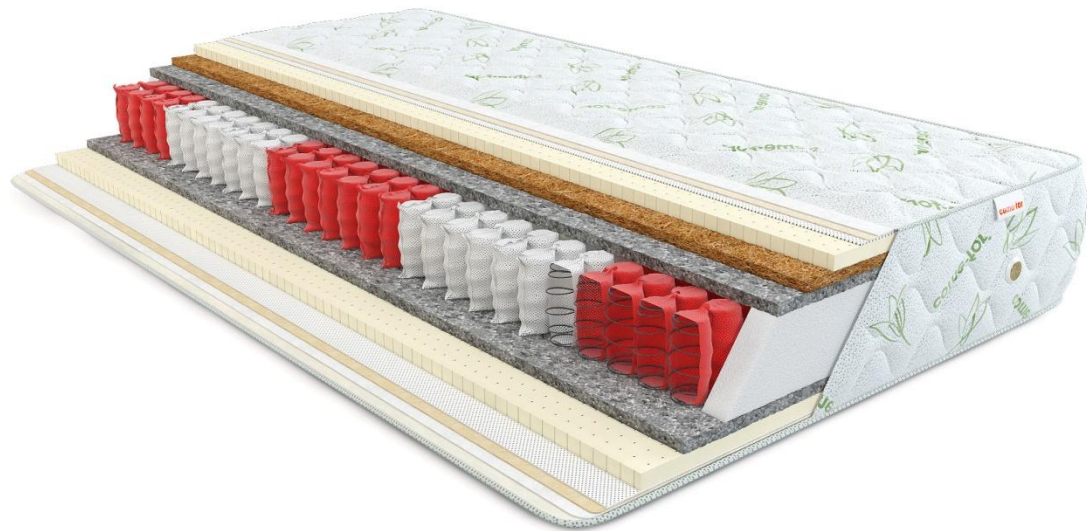

ДЕЛАЙТ

- 5 зон жорсткості
- Кокосова койра
- Овеча шерсть
- 120 кг навантаження на 1 робоче місце
- 23 см висота
- Двосторонній матрац
- Ефект “зима/літо”

ДЕЛАЙТ ЛАТЕКС

5 зон
жорсткості

Кокосова койра

Латекс

120 кг
навантаження
на одне
спальне місце

Трикотажний
чохол

Шерсть

ДЕЛАЙТ МЕМОРІ

- ViscoMemori
(матеріал створений NASA)
- Середньої жорсткості
- Кокосова койра
- 120 кг навантаження на одне спальне місце
- Різностороння жорсткість

ДЕЛАЙТ ОРГАНІК

- 23 см висота
- 5 зон жорсткості
- Войлок (шерсть)
- Кокосова койра
- 120 кг
навантаження на
одне спальне місце
- Середньої
жорсткості

ДЕЛАЙТ ПРЕМІУМ

- Кокосова койра
- Войлок (овеча шерсть)
- Аератори
- 130 кг навантаження
- 7 зон жорсткості
- Еластична та пружна Ultra Foam

ДЕЛАЙТ СОФТ

- Коксова койра
- Войлок
- Середньої жорсткості
- 3 зони жорсткості
- 120 кг навантаження
- 20 см висота
- Найпопулярніша модель)

ДЕЛАЙТ СТРОНГ

- 5 зон жорсткості
- Ефект “зима/літо”
- Кокосова койра
- Войлок
- 23 см висота
- 120 кг навантаження
- Середньої жорсткості