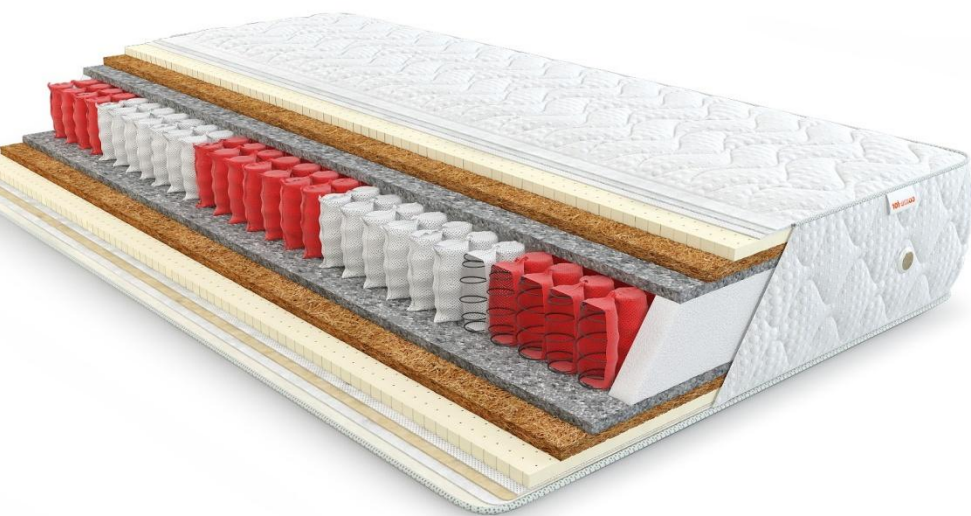

ДЕЛАЙТ ОРГАНІК

- 23 см висота
- 5 зон жорсткості
- Войлок (шерсть)
- Кокосова койра
- 120 кг
навантаження на
одне спальне місце
- Середньої
жорсткості

ДЕЛАЙТ ПРЕМІУМ

- Кокосова койра
- Войлок (овеча шерсть)
- Аератори
- 130 кг навантаження
- 7 зон жорсткості
- Еластична та пружна Ultra Foam

ДЕЛАЙТ СОФТ

- Коксова койра
- Войлок
- Середньої жорсткості
- 3 зони жорсткості
- 120 кг навантаження
- 20 см висота
- Найпопулярніша модель)

ДЕЛАЙТ СТРОНГ

- 5 зон жорсткості
- Ефект “зима/літо”
- Кокосова койра
- Войлок
- 23 см висота
- 120 кг навантаження
- Середньої жорсткості

ІМБРЕЙС premium

- Латекс з двох сторін
- 24 см висота
- 120 кг навантаження
- Войлок
- Чохол трикотажний на змійці
- Середньої жорсткості

КОМФІ

- 5 зон жорсткості
- Латекс з обох сторін
- 130 кг навантаження
- 22 см висота
- Войлок
- Кокосова койра з обох боків
- Жорсткий

ОРІЄНТ

- 5 зон жорсткості
- 130 кг навантаження
- 24 см висота
- Коксова койра з обох боків
- Жорсткий
- Ефект “зима\літо”

ПРАКТИК

- 5 зон різної жорсткості
- Войлок
- Spring Foam, піна що надає жорсткості для матраца
- 120 кг навантаження
- 22 см висота