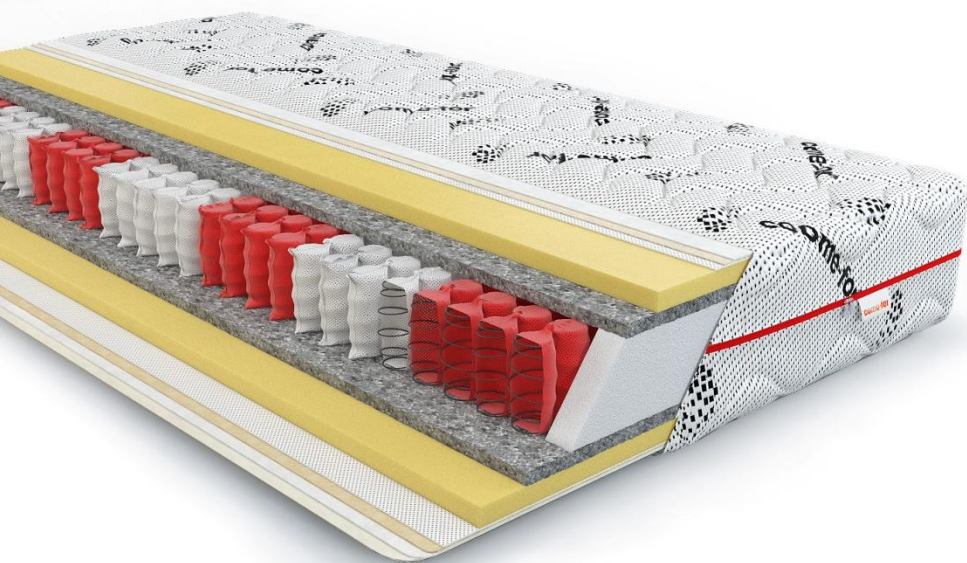

ІМБРЕЙС premium

- Латекс з двох сторін
- 24 см висота
- 120 кг навантаження
- Войлок
- Чохол трикотажний на змійці
- Середньої жорсткості

КОМФІ

- 5 зон жорсткості
- Латекс з обох сторін
- 130 кг навантаження
- 22 см висота
- Войлок
- Кокосова койра з обох боків
- Жорсткий

ОРІЄНТ

- 5 зон жорсткості
- 130 кг навантаження
- 24 см висота
- Коксова койра з обох боків
- Жорсткий
- Ефект “зима\літо”

ПРАКТИК

- 5 зон різної жорсткості
- Войлок
- Spring Foam, піна що надає жорсткості для матраца
- 120 кг навантаження
- 22 см висота

СТАТУС premium

- ViscoMemori з обох боків (ефект пам'яті)
- 7 зон жорсткості
- 120 кг навантаження
- 22 см висота
- Середньої жорсткості
- Шерсть

РЕЛАКС ПРЕМІУМ

- 140 кг
навантаження на
одне спальне місце
- 23 см висота
- Єврокаркас
- М'який та жорсткий
войлок
- Ефект “зима/літо”
- Жорсткий

ТРАСТ

- Максимальний анатомічний ефект
- ViscoMemory з обох боків
- М'який войлок
- 120 кг навантаження
- 24 см висота

Здоровий сон - запорука Вашої активності до самого вечора!