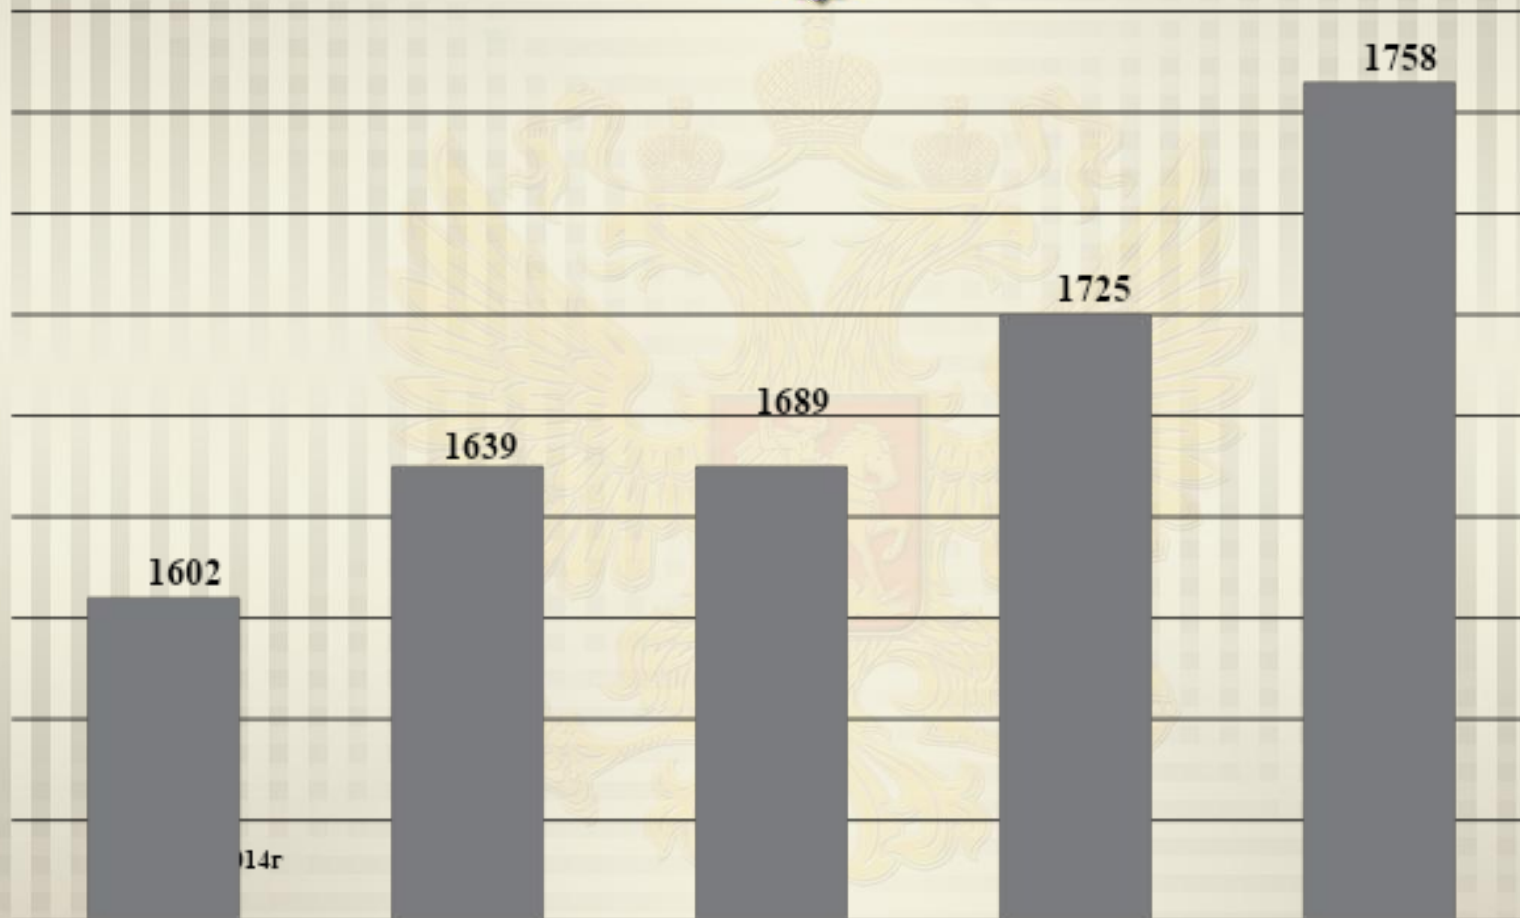

Средняя продолжительность жизни, лет