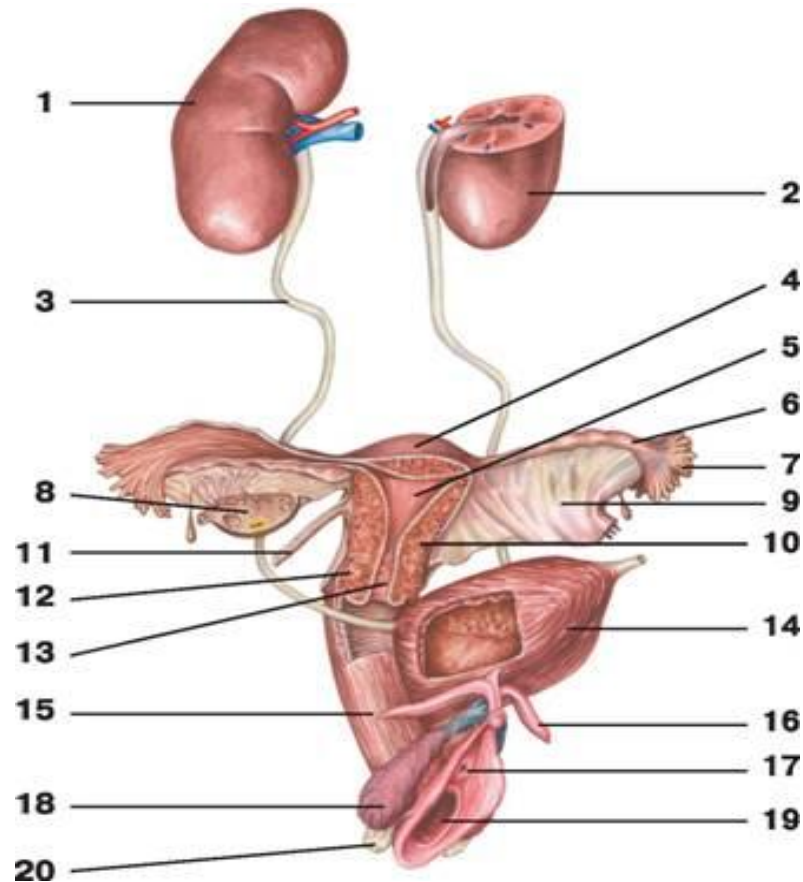

ЖЫНЫС МҮШЕЛЕРІ

Дәріс жоспары.

1. Әйел адамның жыныс мүшелері.
2. Аналық жыныс безі, топографиясы, құрылысы.
3. Жатыр, құрылысы, қызыметі.
4. Жатыр түтігінің орналасуы мен құрылысы және қызыметі.
5. Қынап және сыртқы жыныс мүшелері орналасуы мен қызыметі.
6. Ер адамның жыныс мүшелері.
7. Аталық без құрылысы мен қызыметі, оның қосалқысы.
8. Шәует өзегі мен шәует көпіршігі орналасуы мен қызыметі.
9. Қуық алды безі, бульбоуретал бездерінің орналасуы мен қызыметі.
10. Ер адамның сыртқы жыныс мүшелері.

Әйел адамның жыныс мүшелері

Ішкі жыныс мүшелері (жатыр, аналық жыныс безі, жатыр түтігі, жатыр қынабы) және сыртқы жыныс мүшелері (үлкен және кіші жыныстық еріндер, клитор, қынап кіреберісі) болып бөлінеді.

Аналық жыныс безі (ovarium) - жұп без, жамбастың кіші астауында жатырдың екі бүйірінде орналасқан. Екі бүйірі қысыңқы, сопақша, салмағы 5-7г., оның екі беті, жоғарғы түтік, төменгі жатыр ұшы, артқы еркін, алдыңғы шарбы шеті бар.

Аналық жыныс безінің түтік ұшына жатыр түтігінің бір шашағы келіп бірігеді, жатырмен оның меншікті байламы арқылы шектеседі.

Аналық жыныс безінде жыныс жасушасы өсіп дамиды, жетіледі, гормон пайда болады.