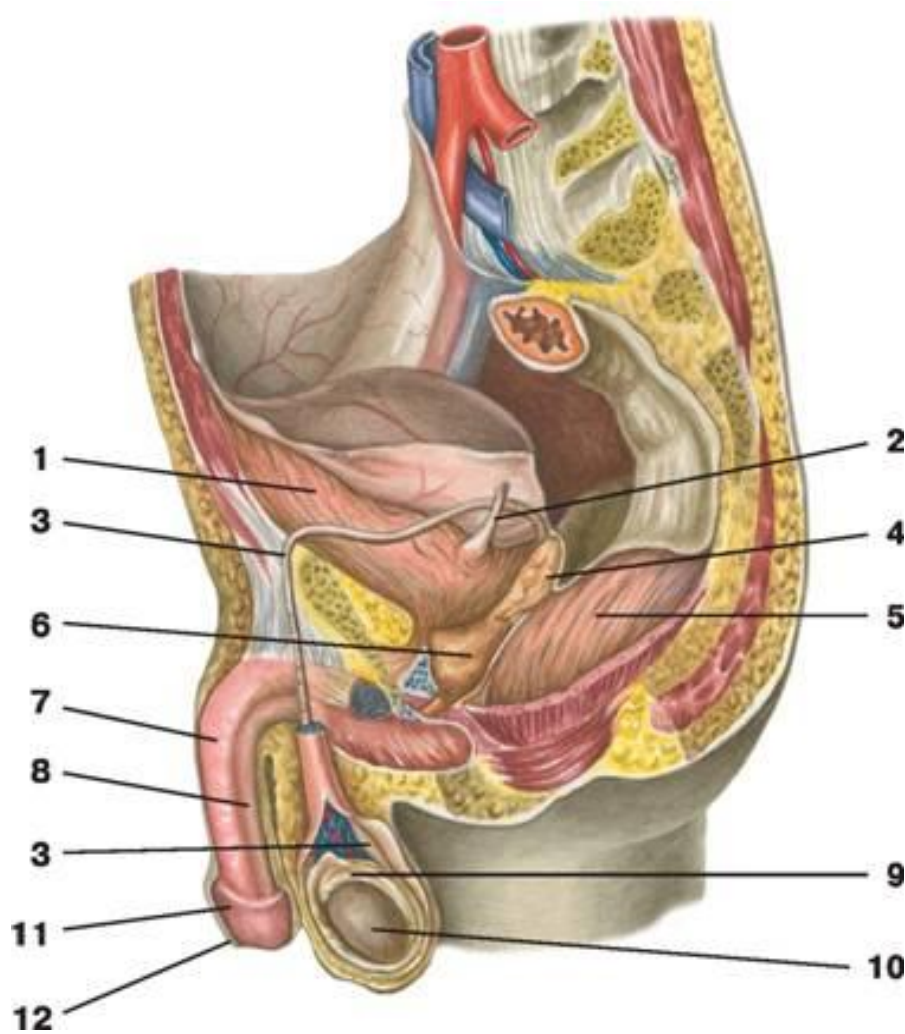

Ерлердің жыныс мүшелері

1. 1 — несеп қуығының бұлшық ет қабаты;
2. 2 — несеп ағар;
3. 3 — шәует шығарушы өзек;
4. 4 — шәует көпіршіктері;
5. 5 — тік ішек;
6. 6 — қуық алды безі;
7. 7 — аталық жыныс мүшесінің кеуекті денесі;
8. 8 — аталық жыныс мүшесінің денесі;
9. 9 — қосалқы;
10. 10 — аталық жыныс безі;
11. 11 — аталық жыныс мүшесінің басы;
12. 12 — шеткі плоть