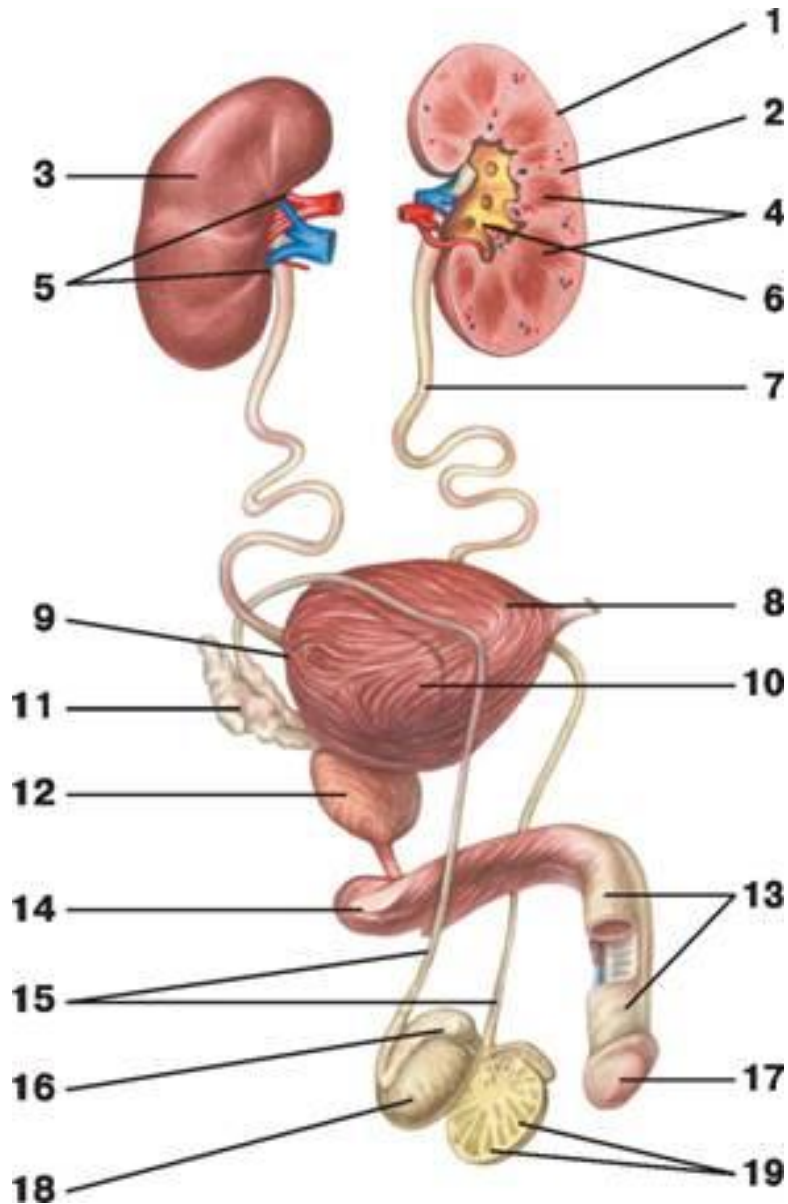

Аналық жыныс безі (ovarium) - жұп без, жамбастың кіші астауында жатырдың екі бүйірінде орналасқан. Екі бүйірі қысыңқы, сопақша, салмағы 5-7г., оның екі беті, жоғарғы түтік, төменгі жатыр ұшы, артқы еркін, алдыңғы шарбы шеті бар.

Аналық жыныс безінің түтік ұшына жатыр түтігінің бір шашағы келіп бірігеді, жатырмен оның меншікті байламы арқылы шектеседі.

Аналық жыныс безінде жыныс жасушасы өсіп дамиды, жетіледі, гормон пайда болады.

Аналық жыныс безі екі қабаттан тұрады:

Ішкі мұла қабаты қан тамырлары мен жүйкеге бай.

Сыртқы қыртысты қабаты фолликулалары бар дәнекер ұлпадан тұрады.

Жаңа туған сәби қыздың аналық жыныс безінде бірнеше он мыңдаған жетілмеген фолликулалар болады. Кәмелетке жеткен бойжеткеннің аналық жыныс безінде жетілмеген фолликулалармен бірге жетілген фолликулалар болады.

Ер адамның несеп-зәр, жыныс мүшелері

- 1 — сол бүйрек;
- 2 — қыртысты қабаты;
- 3 — оң бүйрек;
- 4 — бүйрек пирамидасы;
- 5 — бүйрек қақпасы;
- 6 — бүйрек тостағаншасы;
- 7 — сол несеп ағар;
- 8 — несеп қуығының ұшы;
- 9 — несеп қуығының түбі;
- 10 — несеп қуығының денесі;
- 11 — шәует көпіршіктері;
- 12 — қуық алды безі;
- 13 — аталық жыныс мүшесінің денесі;
- 14 — аталық жыныс мүшесінің түбі;
- 15 — шәует шығарушы өзек;
- 16 — қосалқысы;
- 17 — аталық жыныс мүшесінің басы;
- 18 — аталық жыныс безі;
- 19 — аталық жыныс безі бөліктері