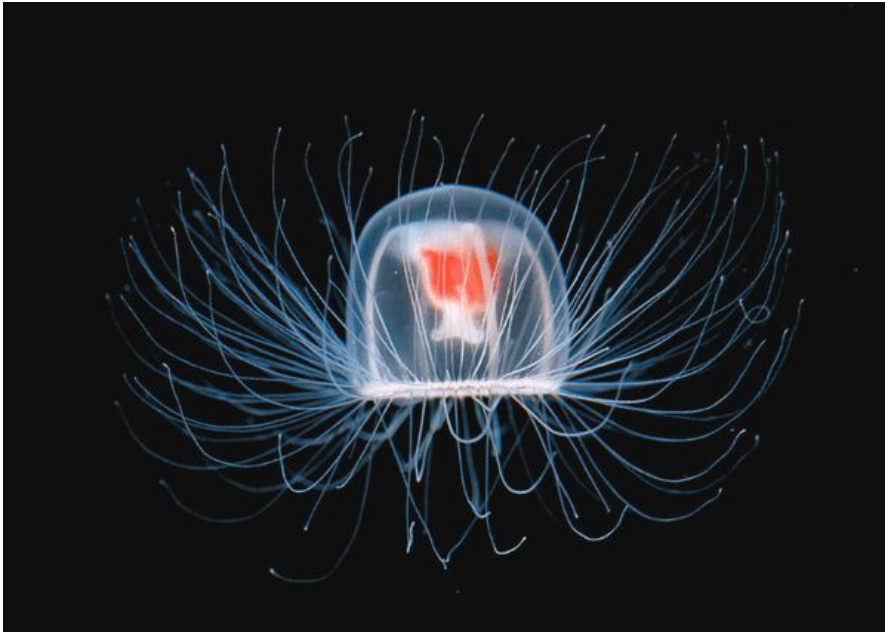

# Найвідоміший довгожитель і представник тваринного світу:

*губка Xestospongia muta,*  
яка живе до двох тисяч  
трьохсот років.

# Довгоживучі наземні тварини:

деякі **сейшельські гігантські черепахи** – до 300 років.

# Найдовший міграційний шлях:

*полярний крячок* щороку пролітає 40 000 км від північного полюса до південного і назад.

## Потенційно безсмертною є:

**Вид медуз *Turritopsis Nutricula***. Досягнувши зрілості, ця дивовижна тварина знову перетворюється в поліп, з якого в подальшому сформуються нові медузи.