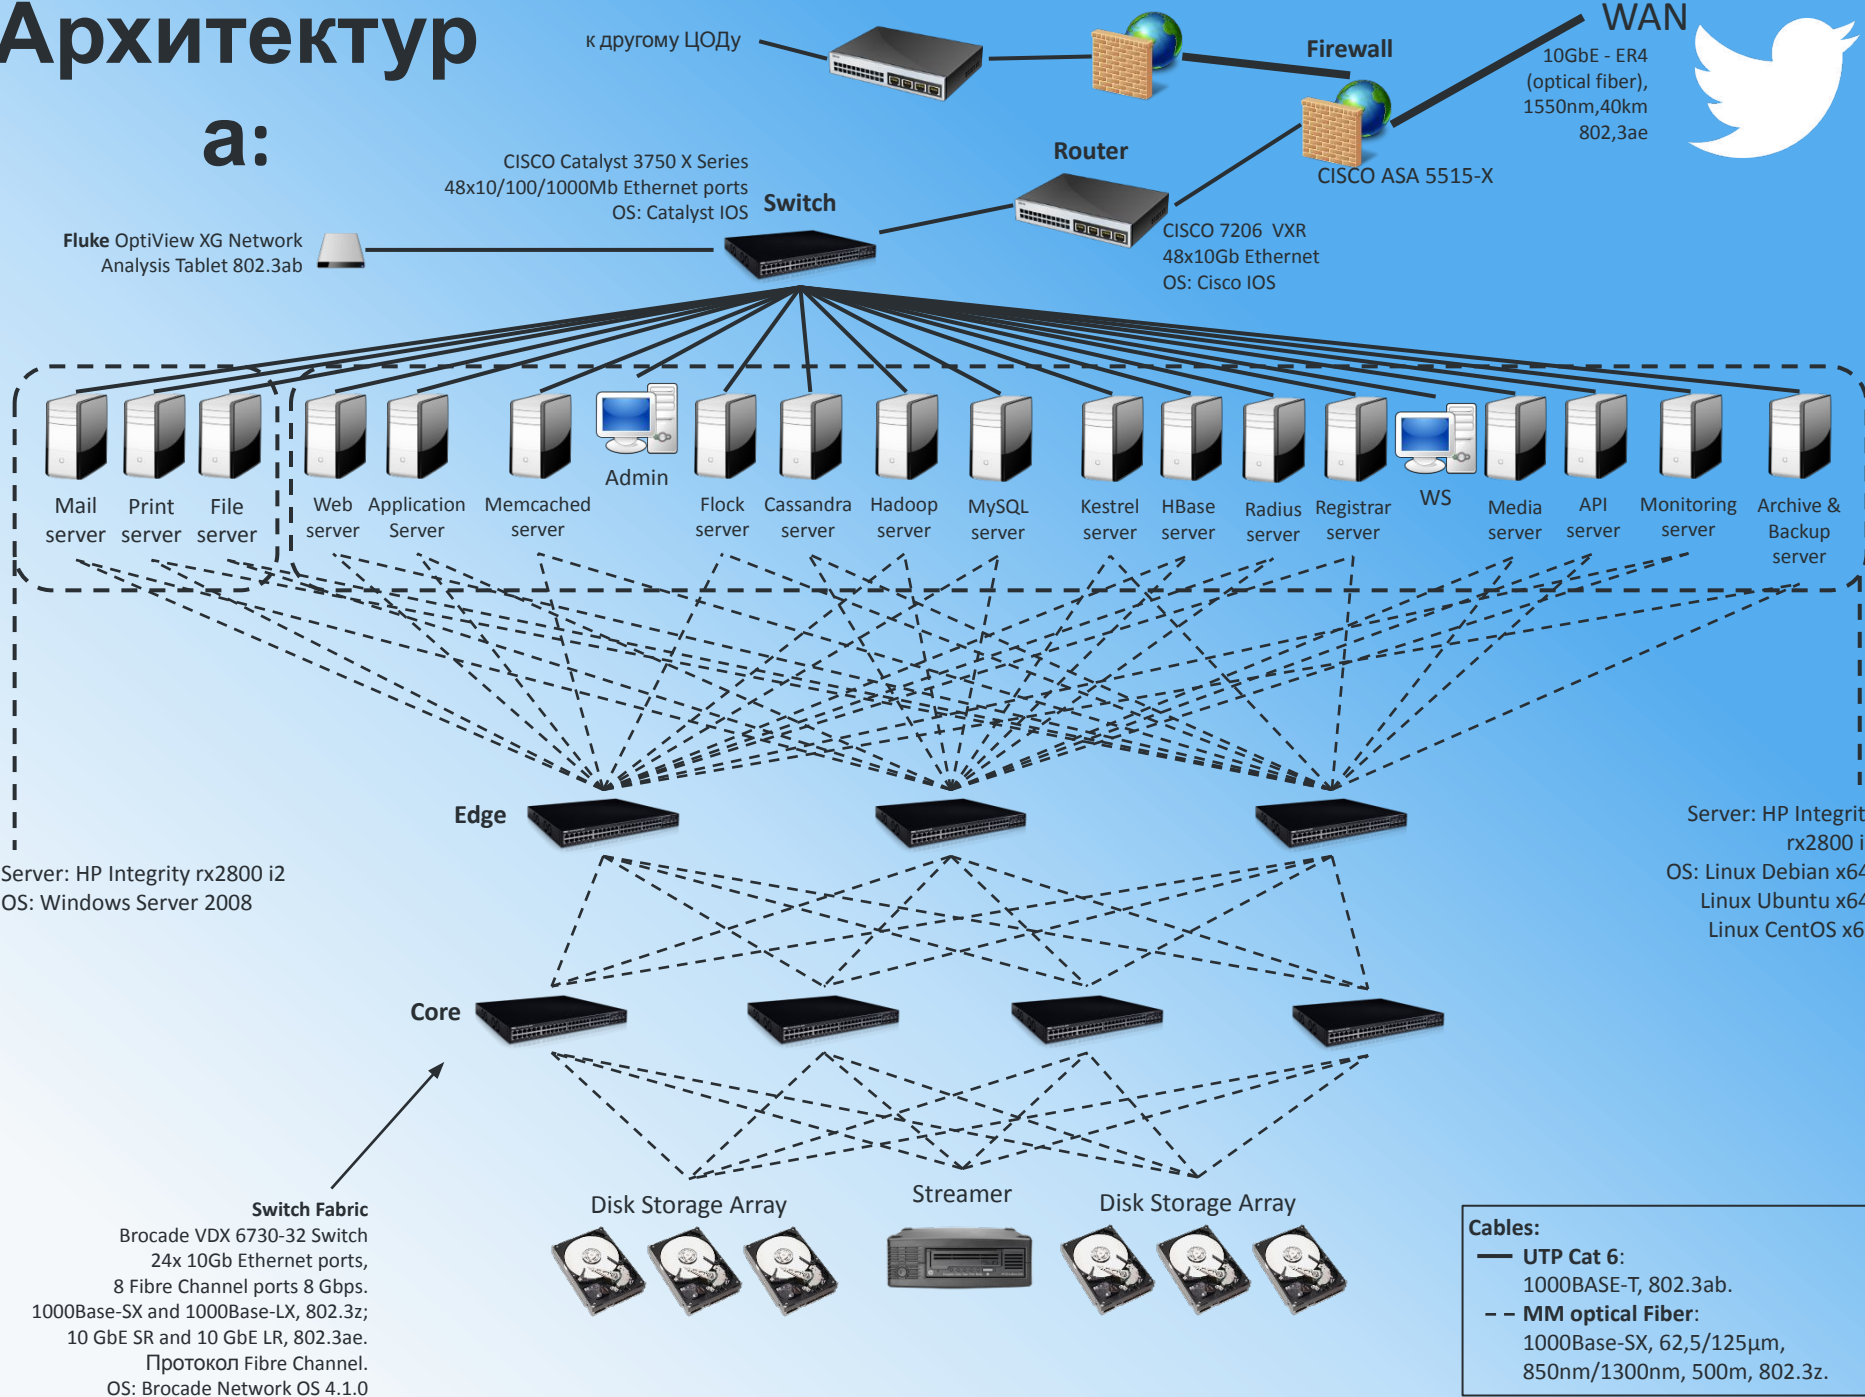

Интерфейс Tweet:

Модули

Twitter:

- **Twitter Cards** – мультимедиа в твите
- **Promoted Tweets** – реклама
- **Tweets Location** – местоположение
- **Pay by Tweet** – платежная система (реализована только в США)
- **Twitter Mobile** – поддержка мобильных устройств
- **Twitter Search** - ПОИСК ТВИТОВ

Стандарт

БГ

- **EIA/TIA 568/569/606/607** – стандарты на построение СКС (тип кабелей, величина расстояния, размеры помещений и т.д.)
- **IEEE 802.1x** – серия протоколов общего управления сетью и протоколами нижний уровней OSI.
- **IEEE 802.3 (Ethernet)** – стандарт, описывающий функционирование сети.
- **IEEE 802.3ab** – 1000BASE-T, витая пара, категория 5е и выше.
- **IEEE 802.3z** – 1000BASE-X, оптоволокно.
- **IEEE 802.3ae** – 10GbE, оптоволокно.
- **RFC 793** – стандарт TCP
- **RFC 1945** – стандарты HTTP
- **RFC 768** – стандарт UDP
- **RFC 959** – стандарт FTP
- **RFC 791** – стандарт IP
- **RFC 1459, 2810, 2811, 2812, 2813** – стандарты IRC
- **EIA/TIA TSB-96** – Стандарт на характеристики кабельной системы.
- **EIA/TIA TSB-93** – Стандарт на диагностику кабельной системы.
- **ISO 9000** – серия международных стандартов, описывающих требования к системе менеджмента качества организаций и предприятий.
- **EIA/TIA 942** – организация здания ЦОДа

Архитектура

a:

к другому ЦОДУ

Firewall

WAN

CISCO Catalyst 3750 X Series
48x10/100/1000Mb Ethernet ports
OS: Catalyst IOS

Switch

Router

CISCO 7206 VXR
48x10Gb Ethernet
OS: Cisco IOS

CISCO ASA 5515-X

Fluke OptiView XG Network
Analysis Tablet 802.3ab

Mail server
Print server
File server

Web server
Application Server
Memcached server

Admin

Flock server
Cassandra server
Hadoop server
MySQL server