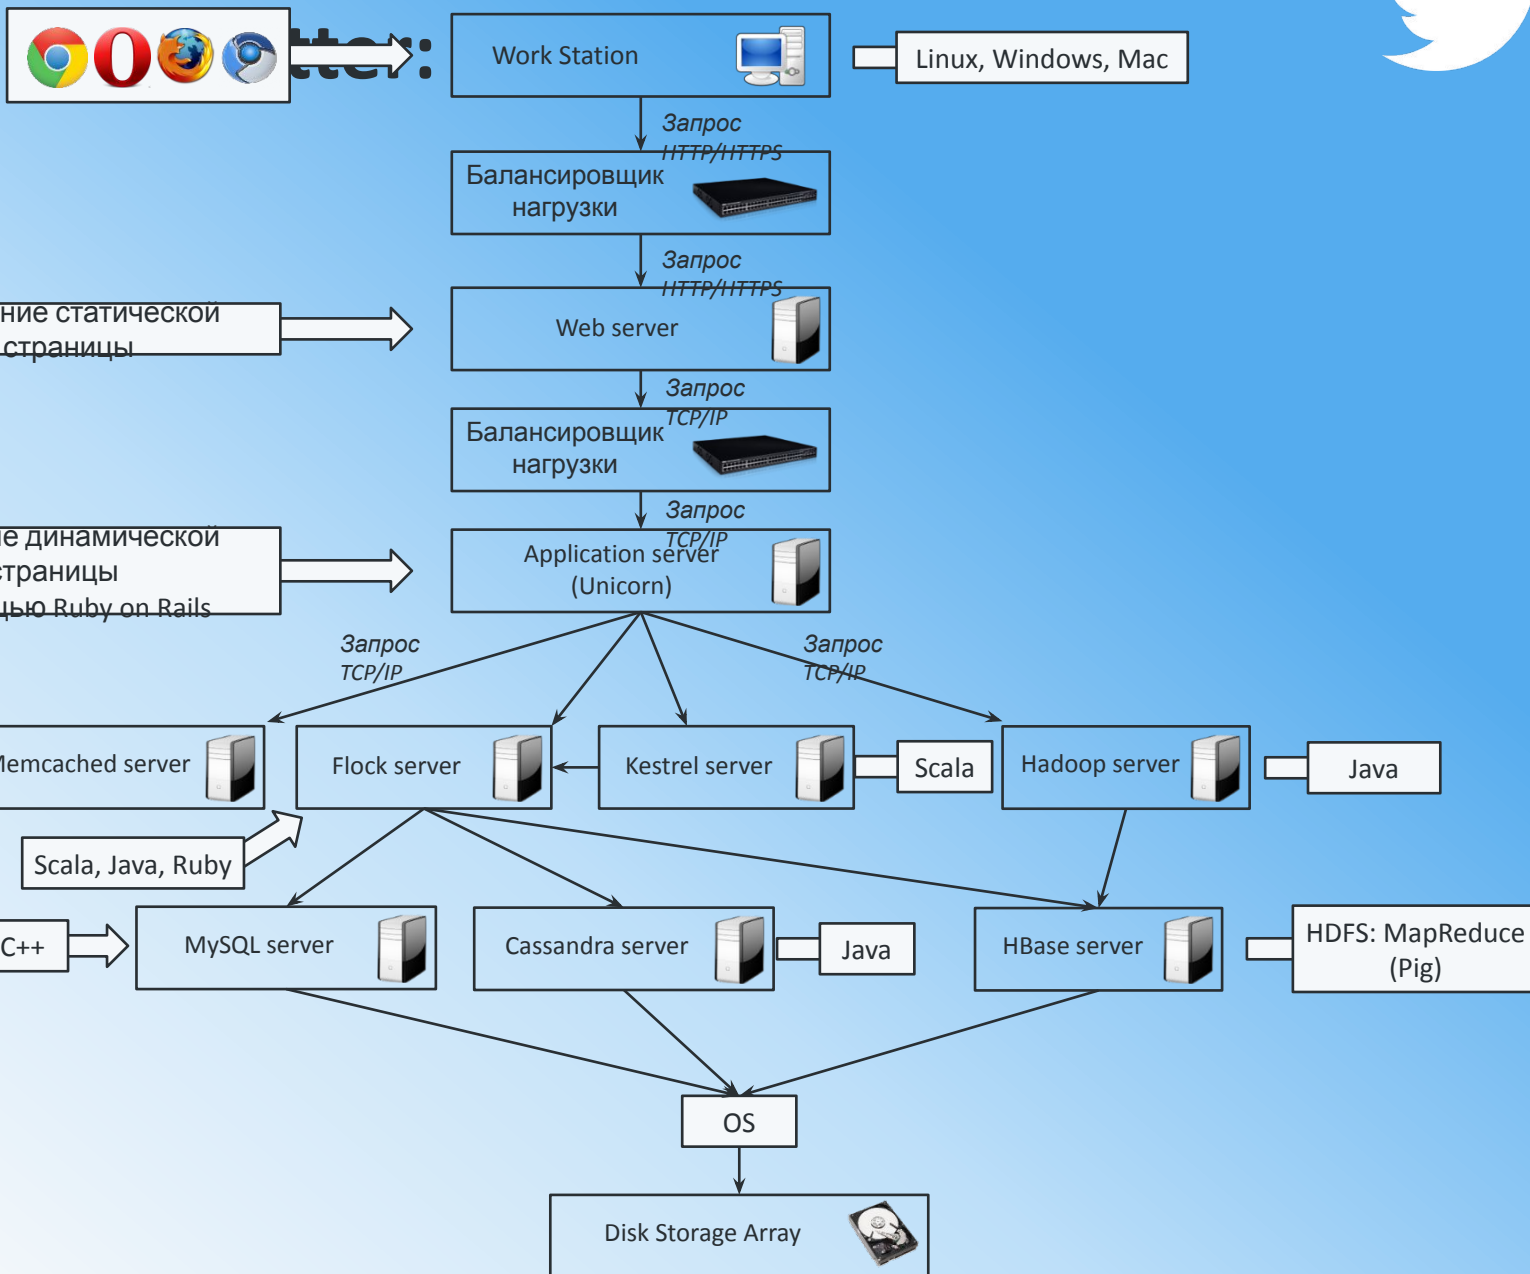

Switch Fabric

Brocade VDX 6730-32 Switch
24x 10Gb Ethernet ports,
8 Fibre Channel ports 8 Gbps,
1000Base-SX and 1000Base-LX, 802.3z;
10 GbE SR and 10 GbE LR, 802.3ae.
Протокол Fibre Channel.
OS: Brocade Network OS 4.1.0

Disk Storage Array

Streamer

Disk Storage Array

Cables:

- UTP Cat 6:
1000BASE-T, 802.3ab.
- - MM optical Fiber:
1000Base-SX, 62,5/125µm,
850nm/1300nm, 500m, 802.3z.

Логическая архитектура

MapReduce workflow:

Input: key=row, value=tweet info

Map: key=user_id, value=1

Shuffle: sort by user_id

Reduce: for each user_id, sum

Output: user_id, tweet count

Используемые Средства:

ОС, использующиеся на серверах Twitter:

- *Windows Server 2008 x64, Linux Debian x64, Linux CentOS x64, Linux Ubuntu x64*