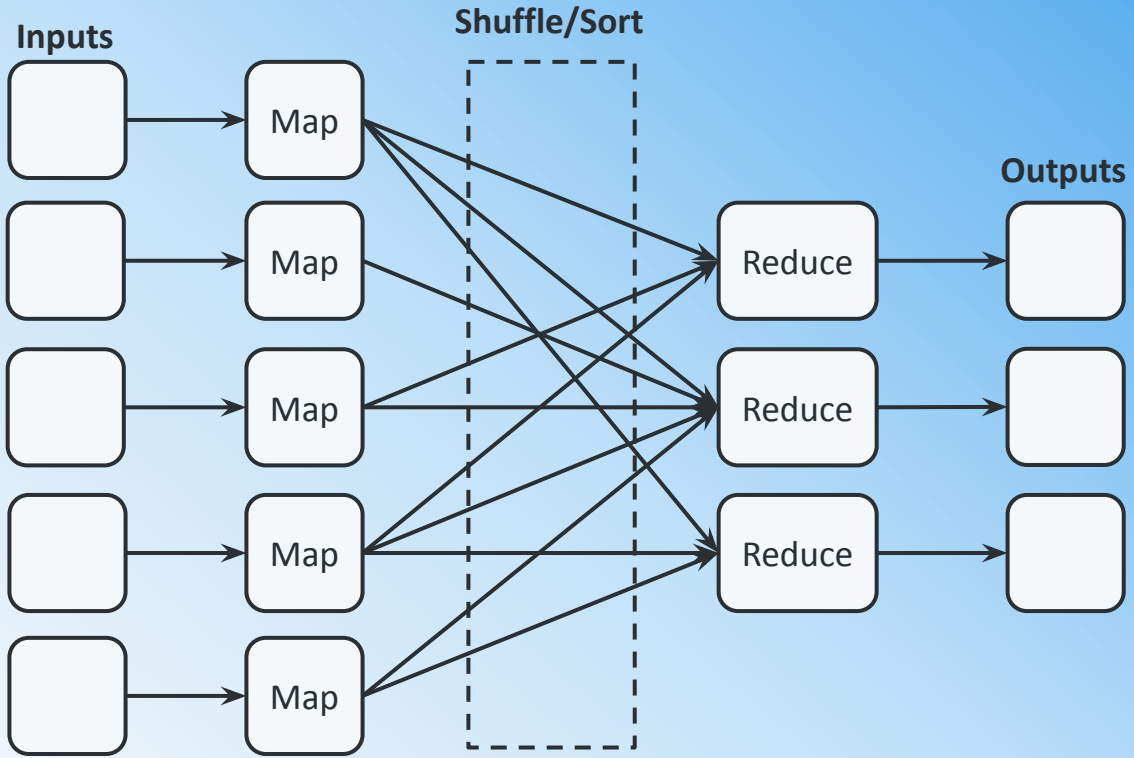

Switch Fabric

Brocade VDX 6730-32 Switch
24x 10Gb Ethernet ports,
8 Fibre Channel ports 8 Gbps,
1000Base-SX and 1000Base-LX, 802.3z;
10 GbE SR and 10 GbE LR, 802.3ae.
Протокол Fibre Channel.
OS: Brocade Network OS 4.1.0

Input: key=row, value=tweet info

Map: key=user_id, value=1

Shuffle: sort by user_id

Reduce: for each user_id, sum

Output: user_id, tweet count

Используемые Средства:

ОС, использующиеся на серверах Twitter:

- *Windows Server 2008 x64, Linux Debian x64, Linux CentOS x64, Linux Ubuntu x64*