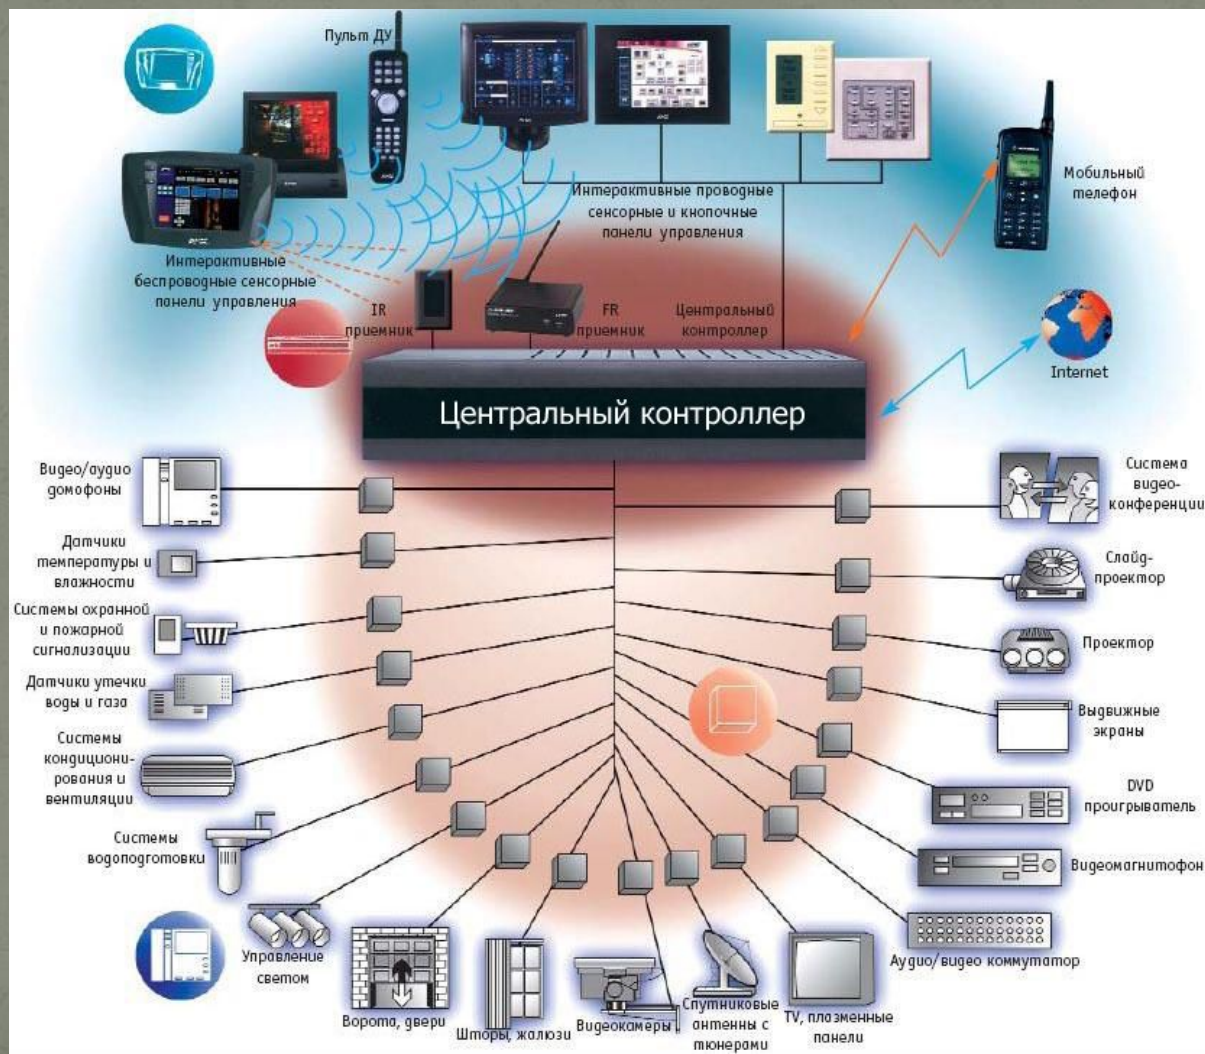

"УМНЫЙ" ДОМ

Концепция "умный дом"

Оснащение дома:

- Бытовые приборы
- Системы освещения, вентиляции и кондиционирования
- Аудио и видео техника
- Охранная сигнализация и видеонаблюдение
- Противопожарные системы

Концепция "умный" дом

Функции "умного дома"

- Управление освещением
- Управление инженерными системами
- Управление температурным режимом
- Управление электророзетками
- Полномасштабное «озвучивание» дома
- Создание специальных режимов работы оборудования вашего дома
- Дистанционное управление всеми системами вашего дома
 - по телефону (обычному, сотовому или по SMS)
 - через всемирную сеть Интернет

Возможности "интеллектуального дома"

- Включить кондиционер, когда температура воздуха перешагнула заранее установленную норму
- Закрывать кран, если вода в ванне достигла критического уровня
- Поддерживать микро-климат в разных зонах дома или квартиры, автоматически регулируя работу систем вентиляции, кондиционирования и отопления
- Сообщить хозяевам о визите незваного гостя
- Закрывать/открывать жалюзи при определённом пороге освещения или по таймеру
- Проследить за расходом электроэнергии, регулируя накал ламп в зависимости от внешнего освещения
- Управлять светом в вашем доме, подбирая освещение в зависимости от заданного сценария
- Подогревать кофе
- Подготовить джакузи или сауну
- Имитация присутствия

Системы "умного дома"

- Освещение
- Электропитание
- Инженерия
- Климат-контроль
- Безопасность
- Мультимедиа и мультирум
- Управление

Климат-контроль

Система управляет комплексно центральным отоплением, приточно-вытяжной вентиляцией, дополнительными обогревателями, кондиционерами и тёплыми полами, собирая информацию о температуре, качестве воздуха и влажности с датчиков, расположенных в разных частях дома.