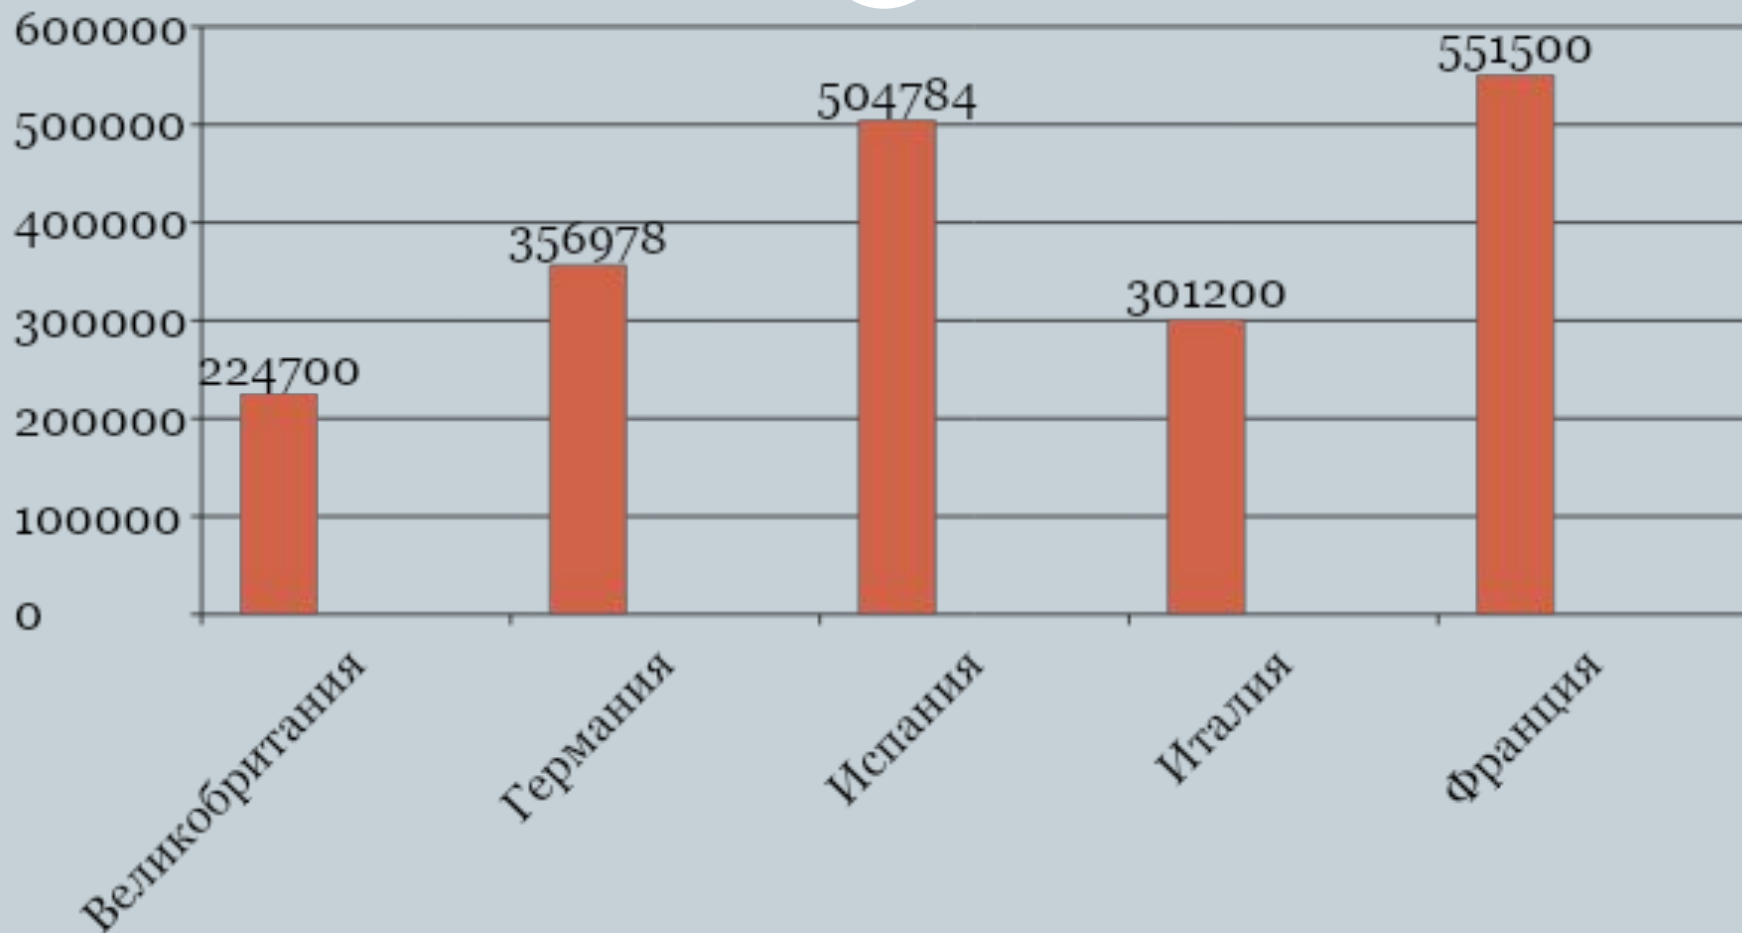

Сравнение площадей стран Европы