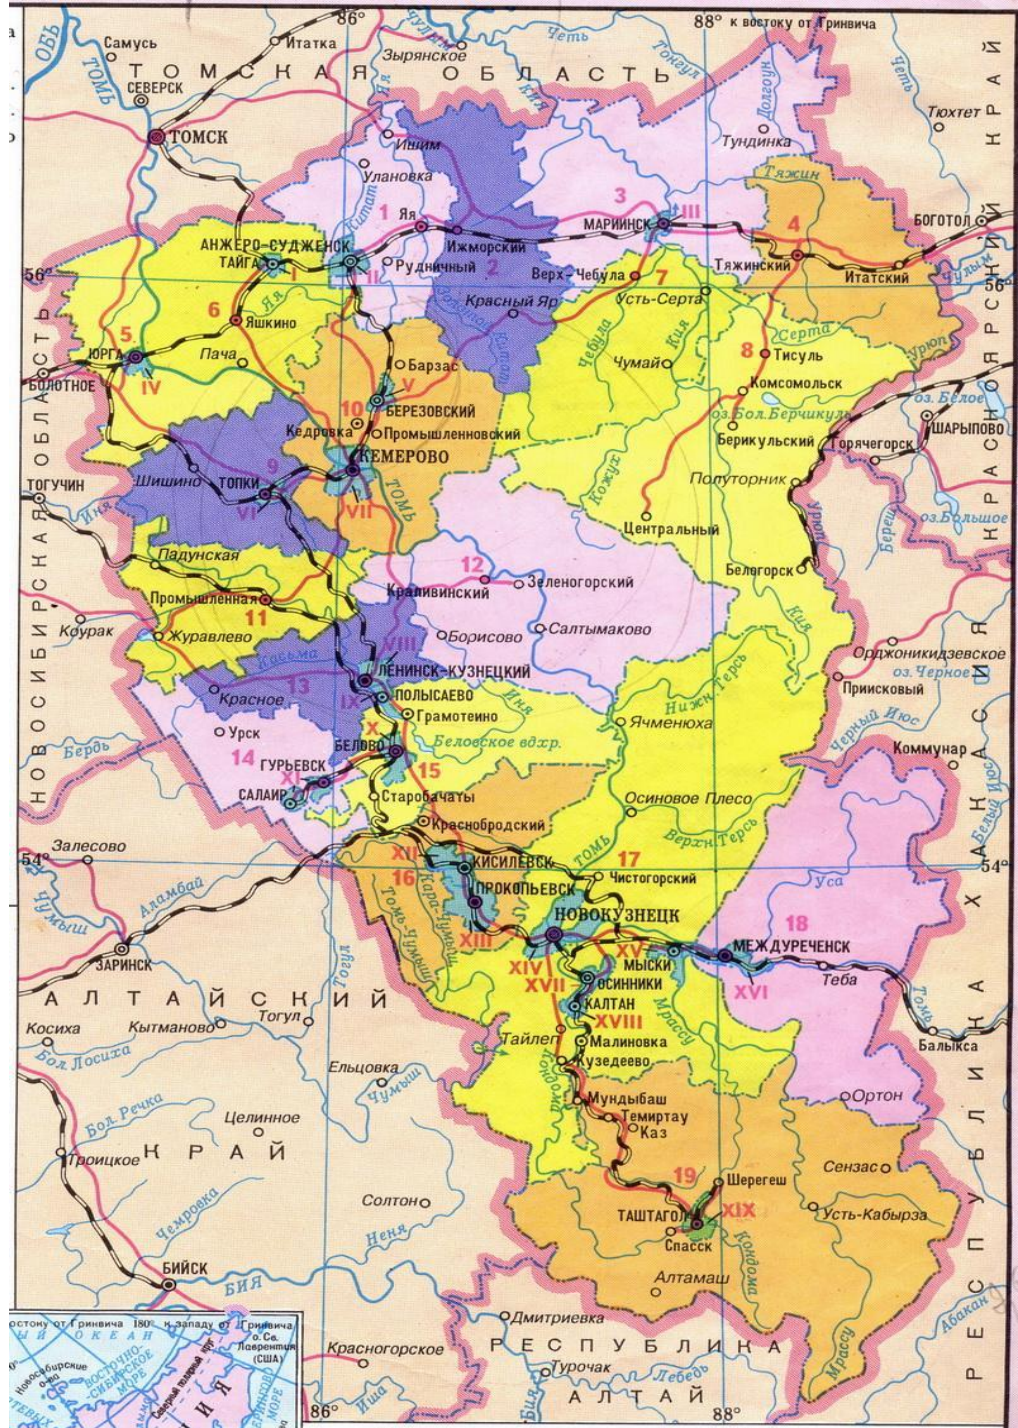

место в России Городское население —

85,51 % (2013 г.). По этому показателю в 2012

году регион занимал 6-е место в России и 1-е

Населённые пункты с численностью населения более 10000 чел.

Новокузнецк ↘ 549 182

Кемерово ↗ 540 095

Прокопьевск ↘ 204 932

Междуреченск ↘ 99 809

Ленинск-Кузнецкий ↘ 99 689

Киселёвск ↘ 95 781

Юрга ↗ 81 385

Анжеро-Судженск ↘ 74 990

Белово ↘ 74 960

Берёзовский ↘ 47 233

Осинники \ 44 771
Мыски \ 42 697
Мариинск \ 40 092
Топки \ 28 217
Полысаево \ 27 453
Тайга \ 25 481
Гурьевск \ 24 436
Таштагол / 23 091
Калтан \ 21 864
Промышленная / 18 339
Яшкино \ 14 360
Бачатский \ 14 099
Яя \ 11 351
Тяжинский \ 10 795
Шерегеш / 10 252

Национальный состав населения КО

- Русские 2536646 91,80 %
- Татары 40229 1,46 %
- Немцы 23125 0,84 %
- Украинцы 22156 0,80 %
- Шорцы 10672 0,39 %
- Армяне 10669 0,39 %
- Чуваши 9301 0,34 %
- Азербайджанцы 6057 0,22 %
- Белорусы 6049 0,22 %
- Таджики 5646 0,20 %
- Узбеки 4255 0,15 %
- Мордва 3932 0,14 %
- Цыгане 2555 0,09 %
- Телеуты 2520 0,09 %
- и другие