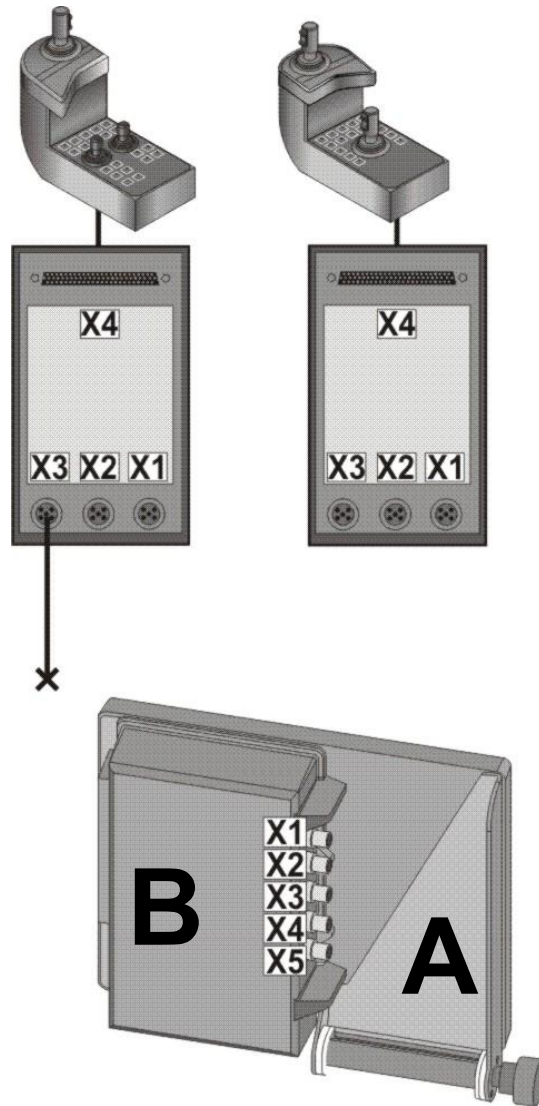

Operators panel